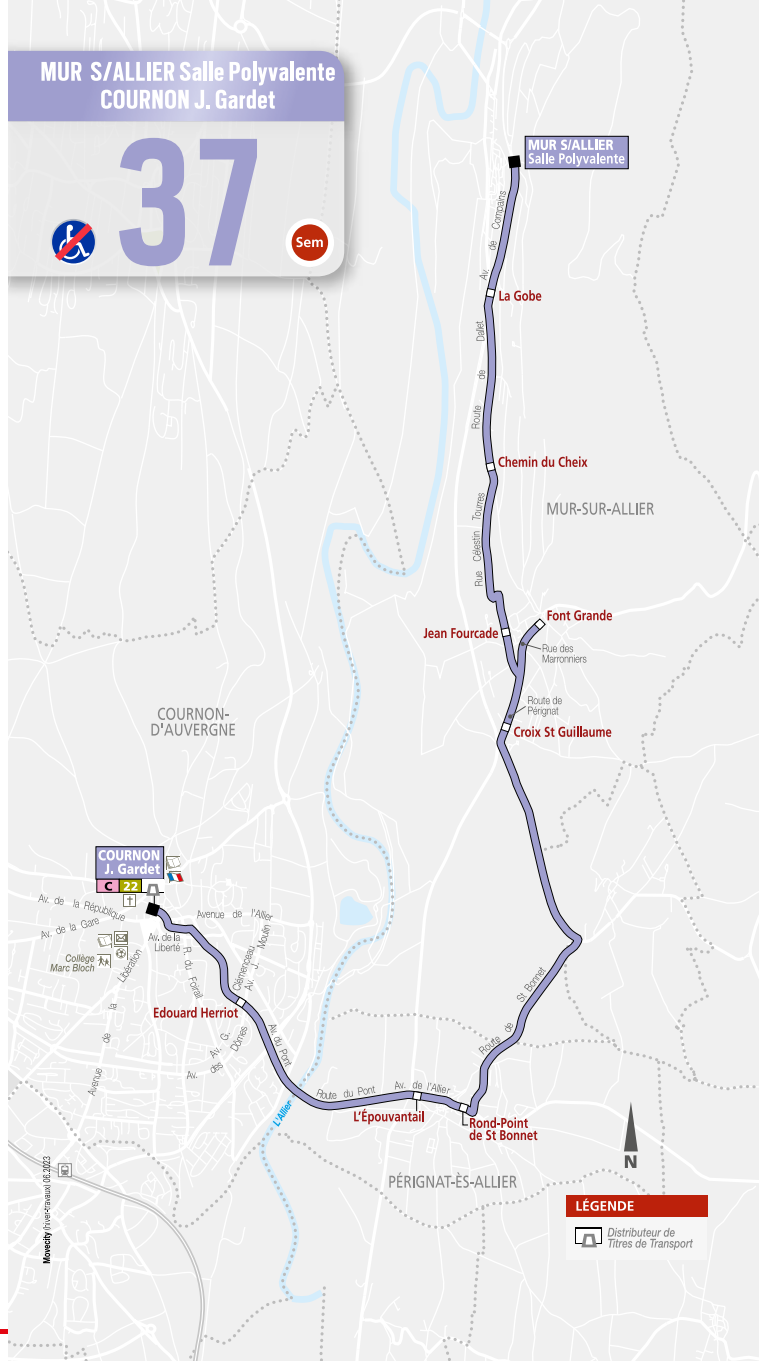

LES PRINCIPAUX TITRES DE TRANSPORT

TARIFS AU 1ER FÉVRIER 2023

Valables sur l'ensemble des services du réseau T2C.

> 1 voyage	1,60€
> 1 voyage (vendu à bord des bus).....	2,00€
> 10 voyages	15,00€
> Abonnement annuel	600,00€
> Abonnement annuel - 26 ans	280,00€
> Abonnement annuel Pro	570,00€
> Abonnement mensuel	60,00€
> Abonnement mensuel - 26 ans	28,80€
> Abonnement mensuel Pro.....	57,00€

Avant de recharger un abonnement, il faut, dans un premier temps, créer votre carte **OÛra** à l'Espace T2C (2€, valable 5 ans) :

24 bd Charles de Gaulle - Clermont-Ferrand

Ouvert du lundi au vendredi de 8h30 à 18h00 et le samedi de 8h30 à 12h15 et de 14h00 à 17h00. Fermé les dimanches et les jours fériés.

Plus d'informations sur les pièces justificatives à fournir sur www.t2c.fr, rubrique « Titres et Tarifs »

POINTS DE VENTE

- > Espace T2C,
- > Distributeurs de titres de transport situés aux stations tram et aux principaux arrêts des lignes B et C,
- > Dépositaires les plus proches de chez vous :
  - Épicerie - 4 Pl. de la Halle (Dallet) - 63115 MUR-SUR-ALLIER
  - Bar-Tabac-Presses - 105, rue de la Mairie (Mezel) - 63115 MUR-SUR-ALLIER

MUR S/ALLIER Salle Polyvalente
COURNON J. Gardet

37

Sem

LÉGENDE

Distributeur de Titres de Transport