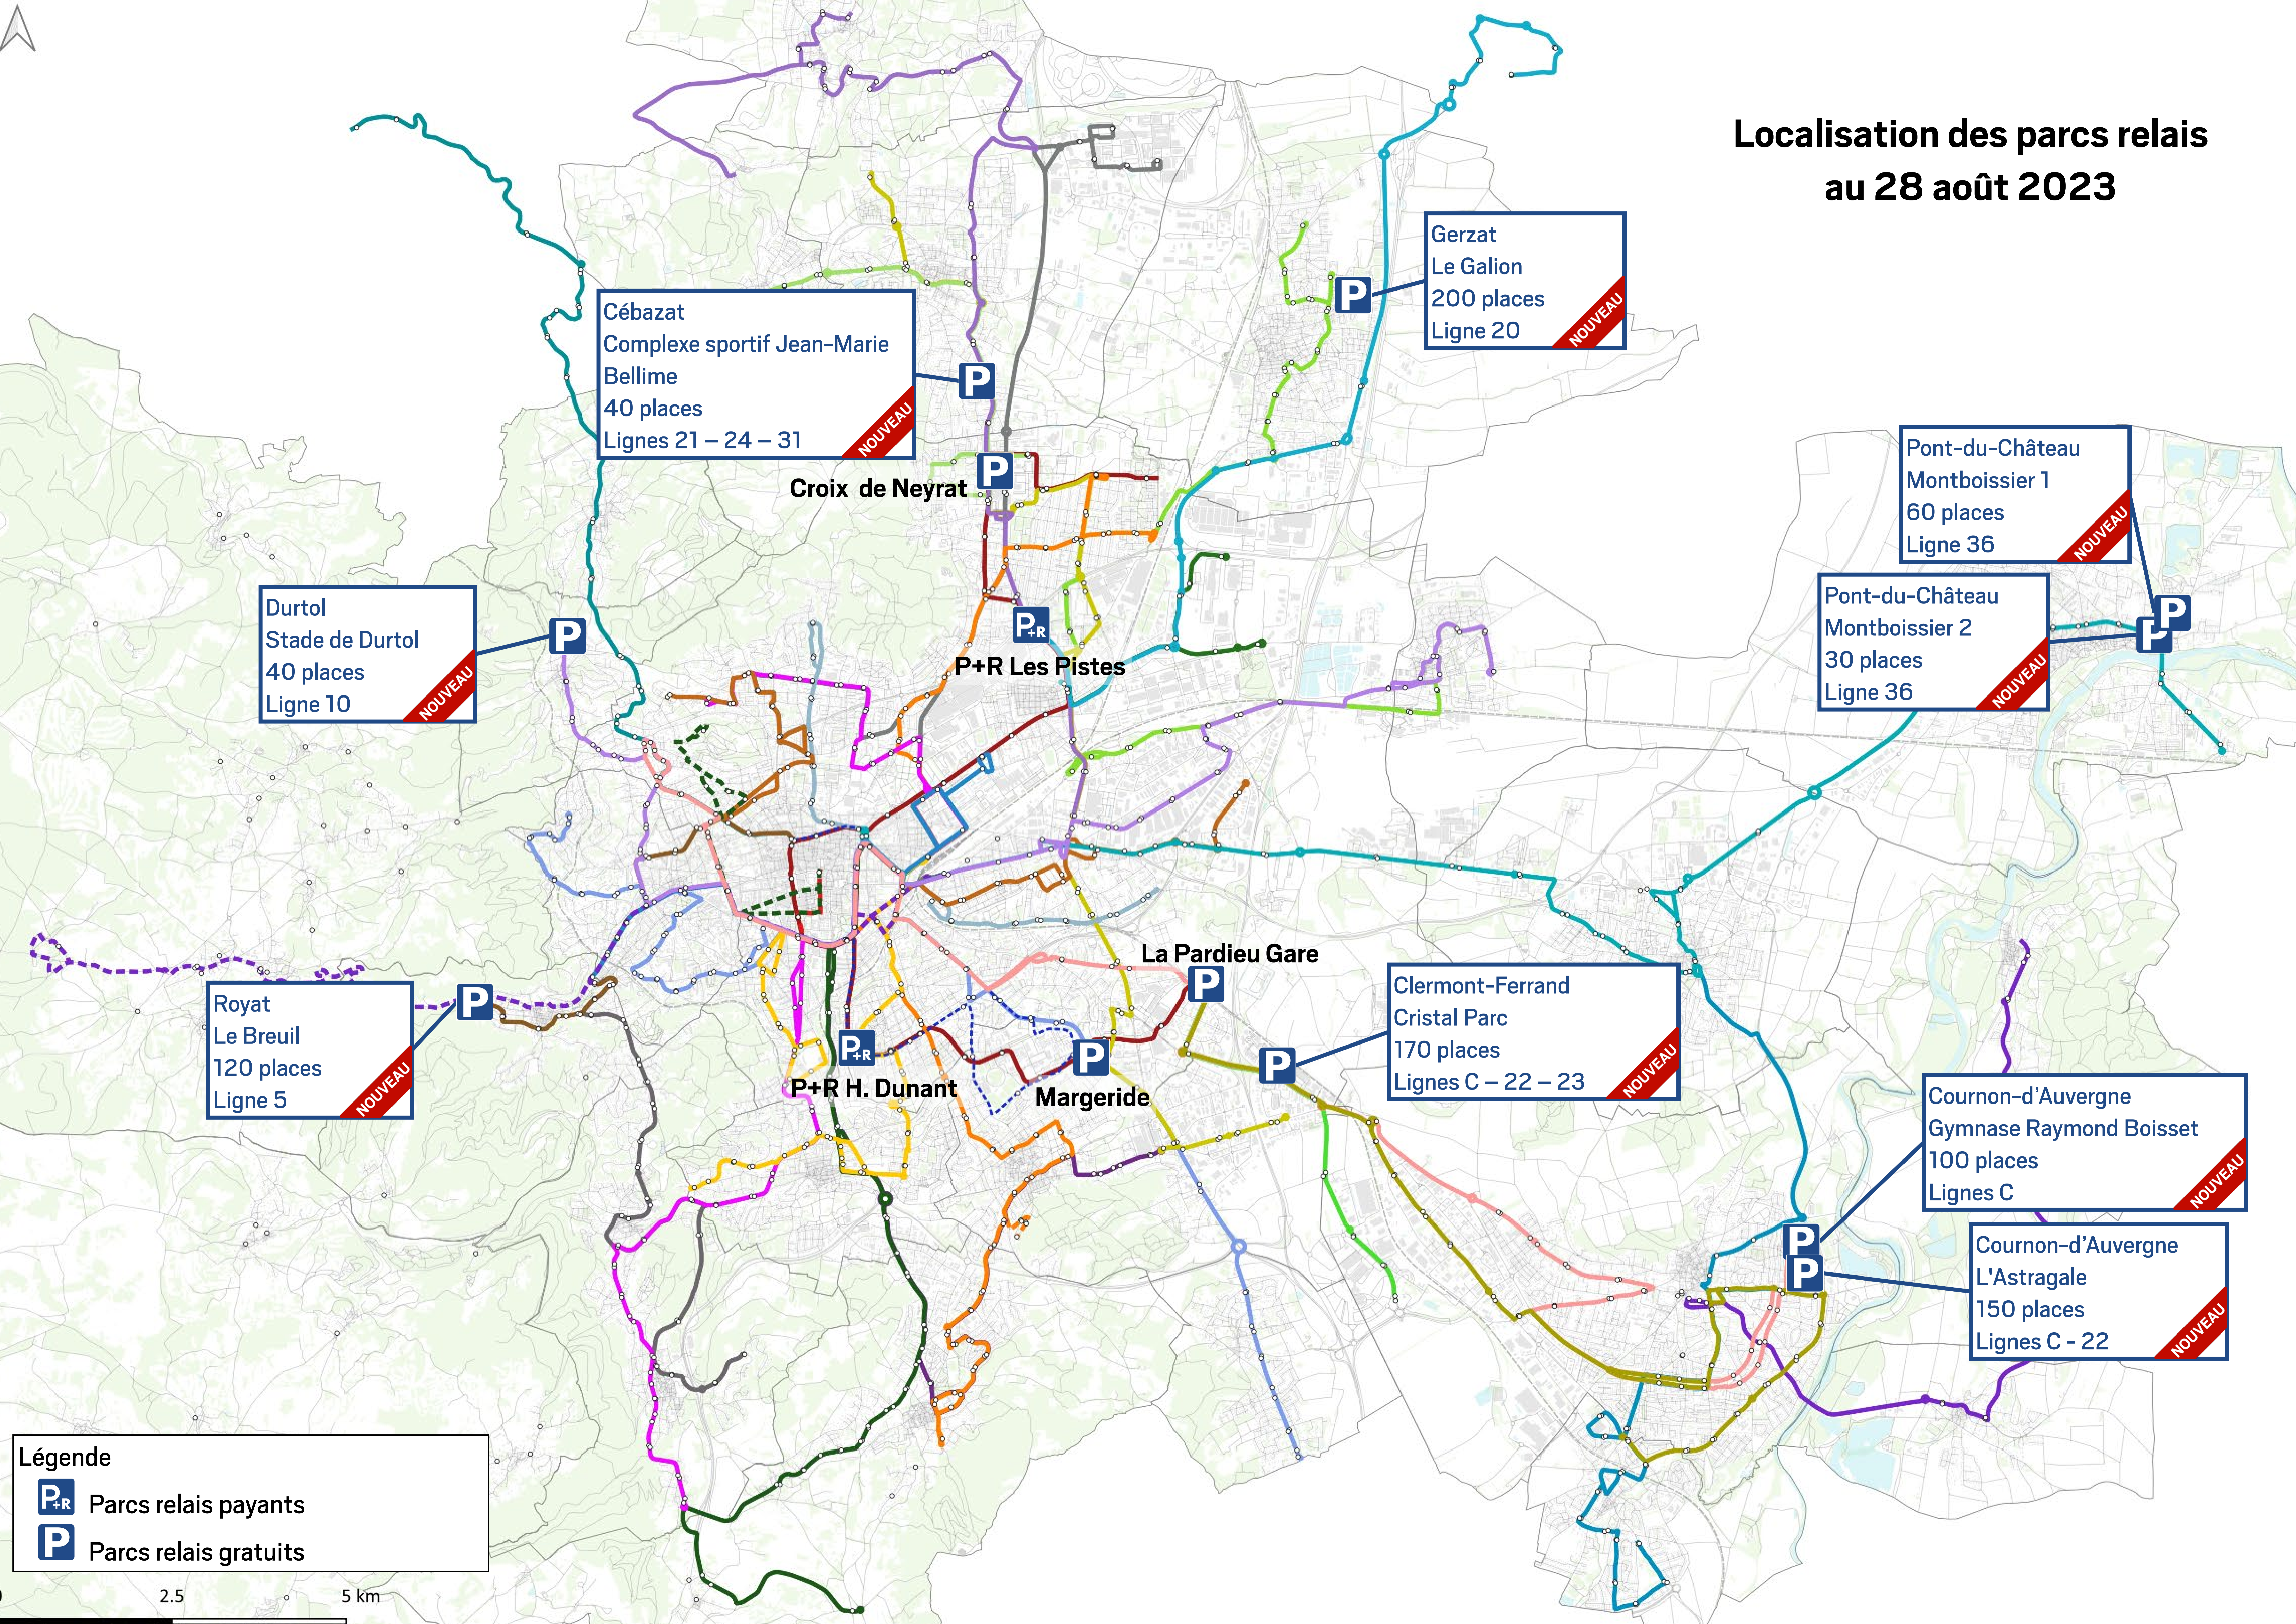

# Localisation des parcs relais au 28 août 2023

**Cébazat**  
Complexe sportif Jean-Marie  
Bellime  
40 places  
Lignes 21 – 24 – 31

**Gerzat**  
Le Galion  
200 places  
Ligne 20

**Durtol**  
Stade de Durtol  
40 places  
Ligne 10

**Croix de Neyrat**

**P+R Les Pistes**

**Pont-du-Château**  
Montboissier 1  
60 places  
Ligne 36

**Pont-du-Château**  
Montboissier 2  
30 places  
Ligne 36

**Royat**  
Le Breuil  
120 places  
Ligne 5

**La Pardieu Gare**

**P+R H. Dunant**

**Margeride**

**Clermont-Ferrand**  
Cristal Parc  
170 places  
Lignes C – 22 – 23

**Cournon-d'Auvergne**  
Gymnase Raymond Boisset  
100 places  
Lignes C

**Cournon-d'Auvergne**  
L'Astragale  
150 places  
Lignes C – 22

**Légende**

- P+R** Parcs relais payants
- P** Parcs relais gratuits