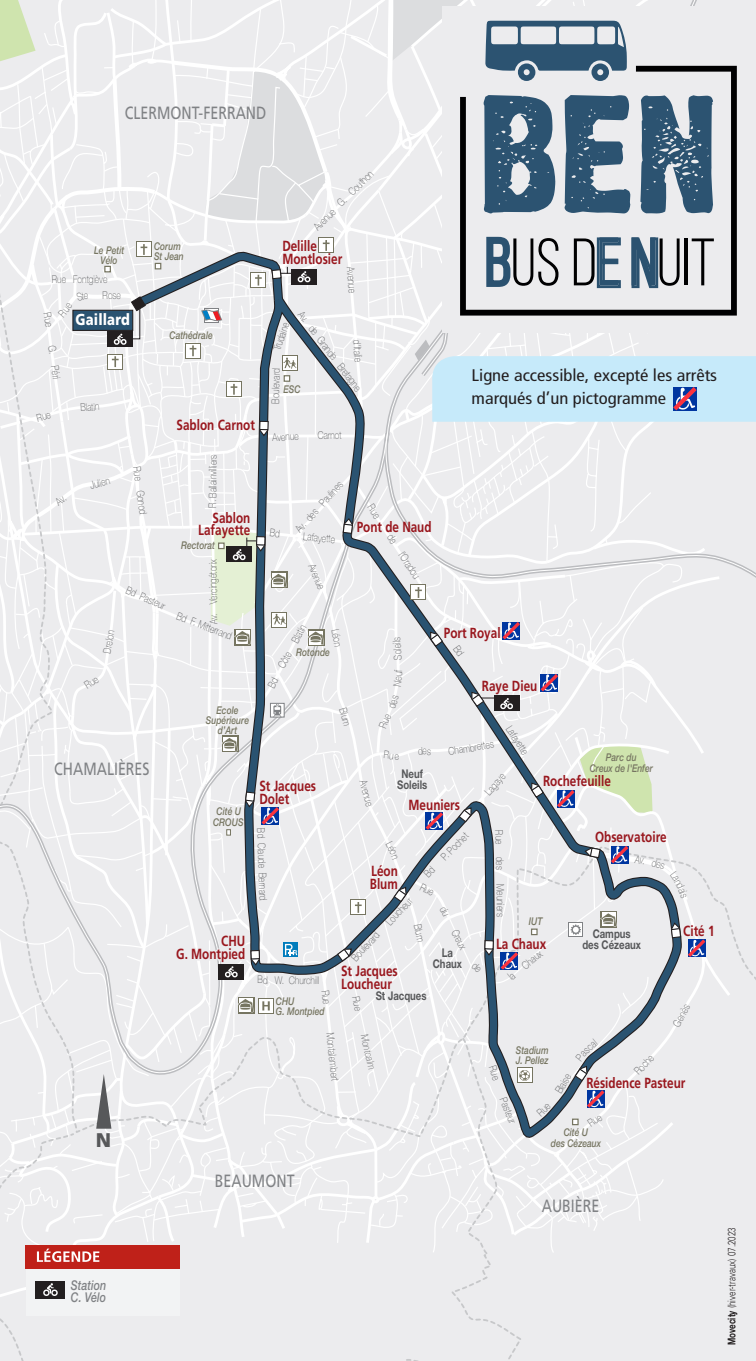

BEN

BUS DE NUIT

Ligne accessible, excepté les arrêts
marqués d'un pictogramme 

LÉGENDE

 Station C. Vélo