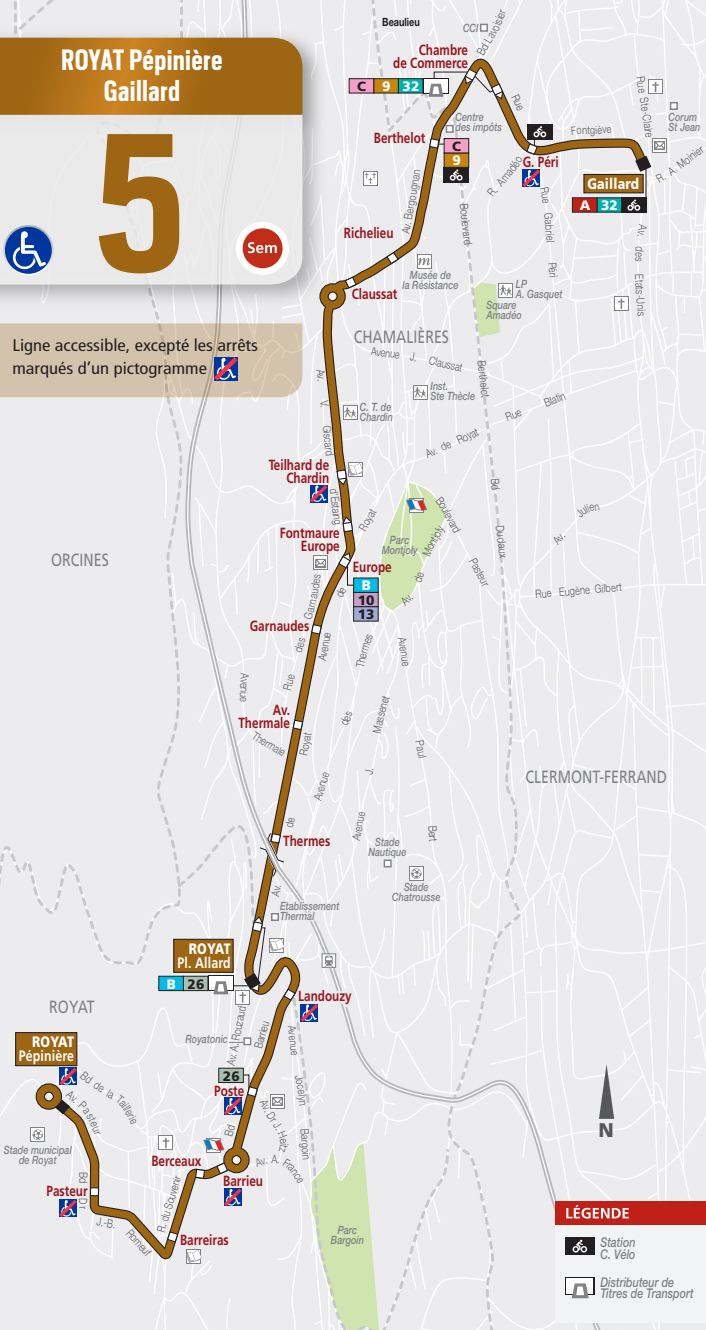

ROYAT Pépinière Gaillard

5

Sem

Ligne accessible, excepté les arrêts
marqués d'un pictogramme

LÉGENDE

Station
C. Vélo

Distributeur de
Titres de Transport

N