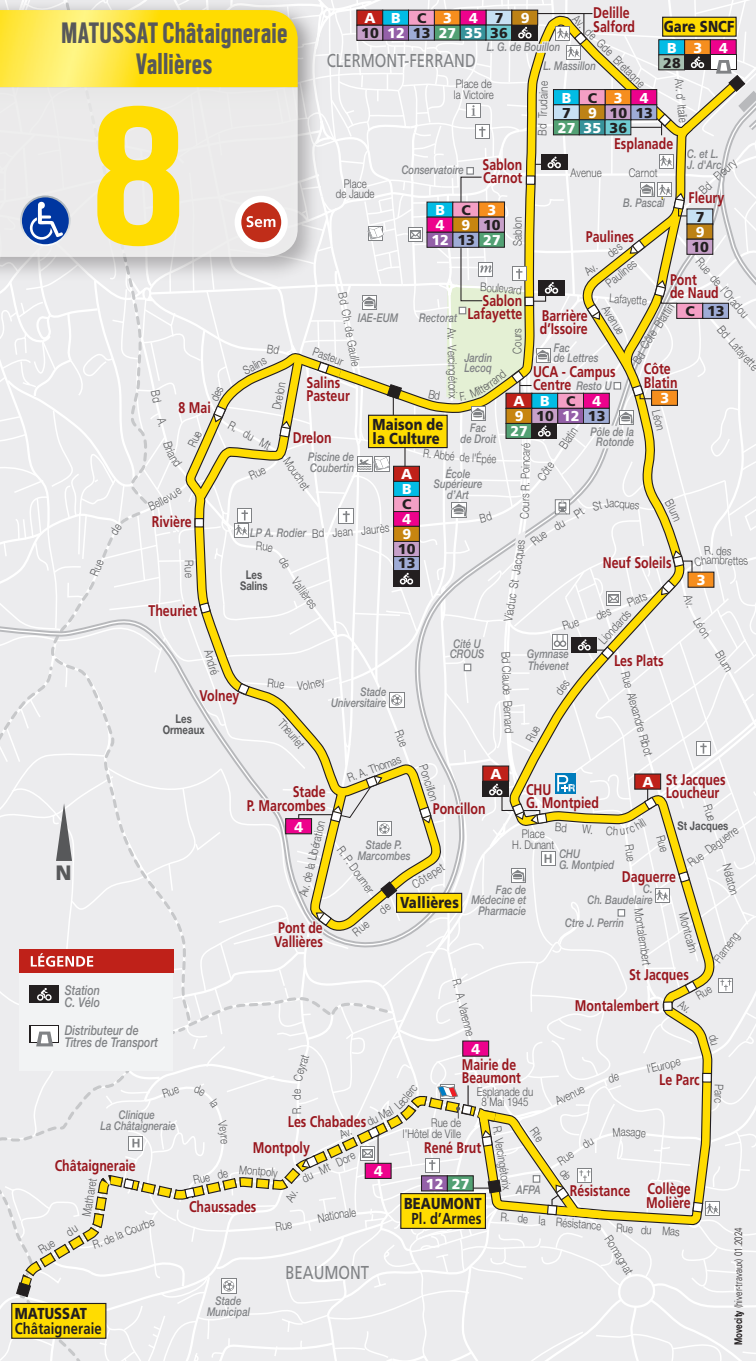

MATUSSAT Châtaigneraie Vallières

8

A B C 3 4 7 9
10 12 13 27 35 36

Delille Salford

Gare SNCF
B 3 4
28 36

CLERMONT-FERRAND

LÉGENDE

- Station C. Vélo
- Distributeur de Titres de Transport