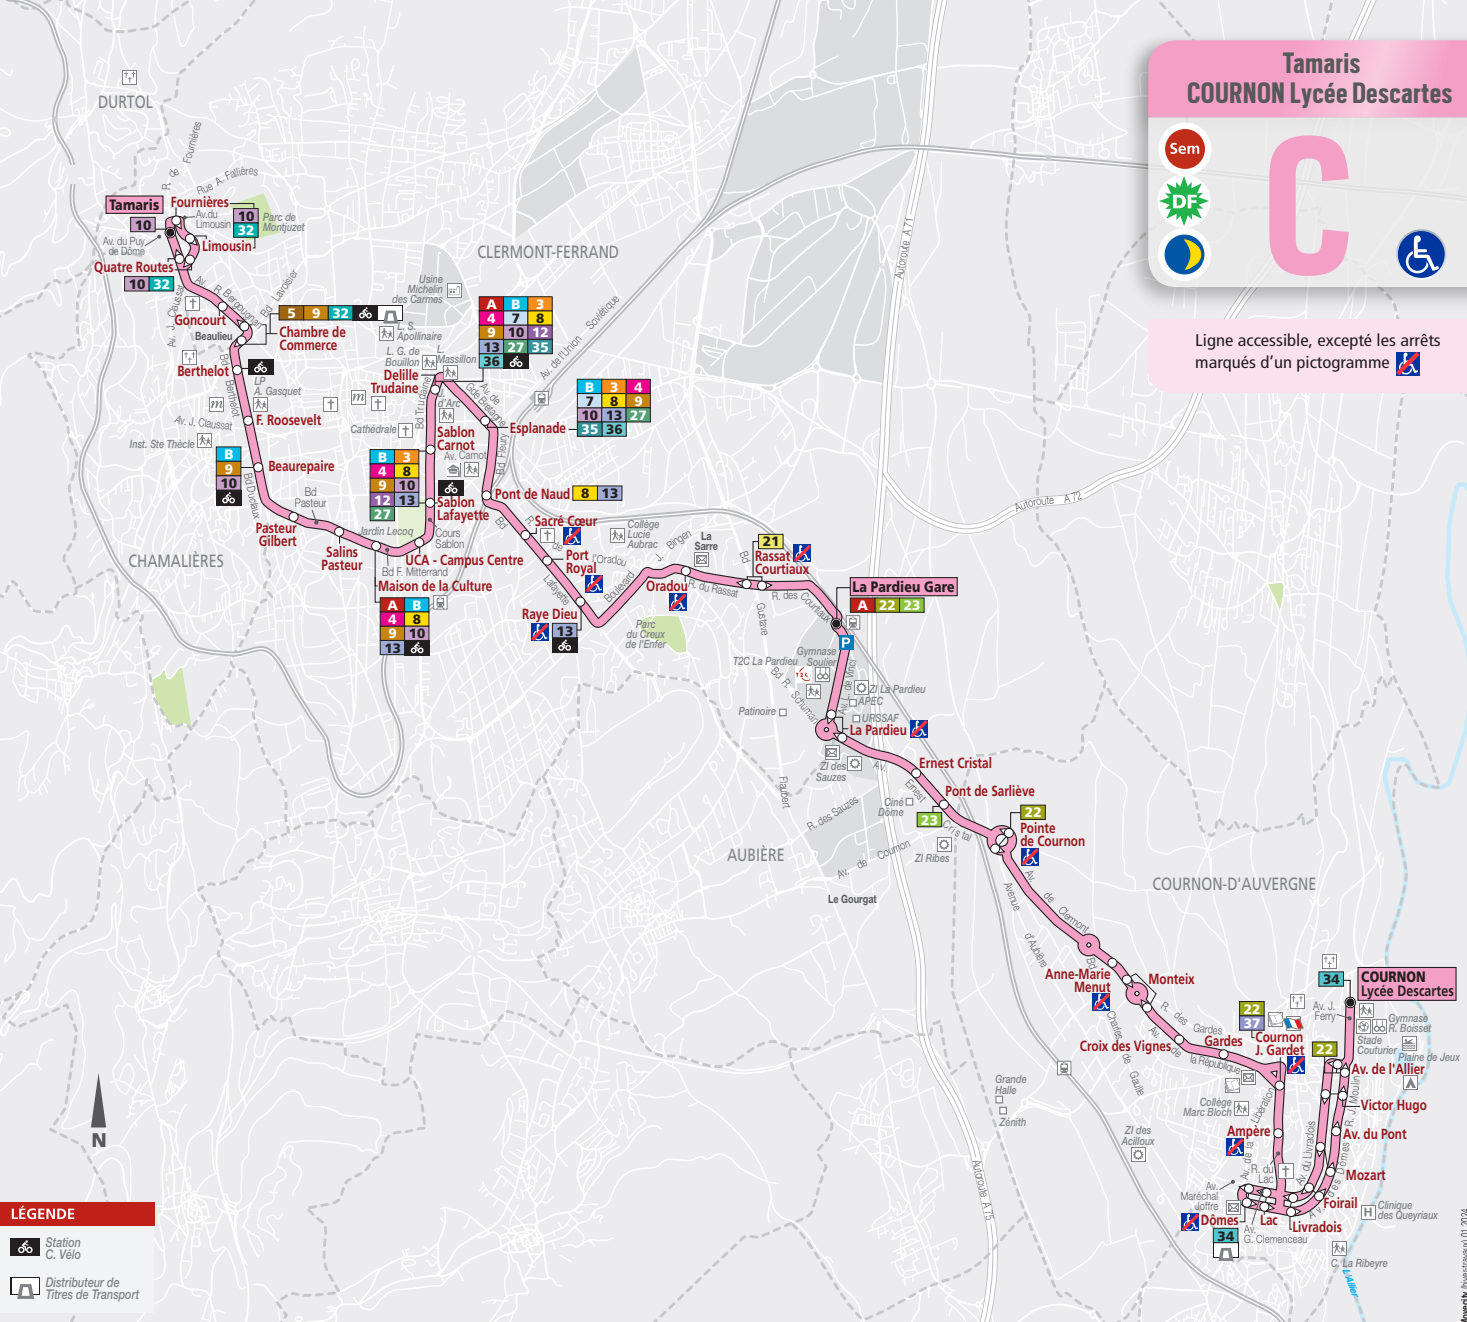

Tamaris COURNON Lycée Descartes

C

Ligne accessible, excepté les arrêts marqués d'un pictogramme

LÉGENDE

- Station C. Vélo
- Distributeur de Titres de Transport