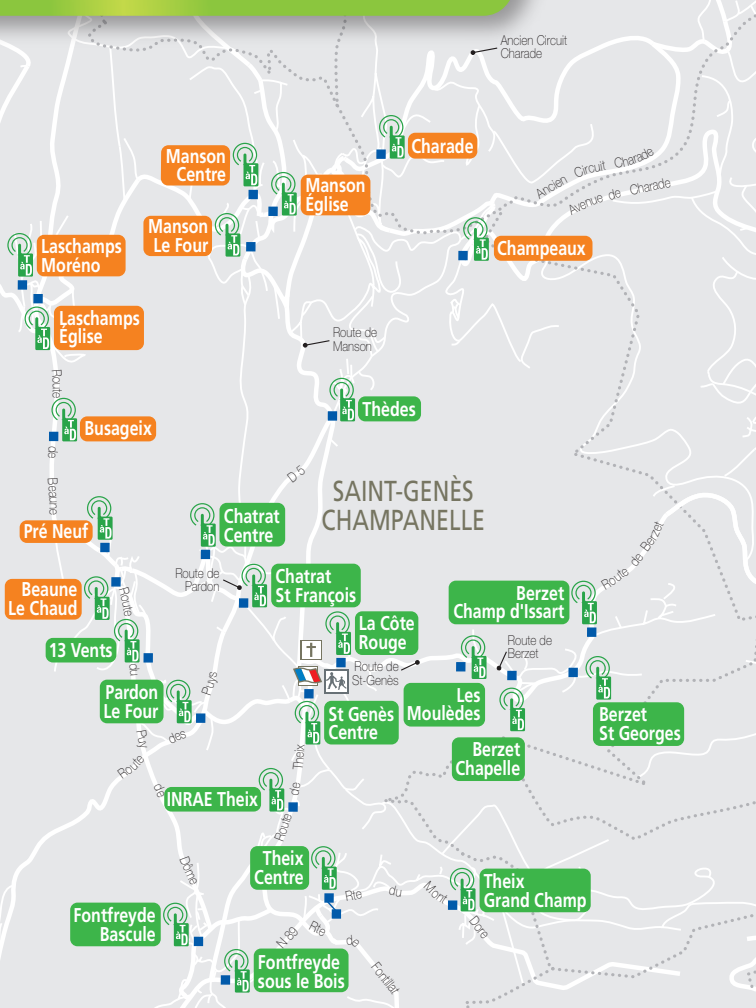

Plan de Saint-Genès Champanelle

Champlong

Légende

Mairie

Lieu de culte

Établissement scolaire

Transport à la Demande

Transport à la Demande vers ROYAT Pl. Allard

Transport à la Demande vers CHU G. Montpiéd