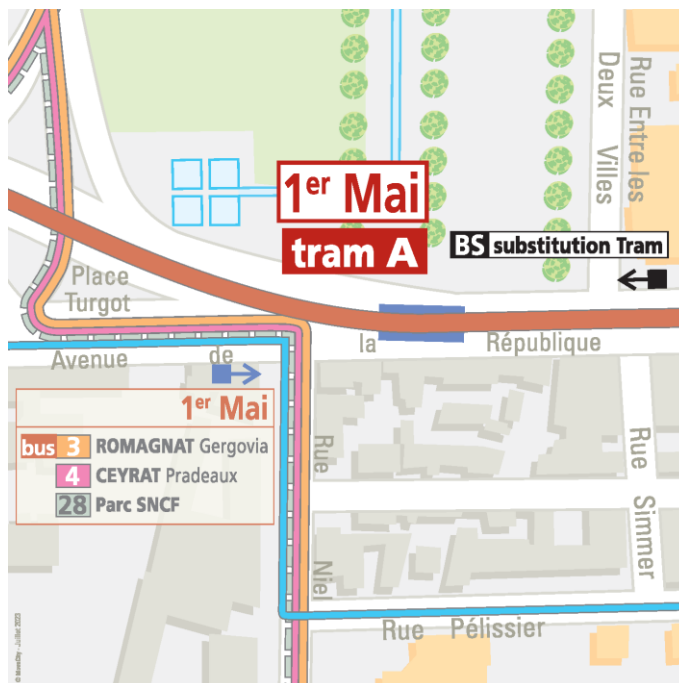

Station Lycée A. Brugière

Se reporter à l'arrêt Lycée A. Brugière de la ligne 31 direction Lycée Gergovie, situé boulevard Etienne Clémentel, à proximité du carrefour avec la rue du Docteur Bousquet

Station Les Pistes

Se reporter à l'arrêt Les Pistes de la ligne 31 direction Lycée Gergovie, situé boulevard Léon Jouhaux, devant la station tram

Station Musée d'Art Roger Quilliot

Se reporter à l'arrêt Musée d'Art Roger Quilliot de la ligne 20 direction AULNAT St Exupéry, situé boulevard Léon Jouhaux, devant la station tram

Station Montferrand La Fontaine

Se reporter à l'arrêt de substitution Montferrand La Fontaine, situé boulevard Léon Jouhaux, devant la station tram

Station Gravière

Se reporter à l'arrêt de de substitution Gravière, situé avenue de la République, en face de la station tram

Station Stade M. Michelin

Se reporter à l'arrêt de substitution Stade M. Michelin, situé avenue de la République, en face de la station tram

Station 1er Mai

Se reporter à l'arrêt de substitution 1er Mai, situé avenue de la République, à proximité de la rue Entre les Deux Villes