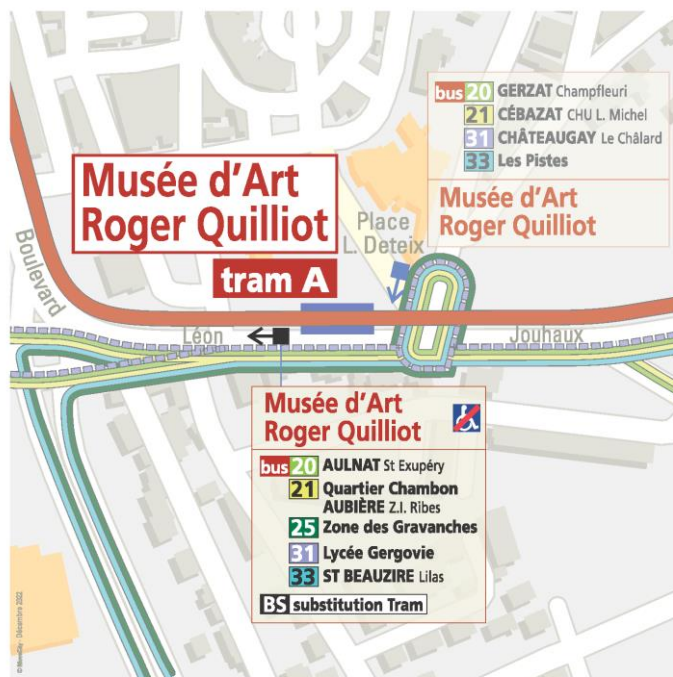

Station Collège A. Camus

Se reporter à l'arrêt de substitution Collège A. Camus, situé rue du Torpilleur Sirocco, devant la station tram

Station Les Vignes

Se reporter à l'arrêt Les Vignes de la ligne 28 direction Ladoux Porte de Troyes, situé rue Sous les Vignes

Station Lycée A. Brugière

Se reporter à l'arrêt Lycée A. Brugière de la ligne 31 direction Lycée Gergovie, situé boulevard Etienne Clémentel, à proximité du carrefour avec la rue du Docteur Bousquet

Station Les Pistes

Se reporter à l'arrêt Les Pistes de la ligne 31 direction Lycée Gergovie, situé boulevard Léon Jouhaux, devant la station tram

Station Musée d'Art Roger Quilliot

Se reporter à l'arrêt Musée d'Art Roger Quilliot de la ligne 20 direction AULNAT St Exupéry, situé boulevard Léon Jouhaux, devant la station tram

Station Montferrand La Fontaine

Se reporter à l'arrêt de substitution Montferrand La Fontaine, situé boulevard Léon Jouhaux, devant la station tram

Station Gravière

Se reporter à l'arrêt de de substitution Gravière, situé avenue de la République, en face de la station tram