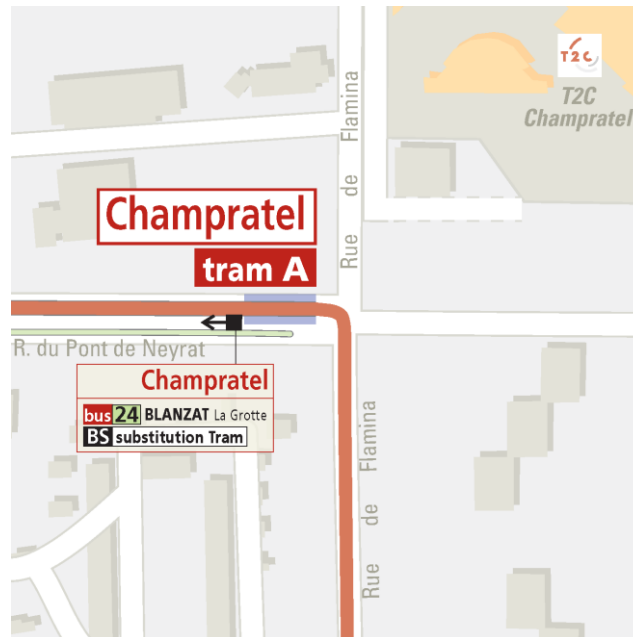

Stations reportées en direction de La Pardieu Gare

 Arrêt non accessible aux Utilisateurs de Fauteuil Roulant

Station Champratel

Se reporter à l'arrêt Champratel de la ligne 24 direction BLANZAT La Grotte, situé rue du Pont de Neyrat, devant la station tram

Station Croix de Neyrat

Se reporter à l'arrêt Croix de Neyrat de la ligne 21 direction AUBIÈRE Z.I. Ribes, situé rue du Torpilleur Sirocco, devant la station tram

Station Hauts de Chanturgue

Se reporter à l'arrêt Hauts de Chanturgue de la ligne 21 direction AUBIÈRE Z.I. Ribes, situé rue du Torpilleur Sirocco, devant la station tram

Station Collège A. Camus

Se reporter à l'arrêt de substitution Collège A. Camus, situé rue du Torpilleur Sirocco, devant la station tram

Station Les Vignes

Se reporter à l'arrêt Les Vignes de la ligne 28 direction Ladoux Porte de Troyes, situé rue Sous les Vignes

Station Lycée A. Brugière

Se reporter à l'arrêt Lycée A. Brugière de la ligne 31 direction Lycée Gergovie, situé boulevard Etienne Clémentel, à proximité du carrefour avec la rue du Docteur Bousquet

Station Les Pistes