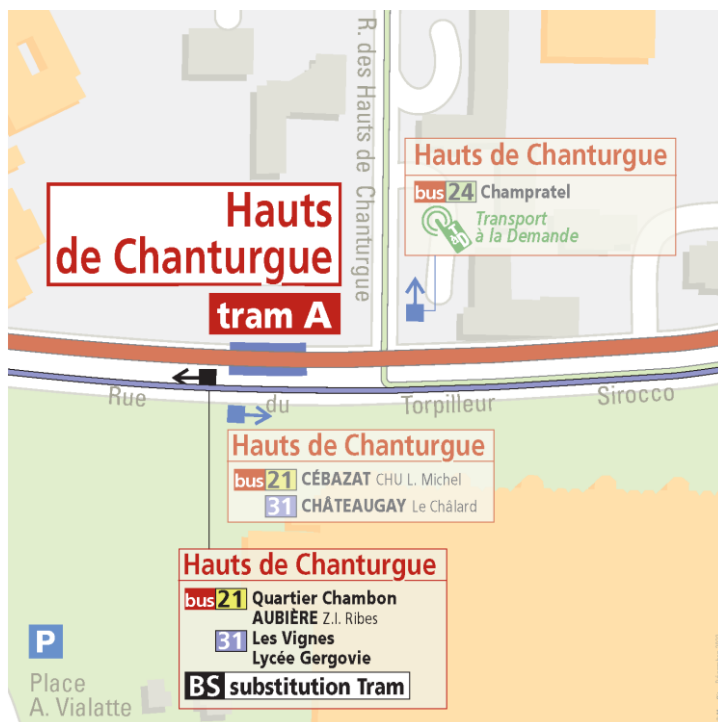

Stations reportées en direction de La Pardieu Gare

 Arrêt non accessible aux Utilisateurs de Fauteuil Roulant

Station Champratel

Se reporter à l'arrêt Champratel de la ligne 24 direction BLANZAT La Grotte, situé rue du Pont de Neyrat, devant la station tram

Station Croix de Neyrat

Se reporter à l'arrêt Croix de Neyrat de la ligne 21 direction AUBIÈRE Z.I. Ribes, situé rue du Torpilleur Sirocco, devant la station tram

Station Hauts de Chanturgue

Se reporter à l'arrêt Hauts de Chanturgue de la ligne 21 direction AUBIÈRE Z.I. Ribes, situé rue du Torpilleur Sirocco, devant la station tram

Station Collège A. Camus

Se reporter à l'arrêt de substitution Collège A. Camus, situé rue du Torpilleur Sirocco, devant la station tram

Station Les Vignes

Se reporter à l'arrêt Les Vignes de la ligne 28 direction Ladoux Porte de Troyes, situé rue Sous les Vignes

Station Lycée A. Brugière

Se reporter à l'arrêt Lycée A. Brugière de la ligne 31 direction Lycée Gergovie, situé boulevard Etienne Clémentel, à proximité du carrefour avec la rue du Docteur Bousquet

Station Les Pistes