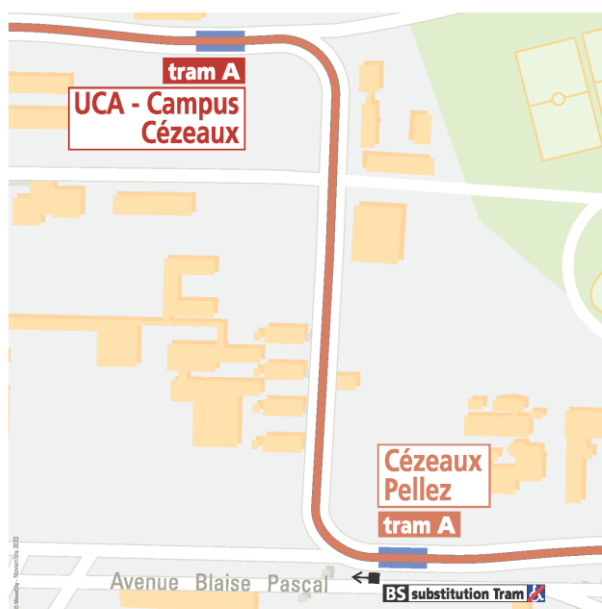

Station UCA – Campus Cézeaux

Se reporter à l'arrêt de substitution Cézeaux Pellez, situé avenue Blaise Pascal, devant la station tram