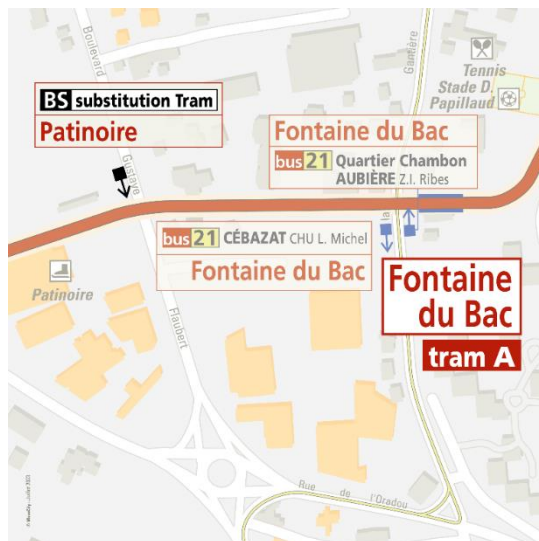

Station Fontaine du Bac

Se reporter à l'arrêt Patinoire , situé boulevard Gustave Flaubert, au niveau de la patinoire

Entre les arrêts Patinoire et La Pardieu Gare, le Bus A dessert également les arrêts :

- L'Hermitage de la ligne 21 direction CÉBAZAT CHU L. Michel, situé boulevard Flaubert, au niveau du carrefour avec la rue de l'Oradou
- Rassat Courtaux de la ligne C direction COURNON Lycée Descartes, situé rue des Courtaux

Station Lycée Lafayette

Se reporter à l'arrêt L'Hermitage de la ligne 21 direction CÉBAZAT CHU L. Michel, situé boulevard Gustave Flaubert