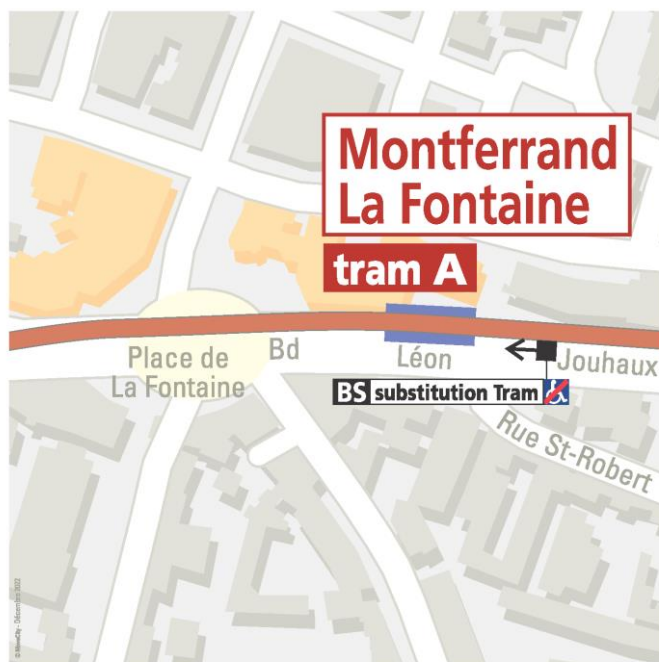

Station Lycée A. Brugière

Se reporter à l'arrêt Lycée A. Brugière de la ligne 31 direction Lycée Gergovie, situé boulevard Etienne Clémentel, à proximité du carrefour avec la rue du Docteur Bousquet

Station Les Pistes

Se reporter à l'arrêt Les Pistes de la ligne 31 direction Lycée Gergovie, situé boulevard Léon Jouhaux, devant la station tram

Station Musée d'Art Roger Quilliot

Se reporter à l'arrêt Musée d'Art Roger Quilliot de la ligne 20 direction AULNAT St Exupéry, situé boulevard Léon Jouhaux, devant la station tram

Station Montferrand La Fontaine

Se reporter à l'arrêt de substitution Montferrand La Fontaine, situé boulevard Léon Jouhaux, devant la station tram

Station Gravière

Se reporter à l'arrêt de de substitution Gravière, situé avenue de la République, en face de la station tram

Station Stade M. Michelin

Se reporter à l'arrêt de substitution Stade M. Michelin, situé avenue de la République, en face de la station tram

Station 1er Mai

Se reporter à l'arrêt de substitution 1er Mai, situé avenue de la République, à proximité de la rue Entre les Deux Villes