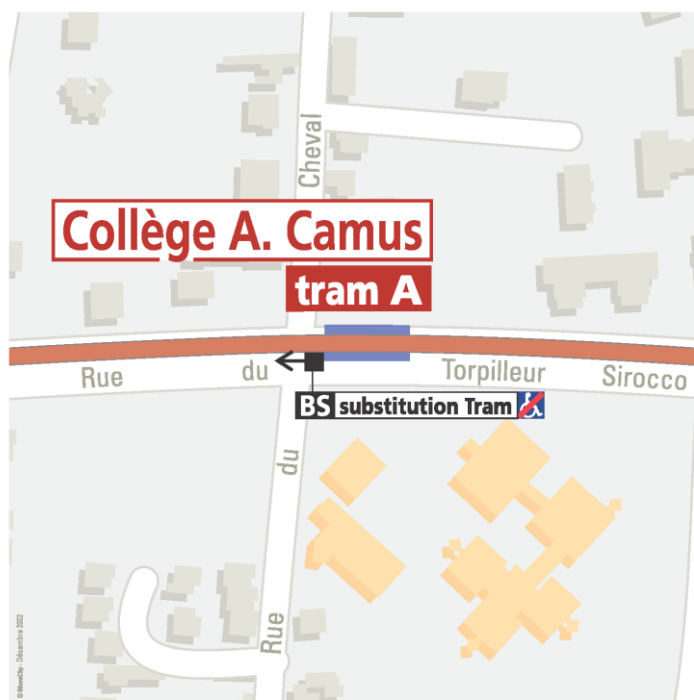

Station Croix de Neyrat

Se reporter à l'arrêt Croix de Neyrat de la ligne 21 direction AUBIÈRE Z.I. Ribes, situé rue du Torpilleur Sirocco, devant la station tram

Station Hauts de Chanturgue

Se reporter à l'arrêt Hauts de Chanturgue de la ligne 21 direction AUBIÈRE Z.I. Ribes, situé rue du Torpilleur Sirocco, devant la station tram

Station Collège A. Camus

Se reporter à l'arrêt de substitution Collège A. Camus, situé rue du Torpilleur Sirocco, devant la station tram

Station Les Vignes

Se reporter à l'arrêt Les Vignes de la ligne 28 direction Ladoux Porte de Troyes, situé rue Sous les Vignes

Station Lycée A. Brugière

Se reporter à l'arrêt Lycée A. Brugière de la ligne 31 direction Lycée Gergovie, situé boulevard Etienne Clémentel, à proximité du carrefour avec la rue du Docteur Bousquet

Station Les Pistes

Station Montferrand La Fontaine

Se reporter à l'arrêt de substitution Montferrand La Fontaine, situé boulevard Léon Jouhaux, devant la station tram

Station Gravière

Se reporter à l'arrêt de de substitution Gravière, situé avenue de la République, en face de la station tram