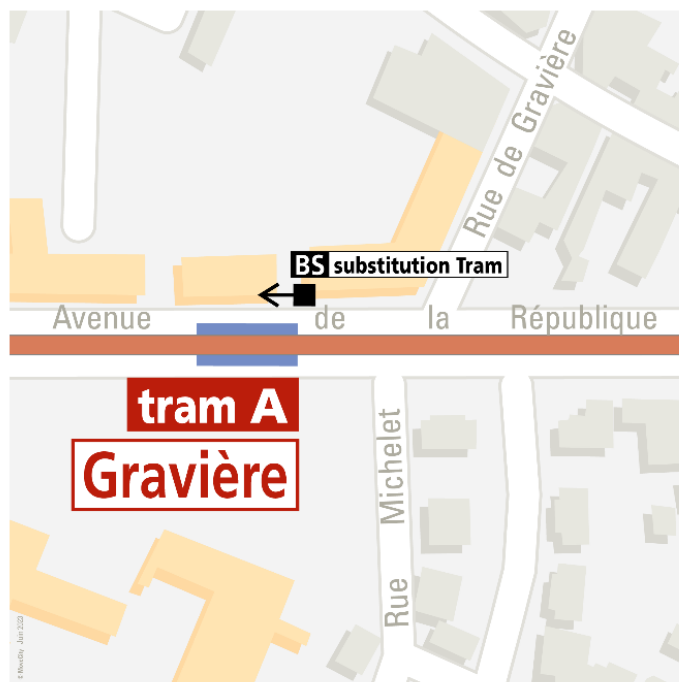

Station Lycée A. Brugière

Se reporter à l'arrêt Lycée A. Brugière de la ligne 31 direction Lycée Gergovie, situé boulevard Etienne Clémentel, à proximité du carrefour avec la rue du Docteur Bousquet

Station Les Pistes

Se reporter à l'arrêt Les Pistes de la ligne 31 direction Lycée Gergovie, situé boulevard Léon Jouhaux, devant la station tram

Station Musée d'Art Roger Quilliot

Se reporter à l'arrêt Musée d'Art Roger Quilliot de la ligne 20 direction AULNAT St Exupéry, situé boulevard Léon Jouhaux, devant la station tram

Station Montferrand La Fontaine

Se reporter à l'arrêt de substitution Montferrand La Fontaine, situé boulevard Léon Jouhaux, devant la station tram

Station Gravière

Se reporter à l'arrêt de de substitution Gravière, situé avenue de la République, en face de la station tram

Station Stade M. Michelin

Se reporter à l'arrêt de substitution Stade M. Michelin, situé avenue de la République, en face de la station tram

Station 1er Mai

Se reporter à l'arrêt de substitution 1er Mai, situé avenue de la République, à proximité de la rue Entre les Deux Villes