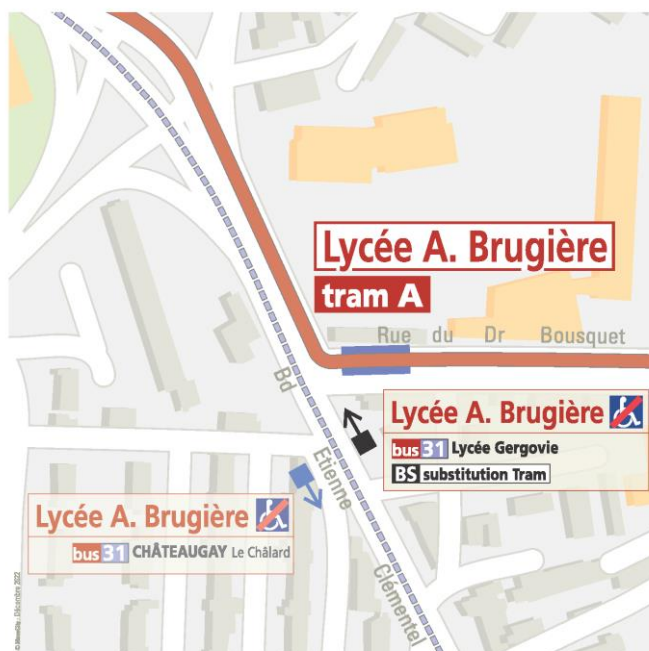

Station Croix de Neyrat

Se reporter à l'arrêt Croix de Neyrat de la ligne 21 direction AUBIÈRE Z.I. Ribes, situé rue du Torpilleur Sirocco, devant la station tram

Station Hauts de Chanturgue

Se reporter à l'arrêt Hauts de Chanturgue de la ligne 21 direction AUBIÈRE Z.I. Ribes, situé rue du Torpilleur Sirocco, devant la station tram

Station Collège A. Camus

Se reporter à l'arrêt de substitution Collège A. Camus, situé rue du Torpilleur Sirocco, devant la station tram

Station Les Vignes

Se reporter à l'arrêt Les Vignes de la ligne 28 direction Ladoux Porte de Troyes, situé rue Sous les Vignes

Station Lycée A. Brugière

Se reporter à l'arrêt Lycée A. Brugière de la ligne 31 direction Lycée Gergovie, situé boulevard Etienne Clémentel, à proximité du carrefour avec la rue du Docteur Bousquet

Station Les Pistes

Station Montferrand La Fontaine

Se reporter à l'arrêt de substitution Montferrand La Fontaine, situé boulevard Léon Jouhaux, devant la station tram

Station Gravière

Se reporter à l'arrêt de de substitution Gravière, situé avenue de la République, en face de la station tram