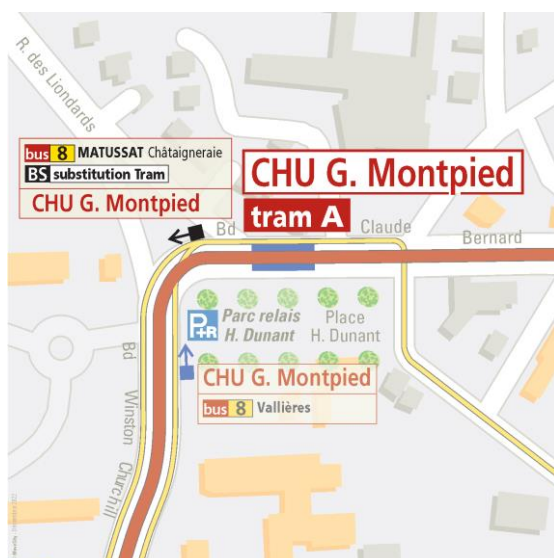

- Sablon Lafayette de la ligne B direction ROYAT Pl. Allard, situé à hauteur du carrefour Cours Sablon/boulevard Lafayette.
- Sablon Carnot de la ligne B direction ROYAT Pl. Allard, situé à hauteur du carrefour Cours Sablon/avenue Carnot.

Station UCA – Campus Centre

Se reporter à l'arrêt UCA-Campus Centre de la ligne B direction Stade M. Michelin, situé boulevard François Mitterrand, devant la station tram

Entre les arrêts UCA – Campus Centre et CHU G. Montpied, le Bus A dessert également les arrêts :

- Barrière d'Issoire de la ligne 3 direction ROMAGNAT Gergovia, situé avenue Léon Blum à proximité du carrefour avec la rue Philippe Lebon
- Côte Blatin de la ligne 3 direction ROMAGNAT Gergovia, situé avenue Léon Blum à proximité du carrefour avec la rue du Dr Chibret
- Neuf Soleils de la ligne 3 direction ROMAGNAT Gergovia, situé avenue Léon Blum, à proximité du carrefour avec la rue des Liondards
- Les Plats de la ligne 8 direction MATUSSAT Châtaigneraie, situé rue des Liondards

Station St Jacques Dolet

Se reporter à l'arrêt CHU G. Montpied de la ligne 8 direction MATUSSAT Châtaigneraie, situé boulevard Claude Bernard, en face de la station tram

Station CHU G. Montpied

Se reporter à l'arrêt de substitution CHU G. Montpied de la ligne 8 direction MATUSSAT Châtaigneraie, situé boulevard Claude Bernard, en face de la station tram