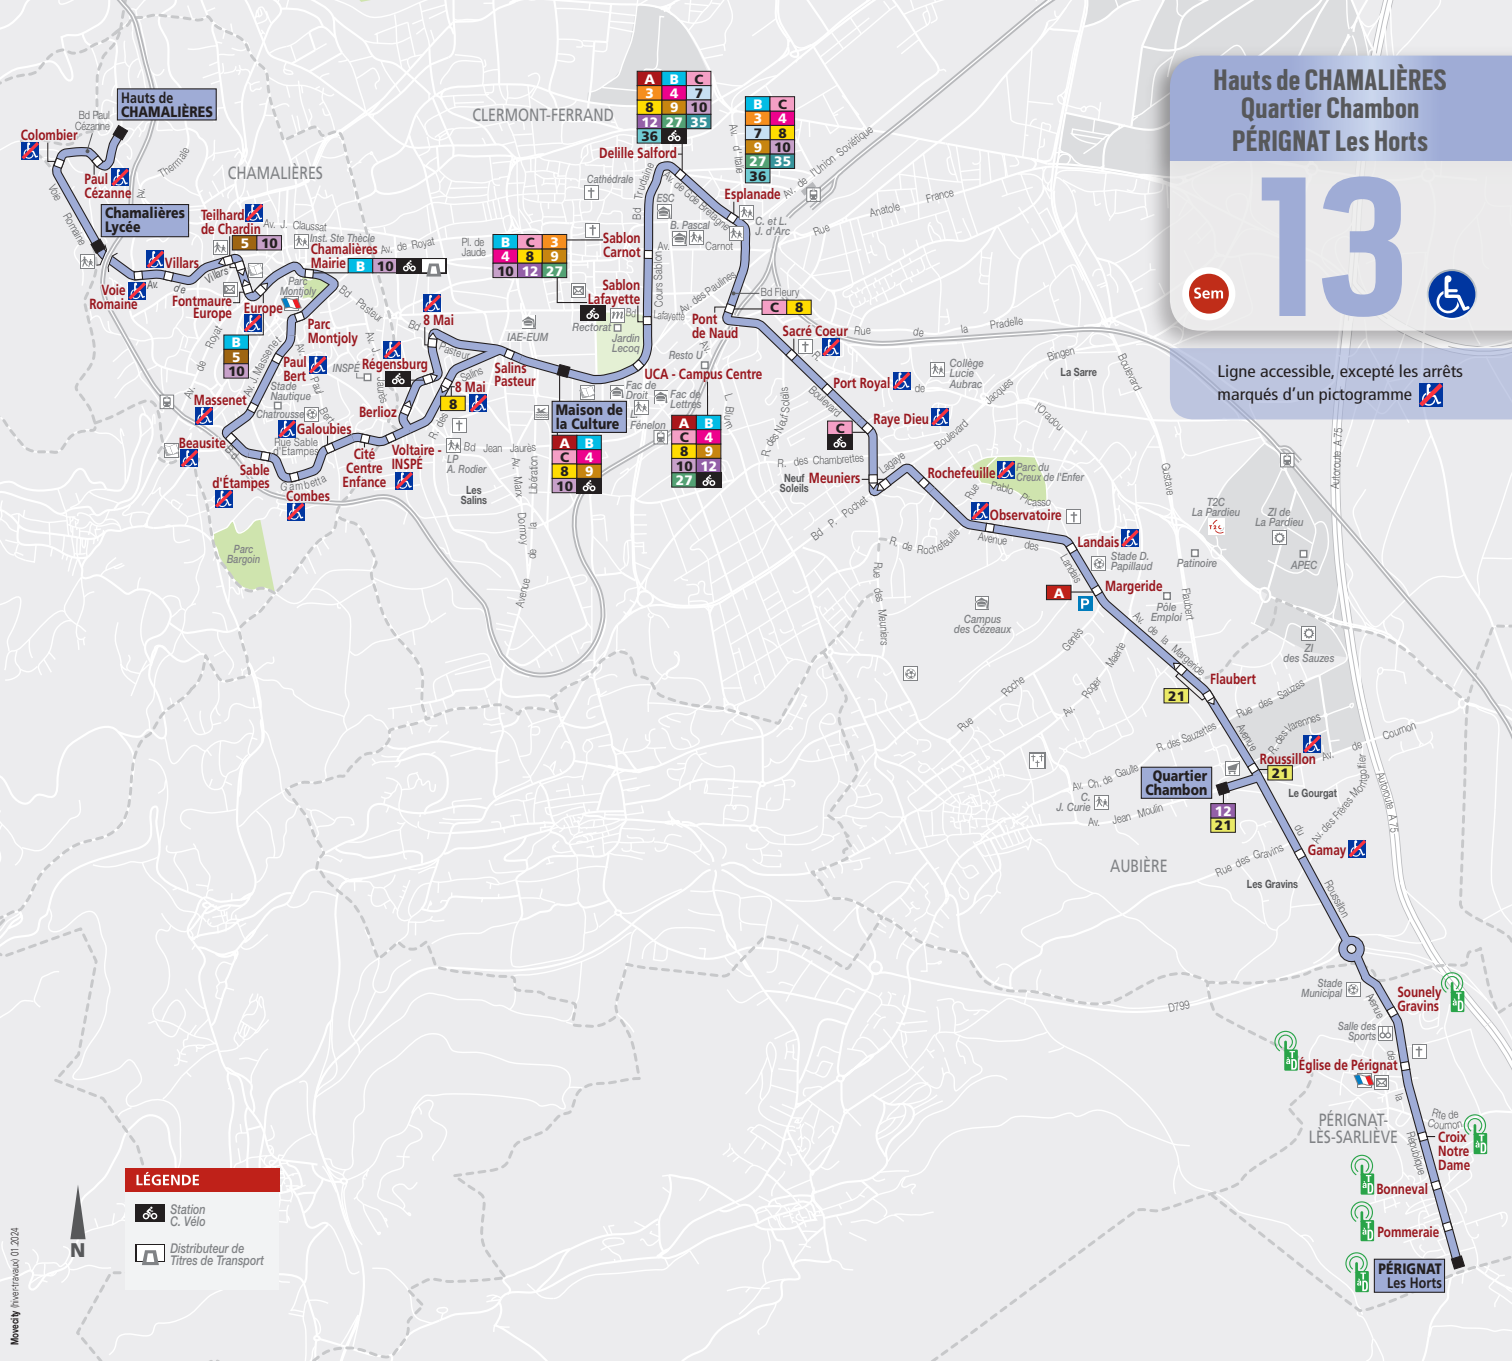

# Hauts de CHAMALIÈRES Quartier Chambon PÉRIGNAT Les Horts

# 13

Sem

Ligne accessible, excepté les arrêts  
marqués d'un pictogramme

## LÉGENDE

- Station C. Vélo
- Distributeur de Titres de Transport