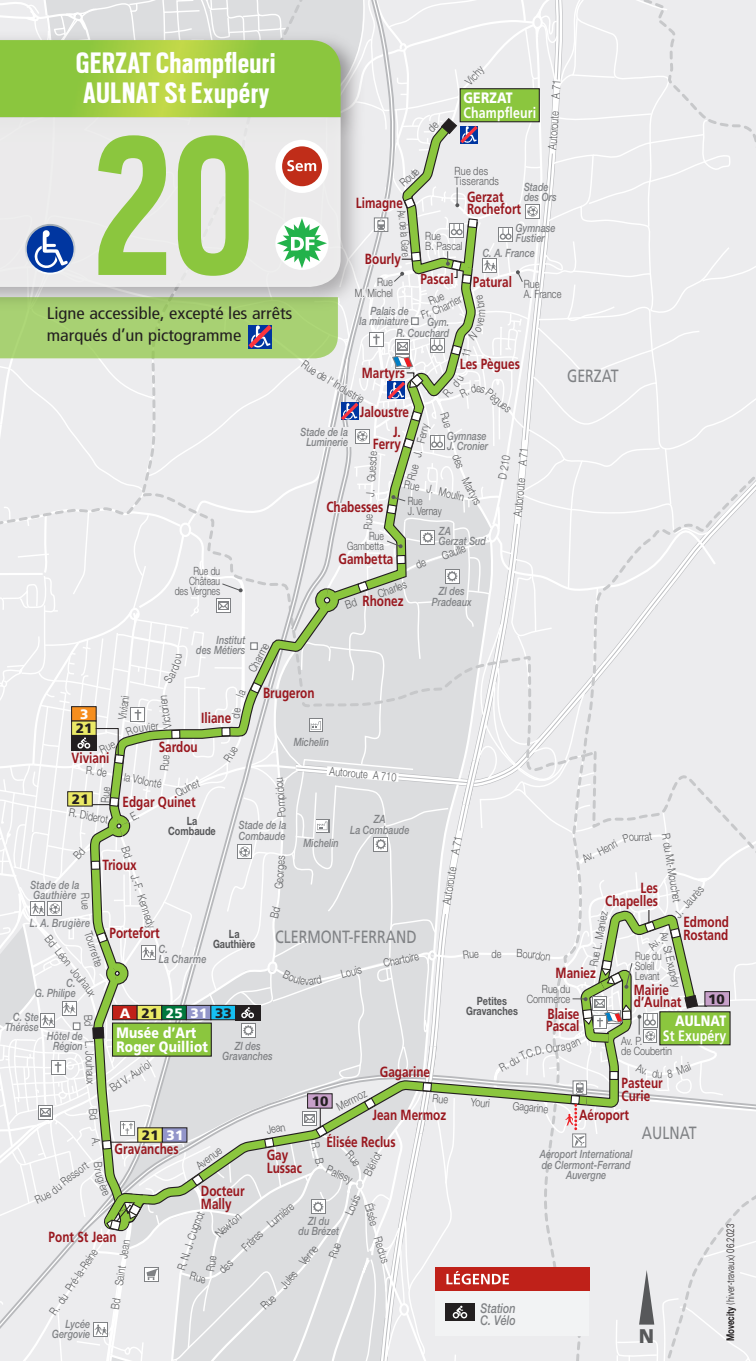

# GERZAT Champfleuri AULNAT St Exupéry

# 20

Sem

Ligne accessible, excepté les arrêts  
marqués d'un pictogramme

## LÉGENDE

Station C. Vélo