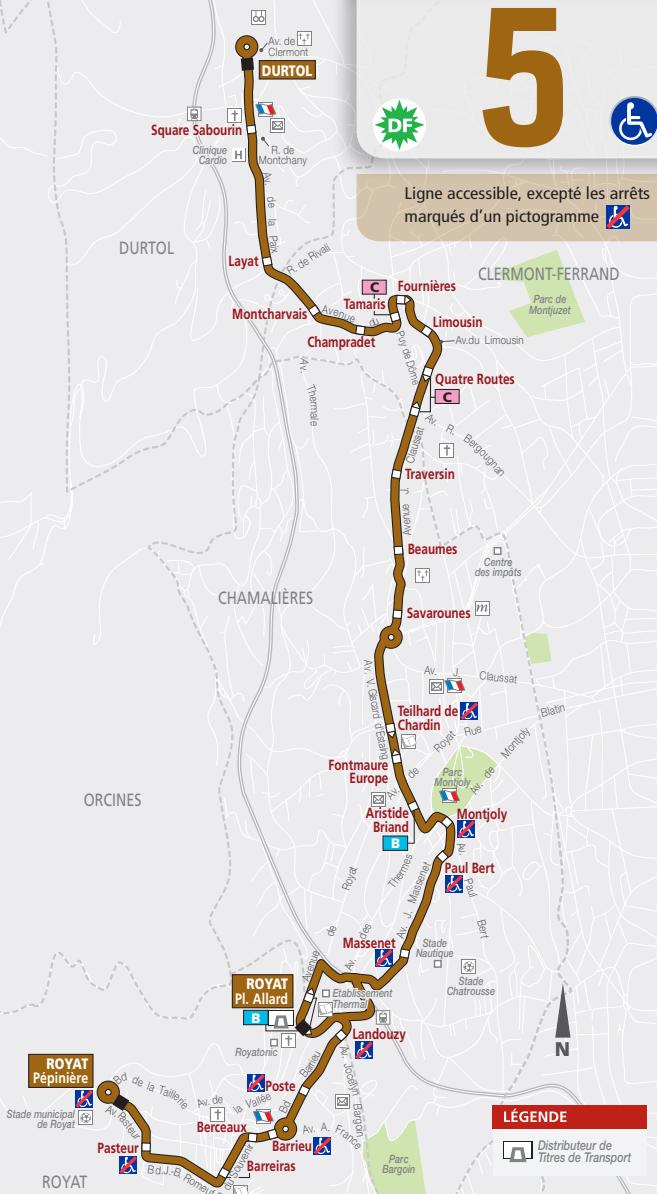

ROYAT Pépinière DURTOL

5

Ligne accessible, excepté les arrêts
marqués d'un pictogramme

LÉGENDE

Distributeur de Titres de Transport