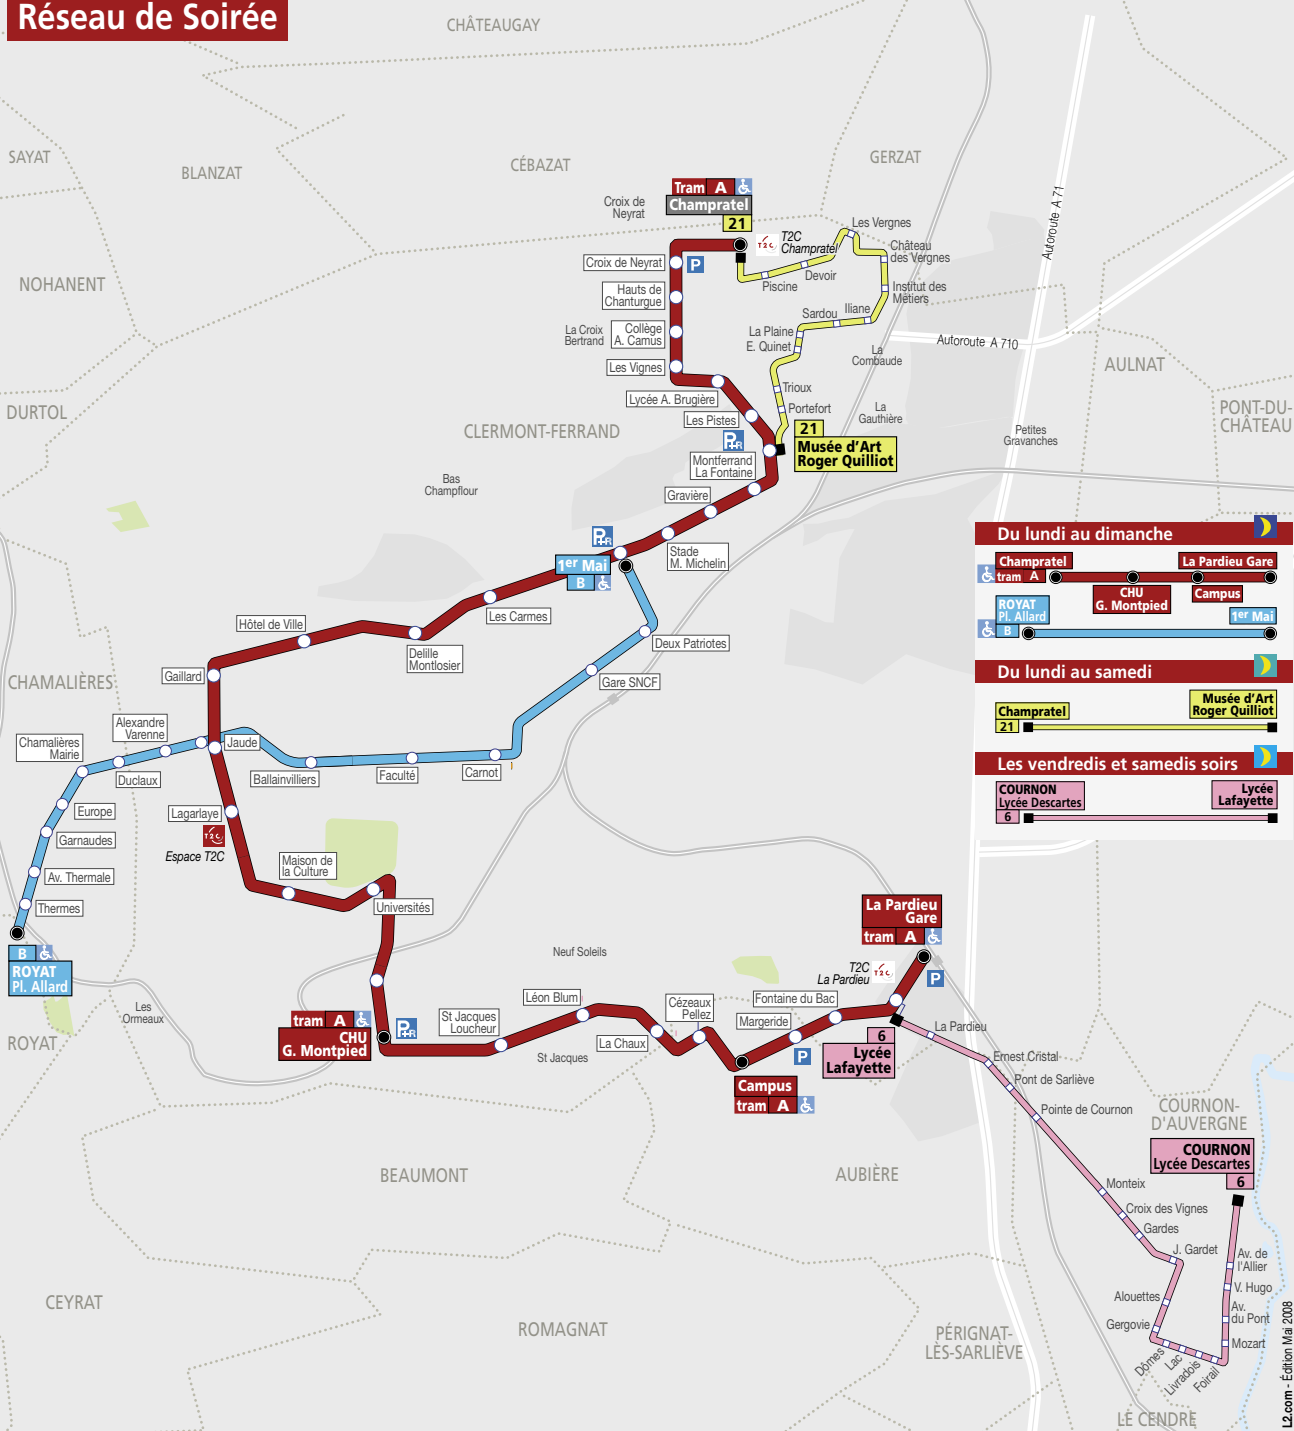

# Réseau de Soirée

Du lundi au dimanche	
Champratrel tram A	La Pardieu Gare
ROYAT Pl. Allard B	CHU G. Montpied
	Campus
	1er Mai
Du lundi au samedi	
Champratrel 21	Musée d'Art Roger Quilliot
Les vendredis et samedis soirs	
COURNON Lycée Descartes 6	Lycée Lafayette