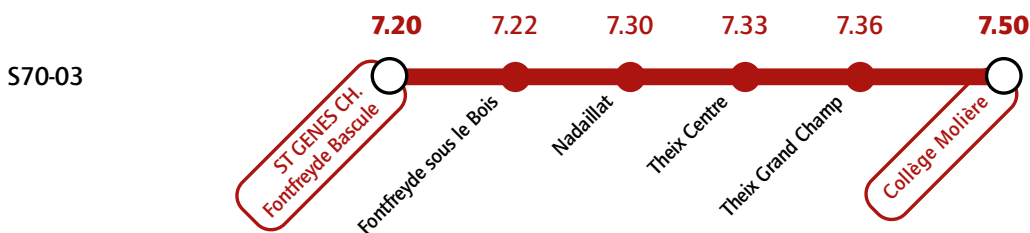

Renseignements et informations :

www.t2c.fr infolignes 04 73 28 70 00