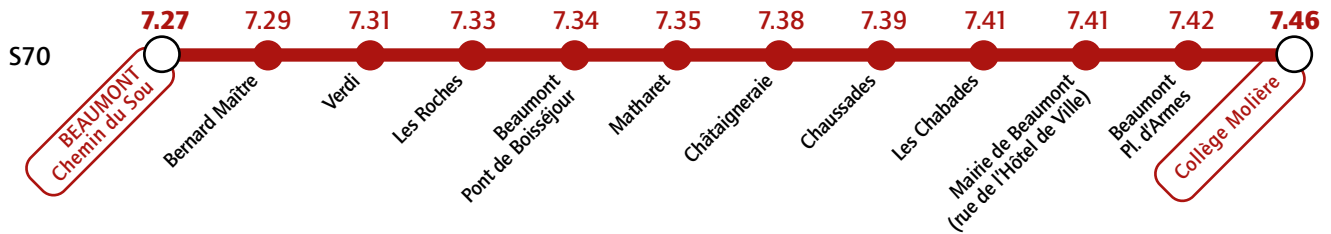

Collège Molière

Services spécifiques à partir du 4 septembre 2023

Du lundi au vendredi

 Transports Fontanon

les lundi, mardi et jeudi >	16.10	16.12	16.13	16.15	16.17	16.18	16.19	16.20
le vendredi >	16.15	16.17	16.18	16.20	16.22	16.23	16.24	16.25
le mercredi >	12.15	12.17	12.18	12.20	12.22	12.23	12.24	12.25

Nénot Intertourisme

S70-01 16.35 16.52 16.56 16.57 17.00 17.03 17.04 17.09 17.10 17.12 17.14

S70-02 16.10 16.22 16.24 16.27 16.30 16.31 16.34 16.36 16.40 16.48

S70 17.10 17.24 17.26 17.29 17.32 17.35 17.40 17.41 17.43 17.45 17.50 17.52 17.53 17.55 18.00 18.01 18.02 18.03 18.10 18.13 18.18 18.18 18.23