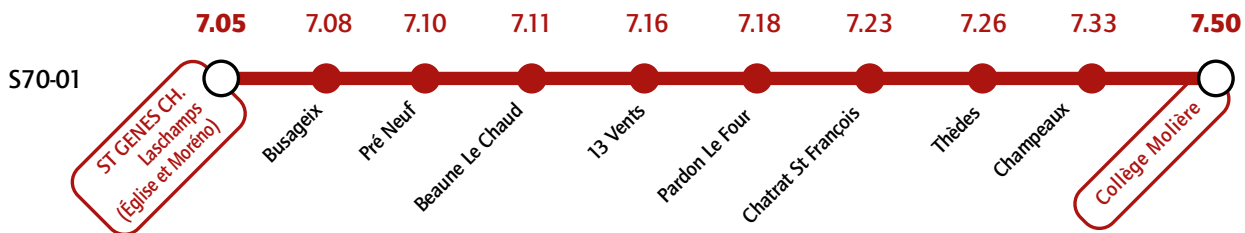

Renseignements et informations :

www.t2c.fr infolignes 04 73 28 70 00