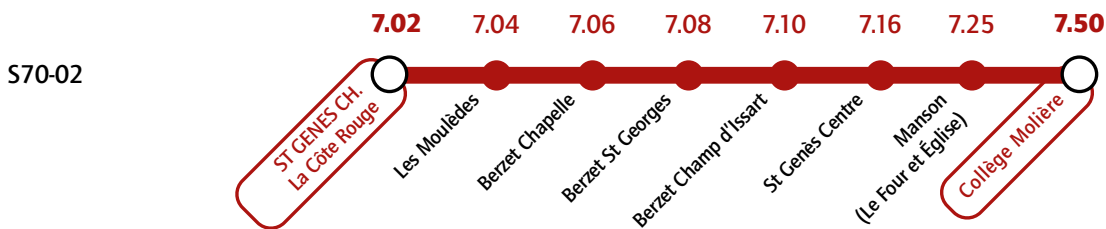

Renseignements et informations :

www.t2c.fr infolignes 04 73 28 70 00