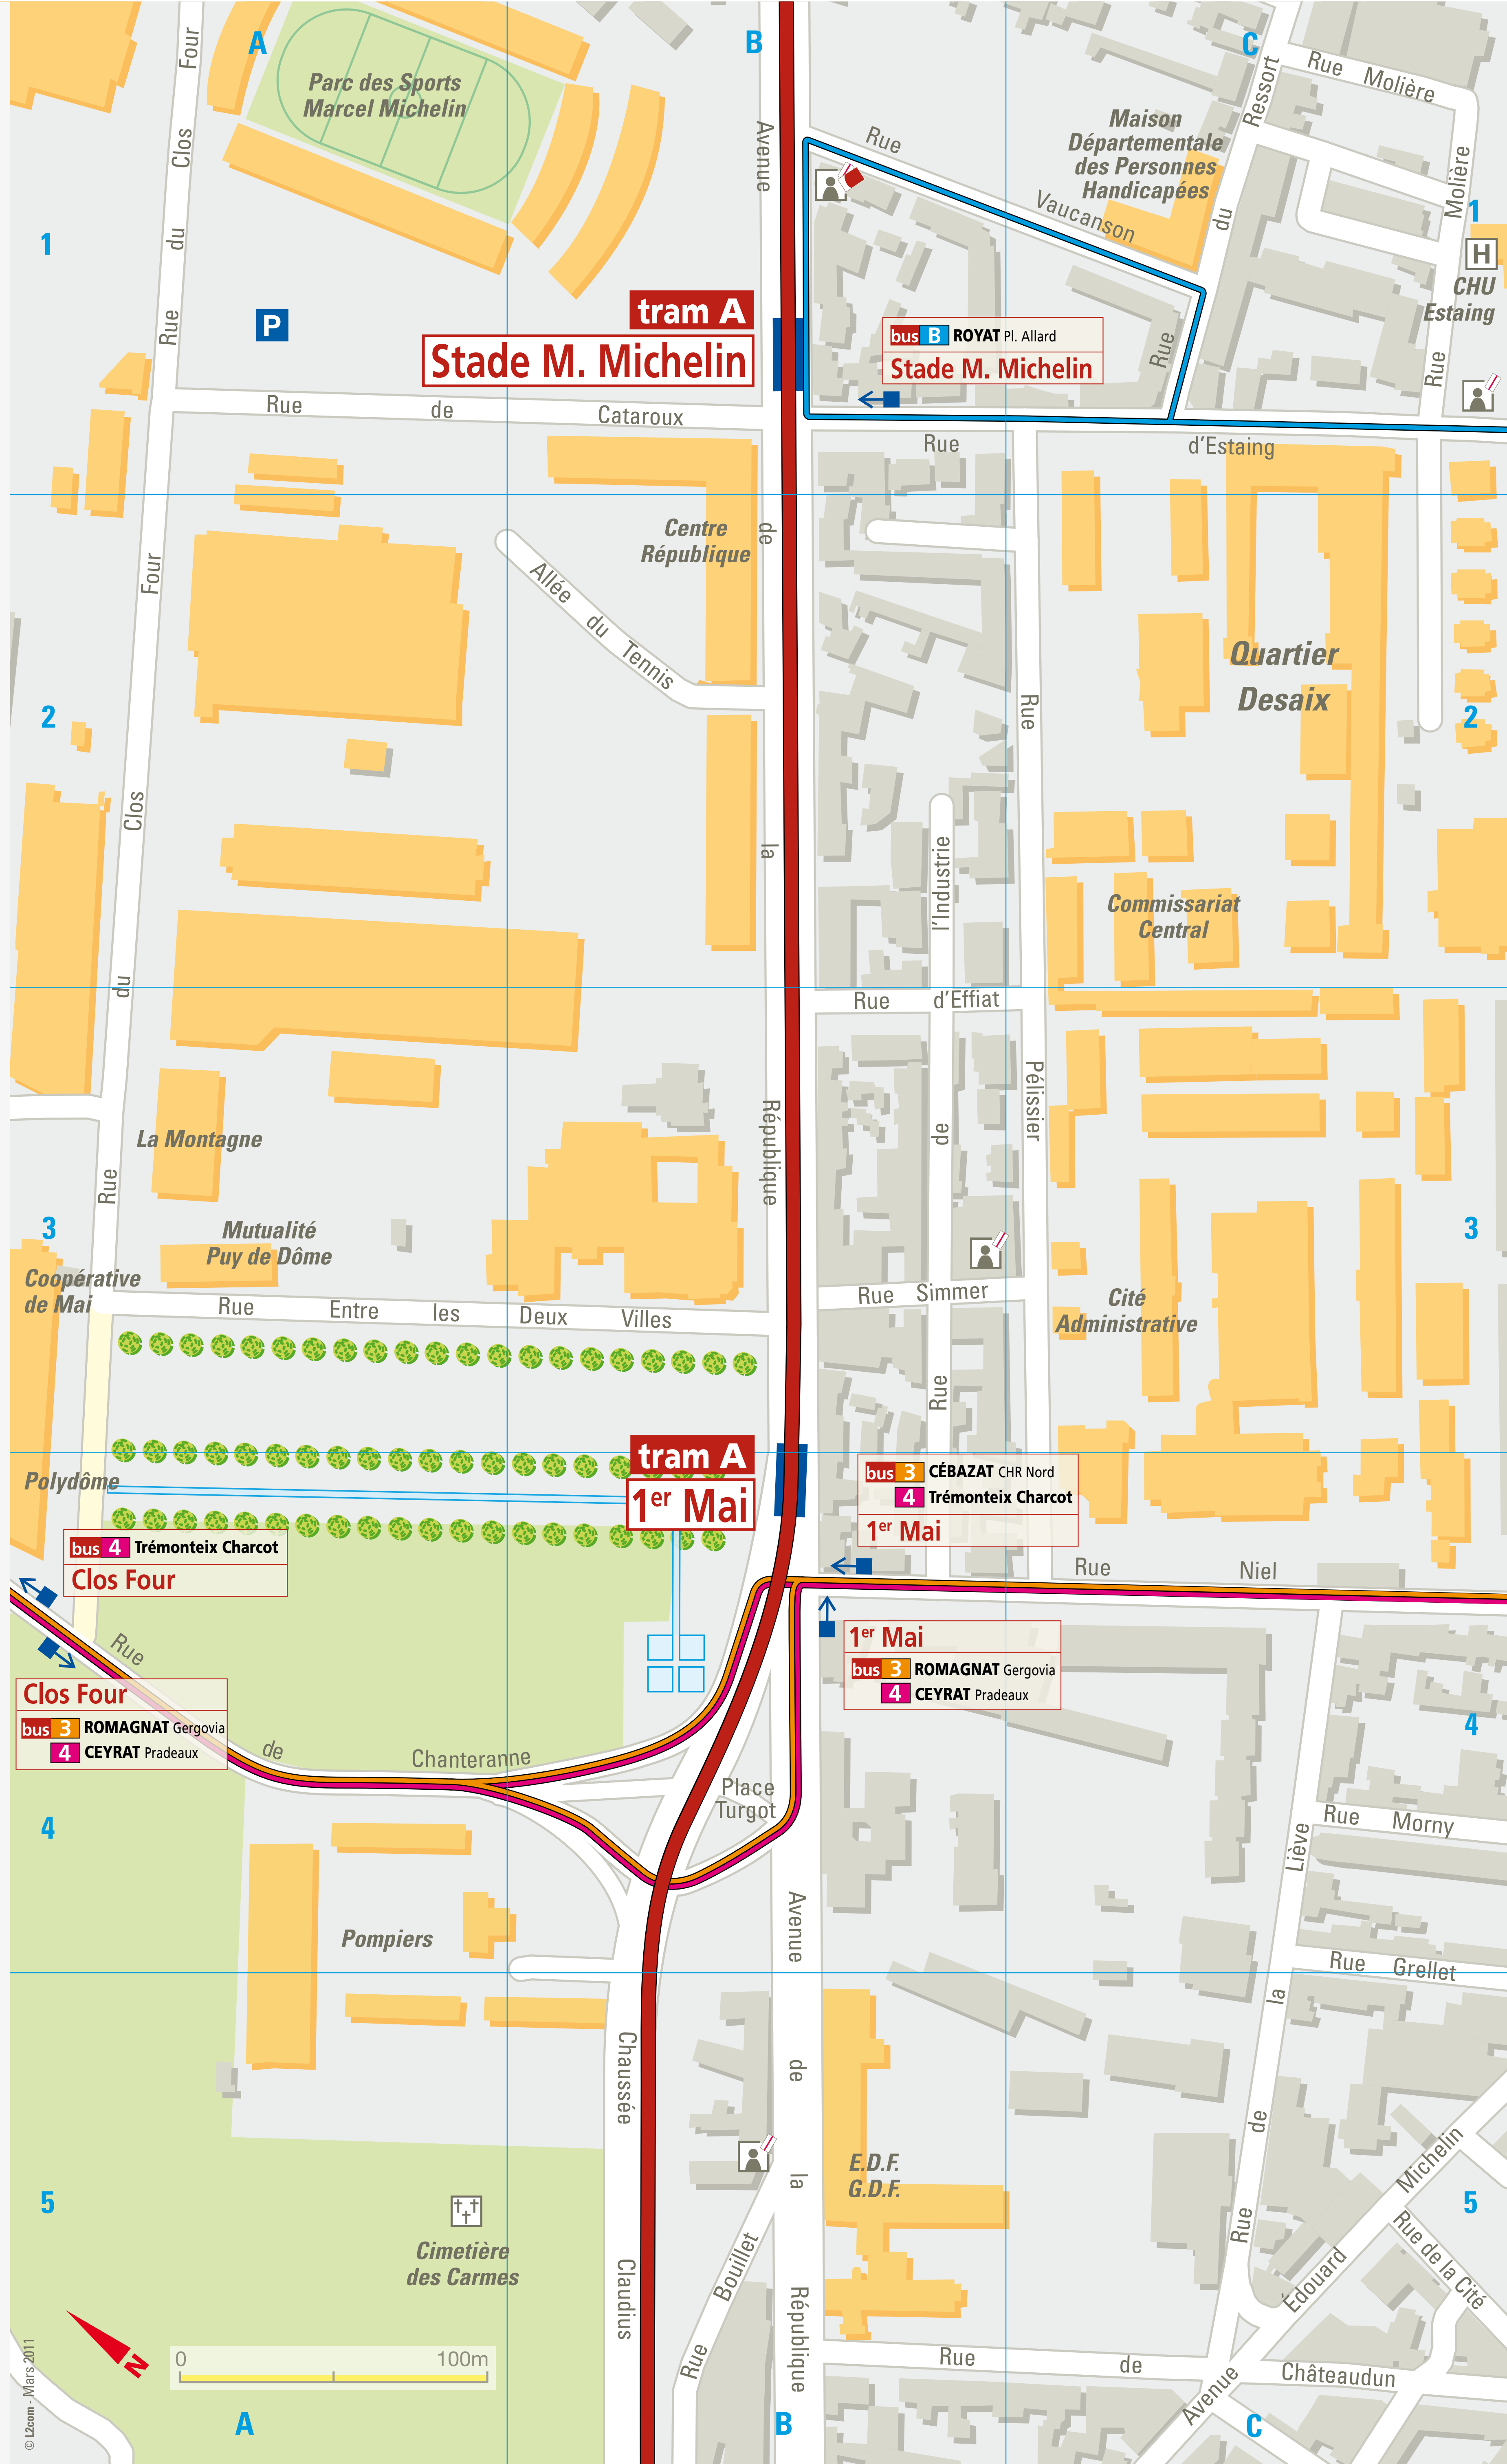

**RUES**

Bouillet (rue)	B5
Cataroux (rue de)	A1-B1
Chanteranne (rue de)	A4
Châteaudun (rue de)	B5-C5
Cité (rue de la)	C5
Claudius (chaussée)	B5
Clos Four (rue du)	A1-A3
Edouard Michelin (avenue)	C5
Effiat (rue d')	B3
Entre les Deux Villes (rue)	A3-B3
Estaing (rue d')	B1-C1
Grellet (rue)	C4-C5
Industrie (rue de l')	B2-B3
Liève (rue de la)	C4-C5
Molière (rue)	C1
Morny (rue)	C4
Niel (rue)	B4-C5
Pélessier (rue)	C2-C3
République (avenue de la)	B1-B5
Ressort (rue du)	C1
Simmer (rue)	B3
Tennis (allée du)	B2
Turgot (place)	B4
Vaucanson (rue)	B1-C1

**ÉQUIPEMENTS**

Centre République	B1-B2
CHU Estaing	C1
Cimetière des Carmes	A5
Cité Administrative	C3
Commissariat Central	C2
Coopérative de Mai	A3
EDF-GDF	B5
La Montagne	A3
Maison Départementale des Personnes Handicapées	C1
Mutualité Puy de Dôme	A3
Parc des Sports Marcel Michelin	A1
Polydôme	A4
Pompiers	A4-A5

**LÉGENDE**

 Point de vente tickets

 Point de vente tickets et abonnements

**Attention, ces points de vente peuvent-être amenés à changer en cours d'année**

**tram A**  
**Stade M. Michelin**

**bus B ROYAT** Pl. Allard  
**Stade M. Michelin**

**tram A**  
**1<sup>er</sup> Mai**

**bus 3 CÉBAZAT** CHR Nord  
**4 Trémonteix Charcot**  
**1<sup>er</sup> Mai**

**Clos Four**  
**bus 3 ROMAGNAT** Gergovia  
**4 CEYRAT** Pradeaux

**1<sup>er</sup> Mai**  
**bus 3 ROMAGNAT** Gergovia  
**4 CEYRAT** Pradeaux