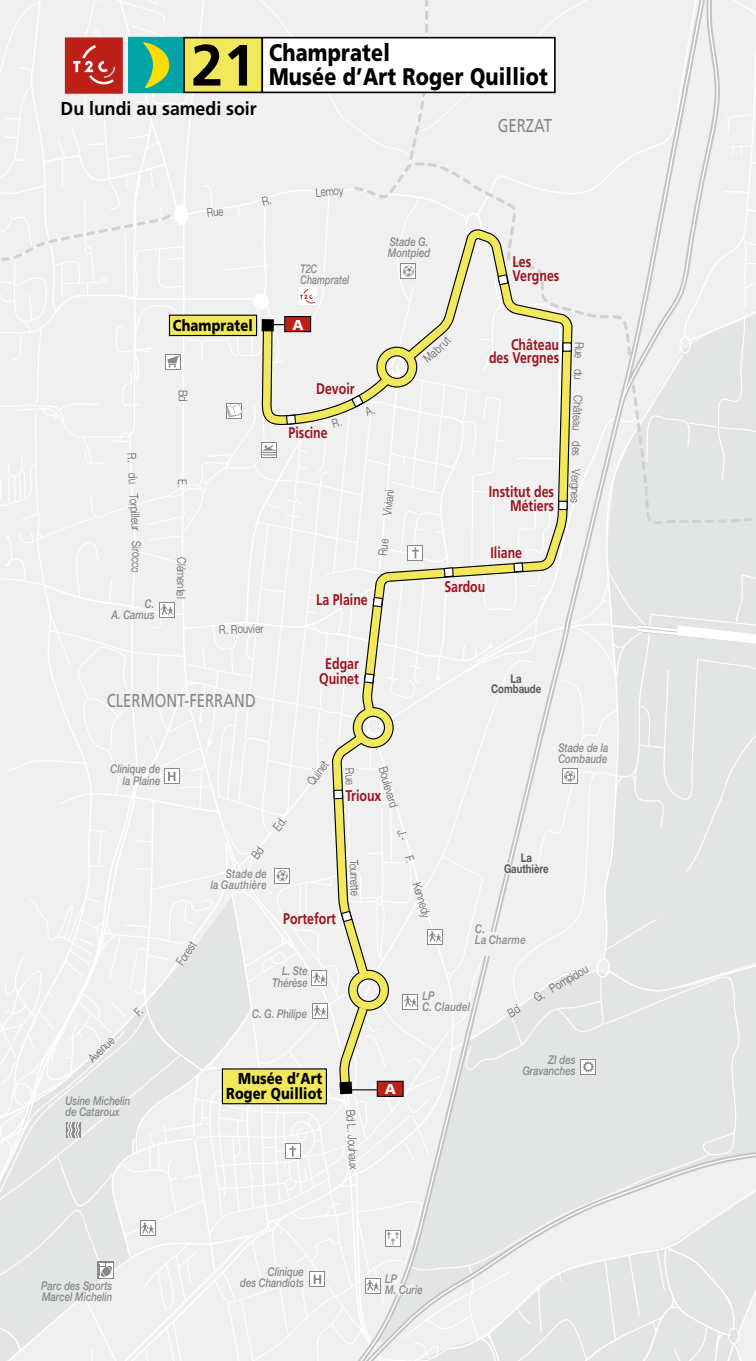

**21****Champratel  
Musée d'Art Roger Quilliot****Du lundi au samedi soir**

GERZAT

Lemoys

Rue R.

T2C  
ChampratelStade G.  
Montpied

Les Vergnes

**Champratel**

Devoir