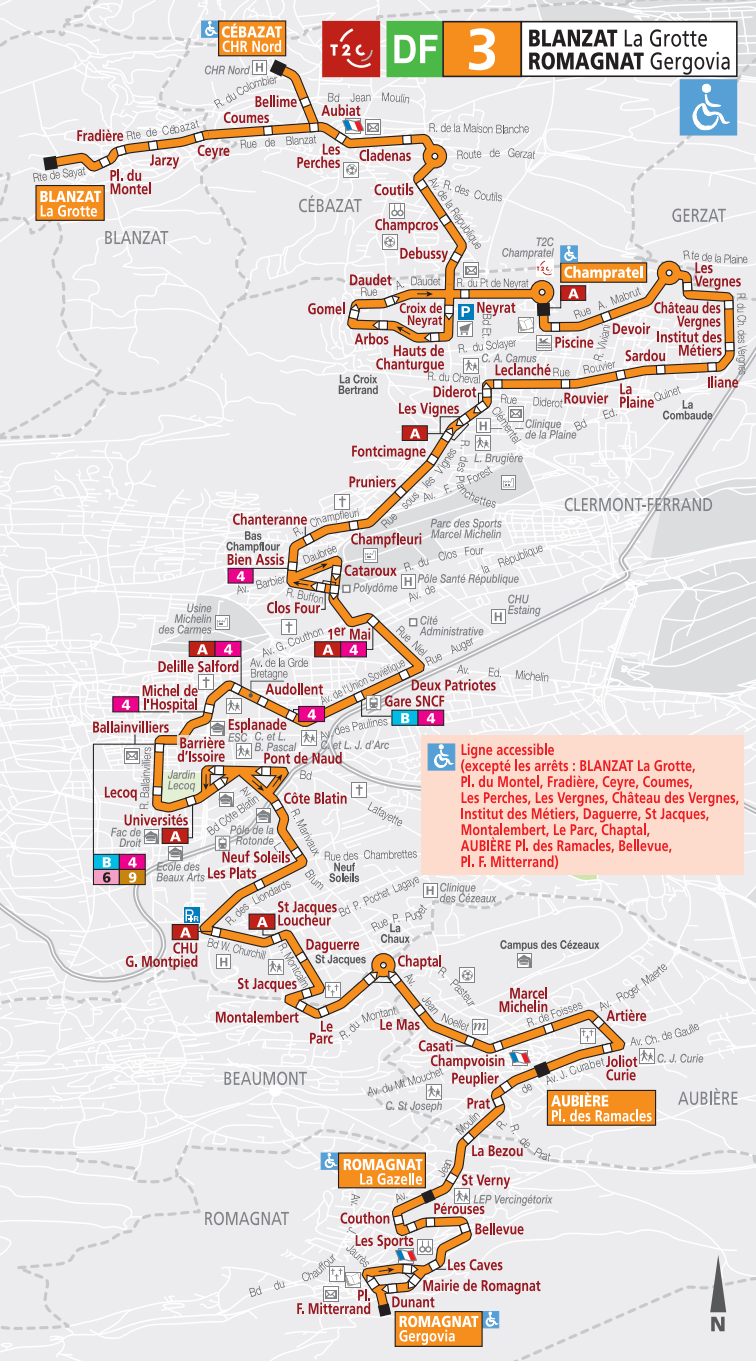

BLANZAT La Grotte ROMAGNAT Gergovia

Ligne accessible
 (excepté les arrêts : **BLANZAT La Grotte**, **Pl. du Montel**, **Fradière**, **Ceyre**, **Coumes**, **Les Perches**, **Les Vergnes**, **Château des Vergnes**, **Institut des Métiers**, **Daggerre**, **St Jacques**, **Montalembert**, **Le Parc**, **Chaptal**, **AUBIÈRE Pl. des Ramacles**, **Bellevue**, **Pl. F. Mitterrand**)