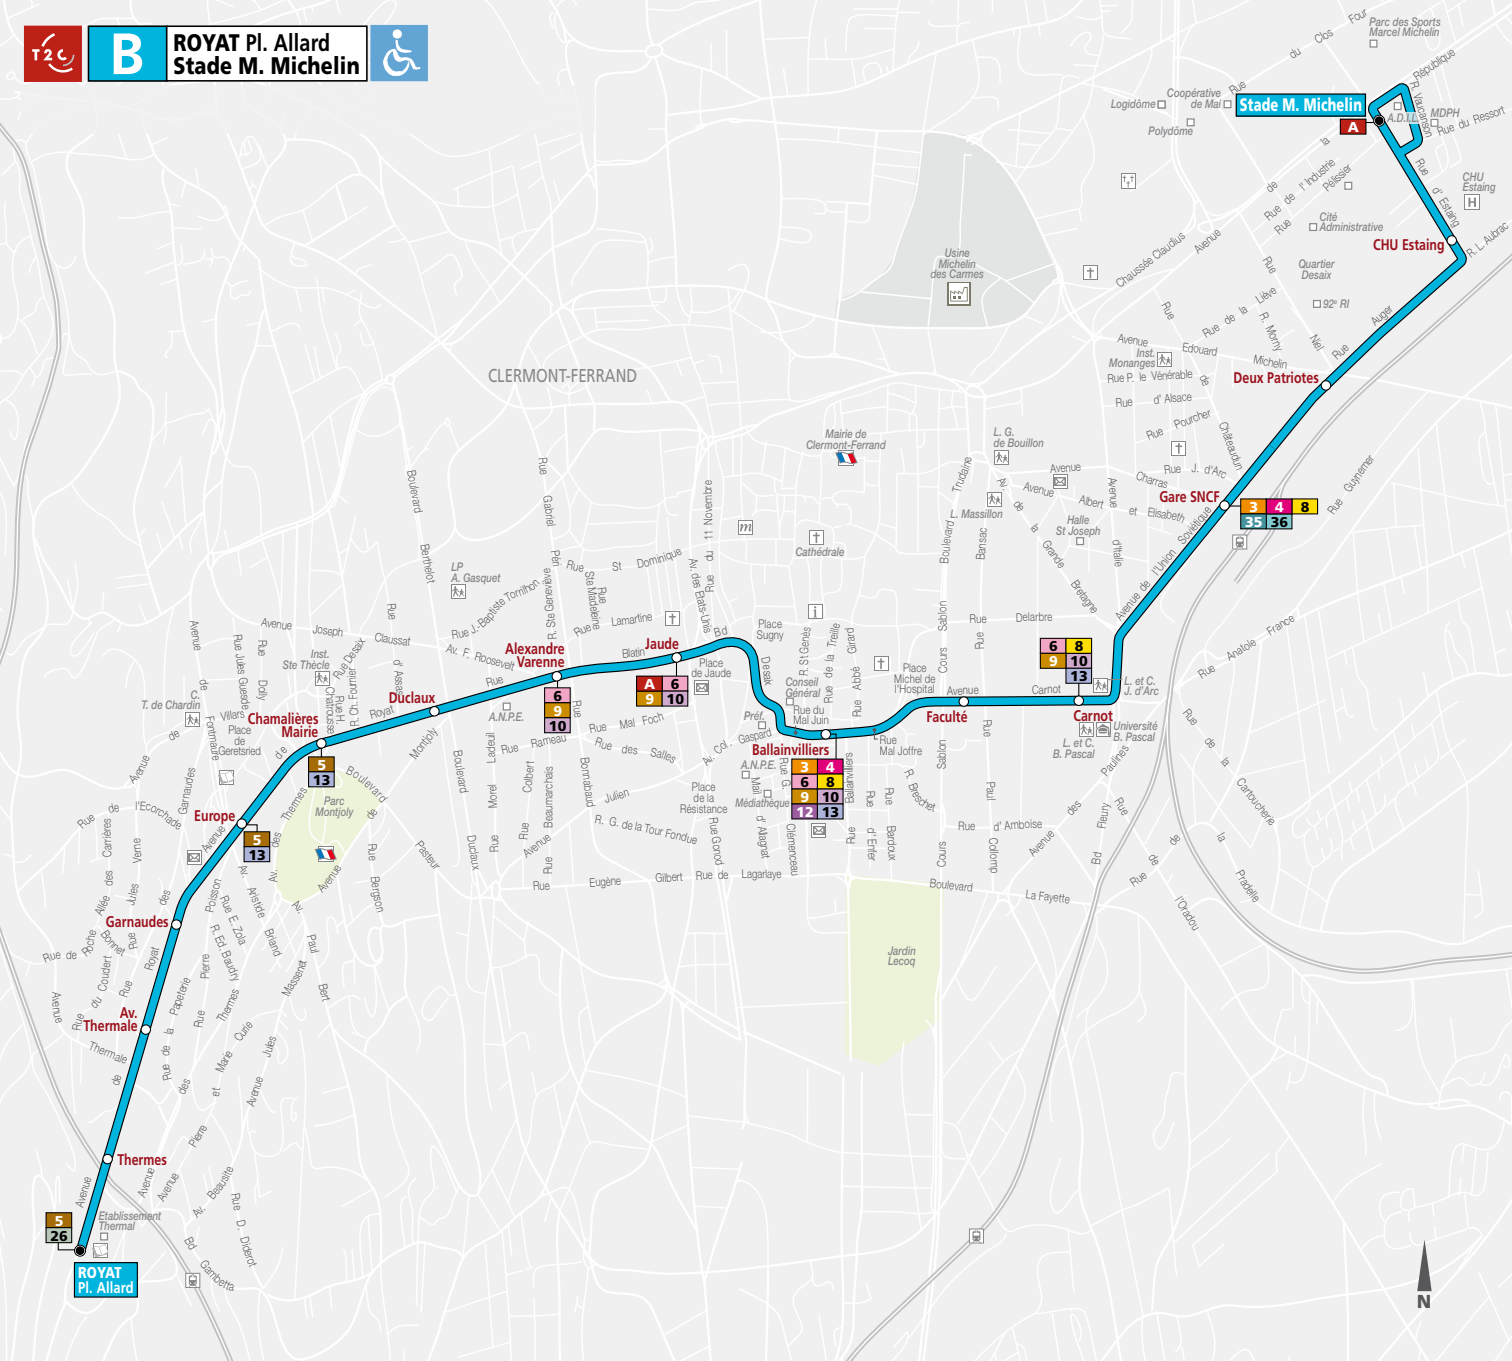

B ROYAT Pl. Allard Stade M. Michelin

CLERMONT-FERRAND

Stade M. Michelin

CHU Estaing

Deux Patriotes

Gare SNCF

Faculté

Carnot

Ballainvilliers

Alexandre Varenne

Jaude

Duclaux

Europe

Chamalières Mairie

Garnaudes

Av. Thermale

Thermes

ROYAT Pl. Allard