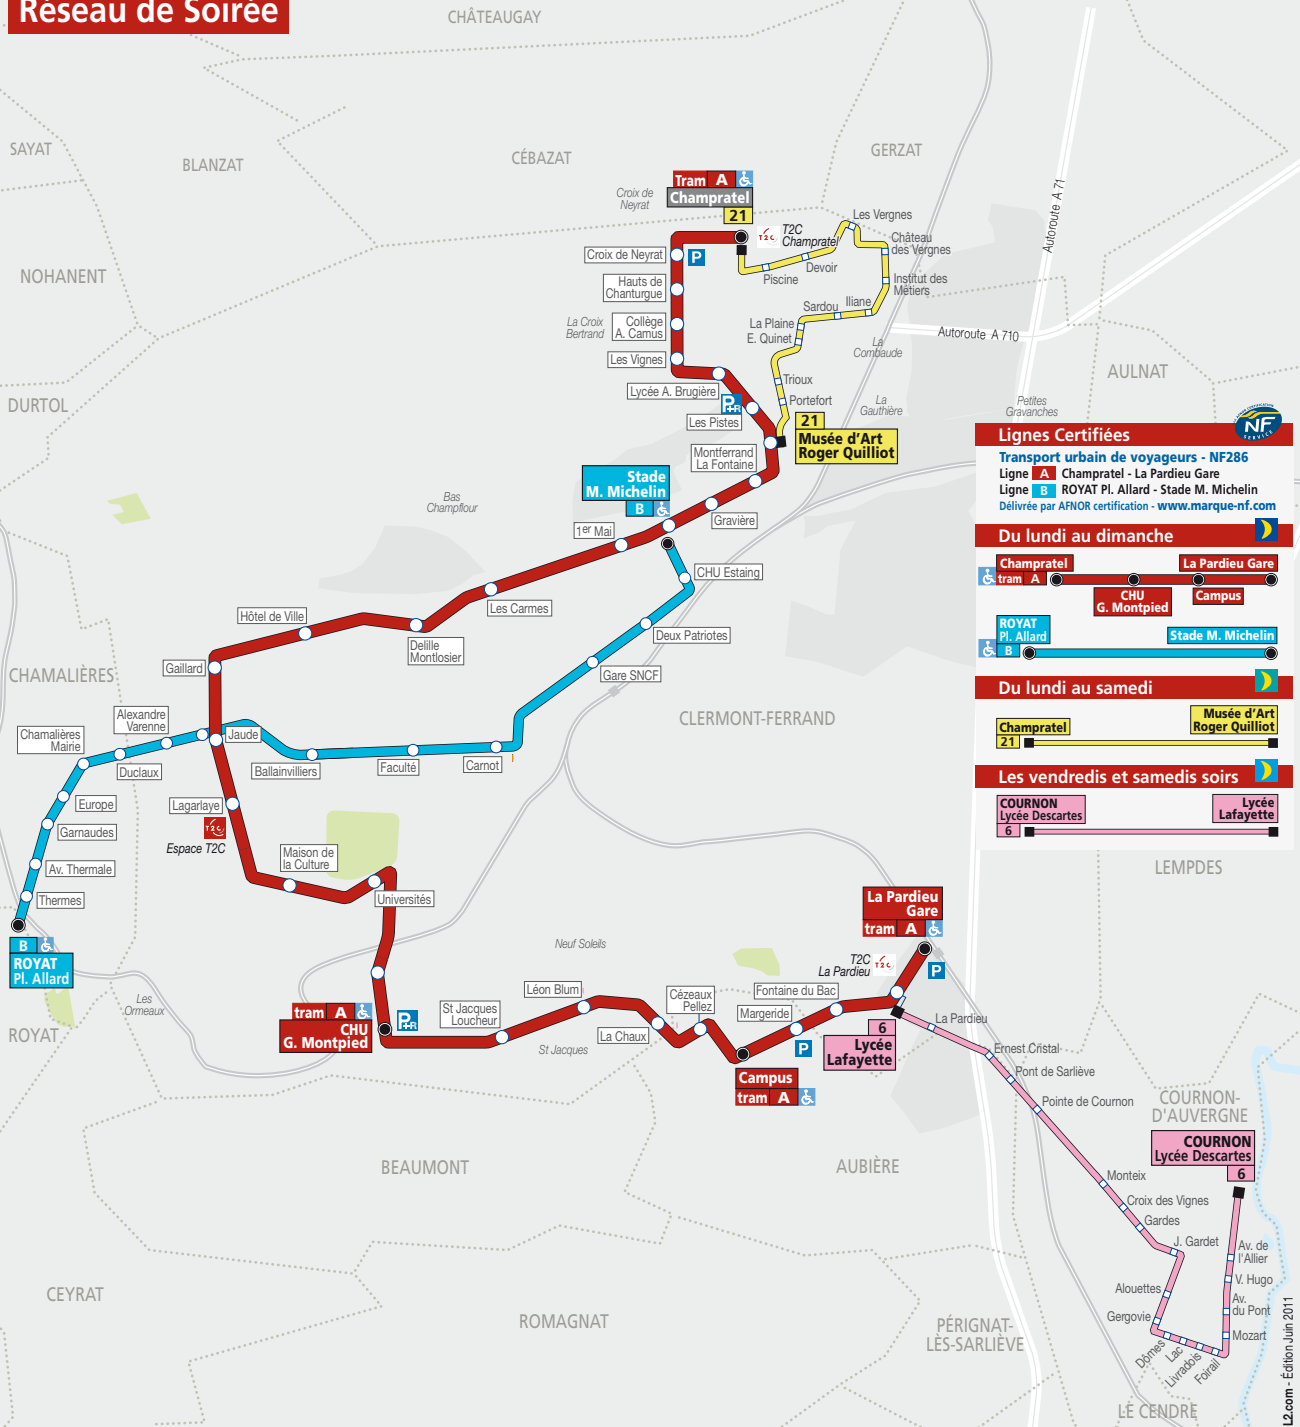

Réseau de Soirée

Lignes Certifiées

Transport urbain de voyageurs - NF286
 Ligne **A** Champratrel - La Pardieu Gare
 Ligne **B** ROYAT Pl. Allard - Stade M. Michelin
 Délivrée par AFNOR certification - www.marque-nf.com

Du lundi au dimanche

Du lundi au samedi

Les vendredis et samedis soirs