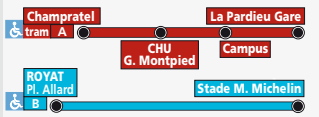

Du lundi au dimanche