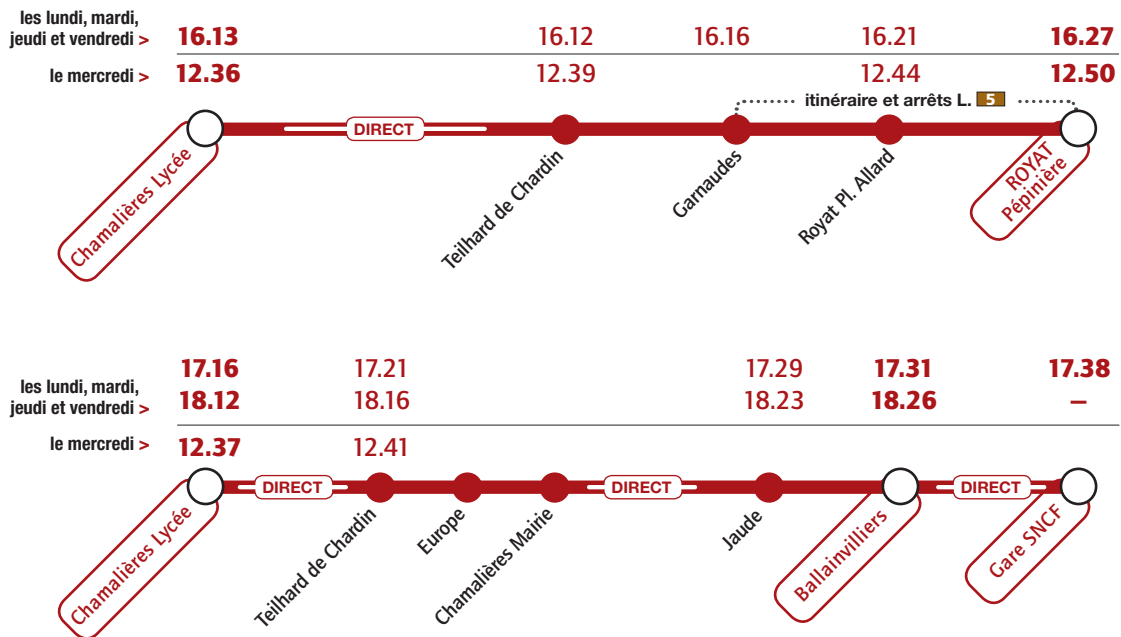

Collège Teilhard de Chardin Lycée de Chamalières

Services spécifiques à partir du 1^{er} septembre 2016

Du lundi au vendredi

Du lundi au vendredi

Le dimanche

Renseignements et informations :

www.t2c.fr infolignes 04 73 28 70 00

Collège Teilhard de Chardin Lycée de Chamalières

Services spécifiques à partir du 1^{er} septembre 2016

Du lundi au vendredi

 Transport Neot - Intertourisme

Du lundi au vendredi

 Transport Neot - Intertourisme