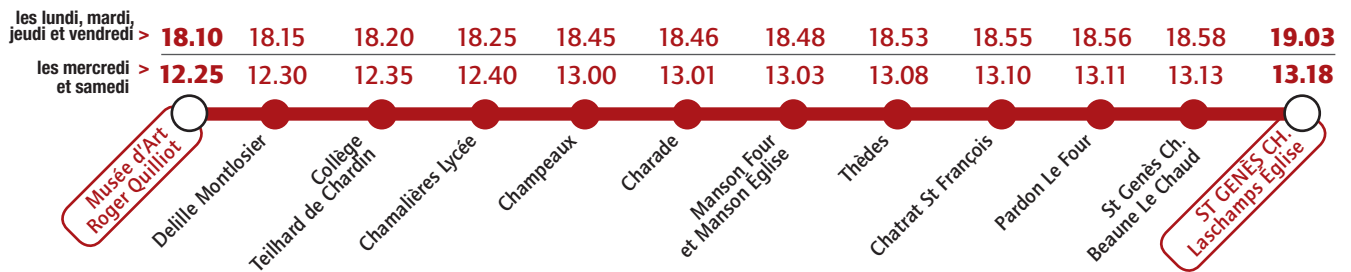

Renseignements et informations :

www.t2c.fr  infolignes 04 73 28 70 00

Collège Teilhard de Chardin Lycée de Chamalières

Services spécifiques à partir du 2 mai 2017

Du lundi au samedi

 Transport Transdev

Du lundi au vendredi