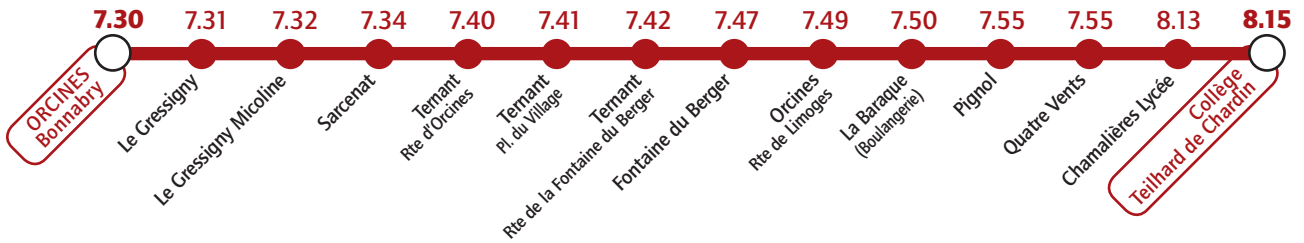

Collège Teilhard de Chardin Lycée de Chamalières

Services spécifiques à partir du 1^{er} septembre 2016

Du lundi au vendredi

Du lundi au vendredi

Le dimanche

Renseignements et informations :

www.t2c.fr infolignes 04 73 28 70 00

Collège Teilhard de Chardin Lycée de Chamalières

Services spécifiques à partir du 1^{er} septembre 2016

Du lundi au vendredi

 Transport Neot - Intertourisme

Du lundi au vendredi

 Transport Neot - Intertourisme