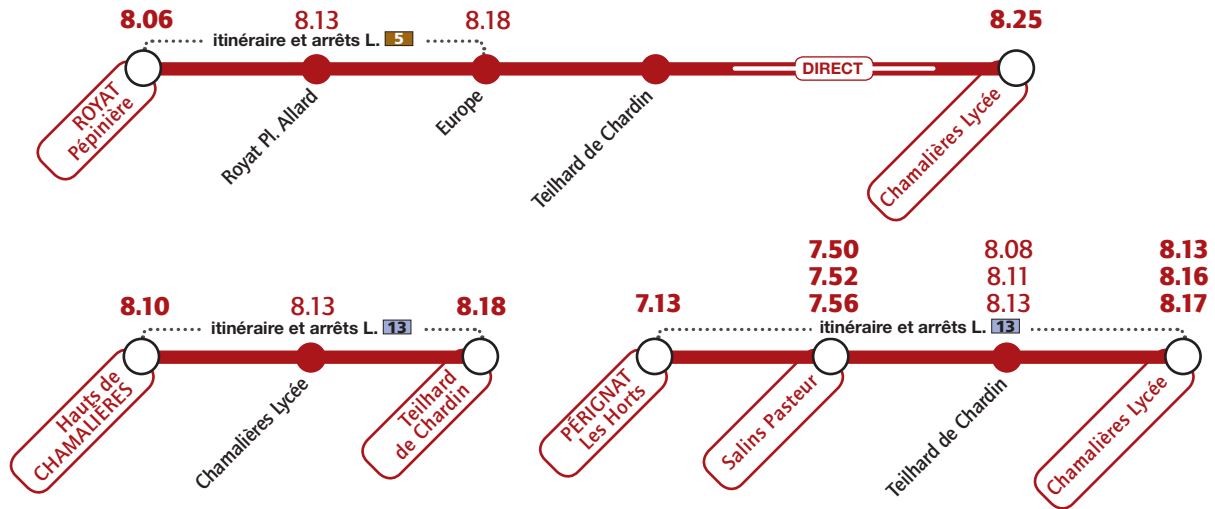

Collège Teilhard de Chardin Lycée de Chamalières

Services spécifiques à partir du 1^{er} septembre 2016

Du lundi au vendredi

Du lundi au vendredi

Le dimanche

Renseignements et informations :

www.t2c.fr infolignes 04 73 28 70 00

Collège Teilhard de Chardin Lycée de Chamalières

Services spécifiques à partir du 1^{er} septembre 2016

Du lundi au vendredi

 Transport Neot - Intertourisme

Du lundi au vendredi

 Transport Neot - Intertourisme