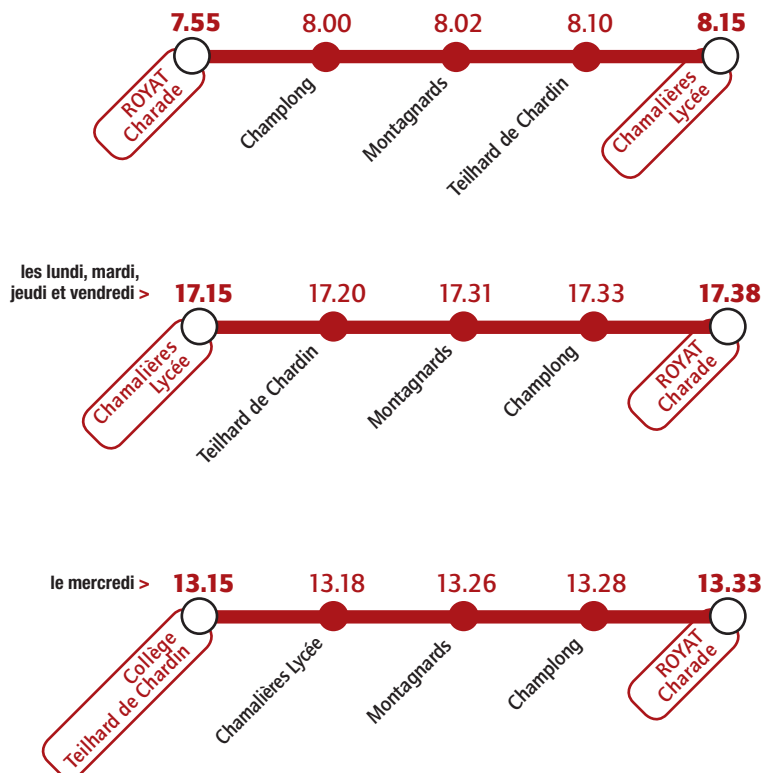

Du lundi au vendredi

Transport Neot - Intertourisme

Renseignements et informations :

www.t2c.fr infolignes 04 73 28 70 00