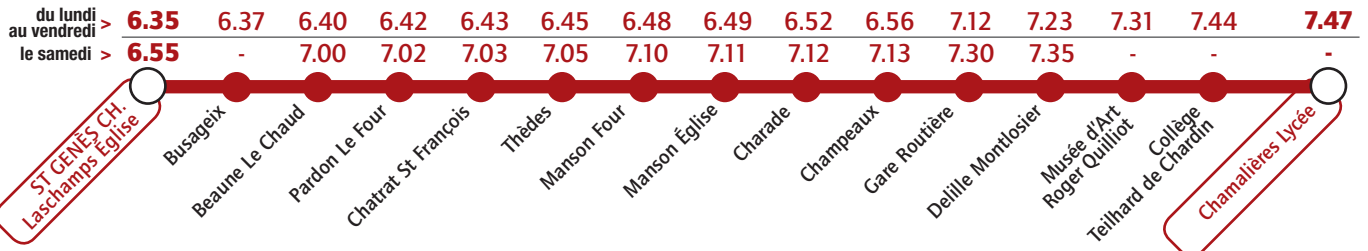

Renseignements et informations :

www.t2c.fr  infolignes 04 73 28 70 00

Collège Teilhard de Chardin Lycée de Chamalières

Services spécifiques à partir du 2 mai 2017

Du lundi au samedi

 Transport Transdev

Du lundi au vendredi