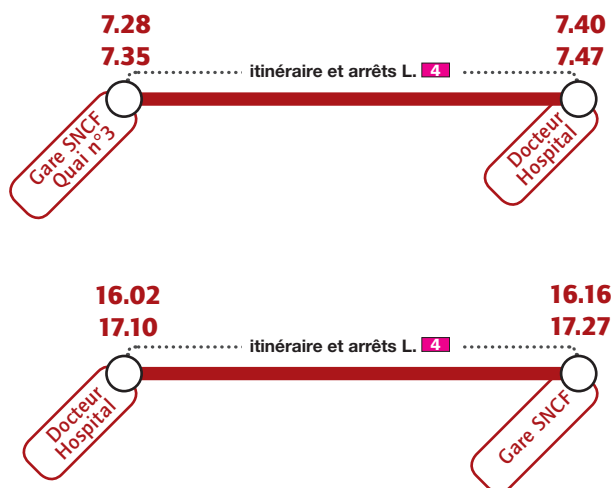

# Lycée Professionnel Roger Claustres

Services spécifiques à partir du 3 janvier 2017

Du lundi au vendredi

Du lundi au vendredi

le mercredi > 12.07 12.17 12.21 12.35  
 les lundi, mardi, jeudi et vendredi > 16.59 17.09 17.13 17.27

+ correspondances

- 17 h 33 Lycée Lafayette L. **C** direction COURNON Lycée Descartes / 12 h 40 le mercredi
- 17 h 29 ou 17 h 42 Lycée Lafayette L. **22** direction COURNON Hortensias / 12 h 51 le mercredi