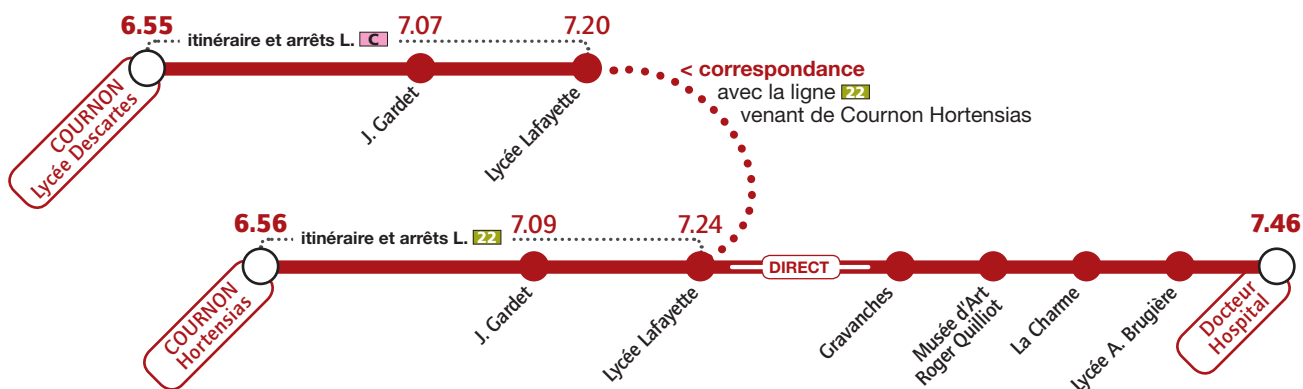

# Lycée Professionnel Roger Claustres

Services spécifiques à partir du 3 janvier 2017

Du lundi au vendredi

Du lundi au vendredi

le mercredi > 12.07 12.17 12.21 12.35  
 les lundi, mardi, jeudi et vendredi > 16.59 17.09 17.13 17.27

+ correspondances

- 17 h 33 Lycée Lafayette L. **C** direction COURNON Lycée Descartes / 12 h 40 le mercredi
- 17 h 29 ou 17 h 42 Lycée Lafayette L. **22** direction COURNON Hortensias / 12 h 51 le mercredi