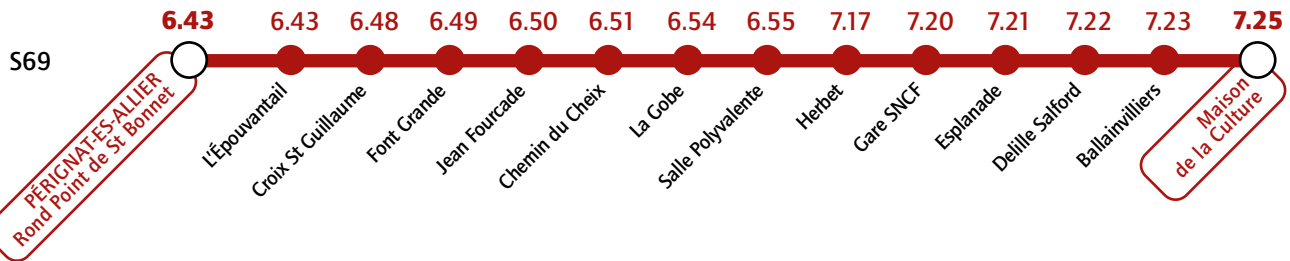

Les lundi, mardi, jeudi et vendredi

Le mercredi

Renseignements et informations :

www.t2c.fr infolignes 04 73 28 70 00

Lycée Blaise Pascal Lycée Jeanne d'Arc

Services spécifiques à partir du 12 septembre 2022

Du lundi au vendredi

Les lundi, mardi, jeudi et vendredi > **18.05** 18.06 18.08 18.09 18.10 18.13 18.39 18.40 18.41 18.42 18.44 18.46 18.54 **18.55**
Le mercredi > **13.15** 13.16 13.17 13.18 13.20 13.22 13.42 13.44 13.45 13.46 13.47 13.48 13.56 **13.57**