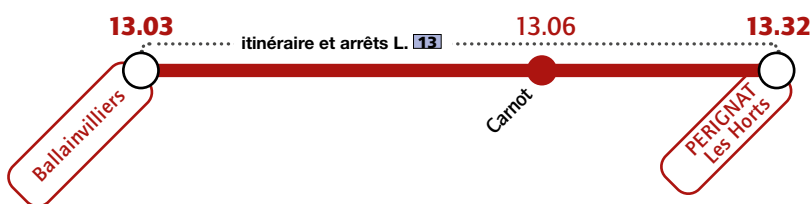

Lycée Blaise Pascal Lycée Jeanne d'Arc

Services spécifiques à partir du 1^{er} septembre 2022

Du lundi au vendredi

Du lundi au vendredi

Les lundi, mardi, jeudi et vendredi

Le mercredi

Renseignements et informations :

www.t2c.fr infolignes 04 73 28 70 00

Lycée Blaise Pascal Lycée Jeanne d'Arc

Services spécifiques à partir du 1^{er} septembre 2022

Le mercredi

Ligne direction COURNON Toulaitis
 - passage à 12h 13 à l'arrêt Carnot
 - passage à 13h01 et 13h14 à l'arrêt Carnot