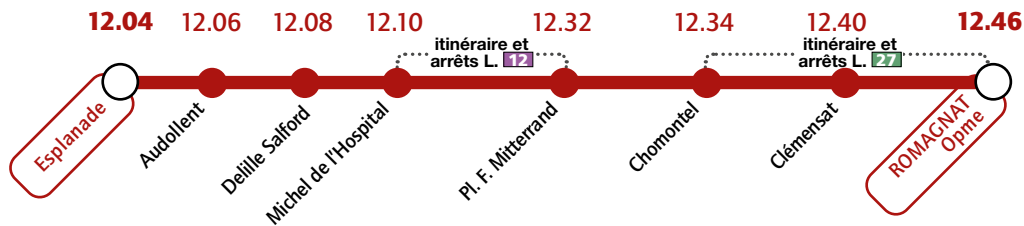

Le mercredi

Renseignements et informations :

www.t2c.fr infolignes 04 73 28 70 00