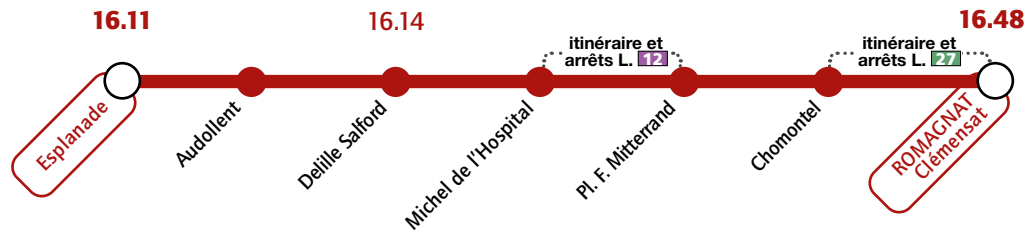

www.t2c.fr infolignes 04 73 28 70 00

Lycée Blaise Pascal Lycée Jeanne d'Arc

Services spécifiques à partir du 1^{er} septembre 2022

Le mercredi

Ligne direction COURNON Toulaitis
 - passage à 12h 13 à l'arrêt Carnot
 - passage à 13h01 et 13h14 à l'arrêt Carnot

Les lundi, mardi, jeudi et vendredi

Le mercredi

Renseignements et informations :

www.t2c.fr infolignes 04 73 28 70 00

Lycée Blaise Pascal Lycée Jeanne d'Arc

Services spécifiques à partir du 12 septembre 2022