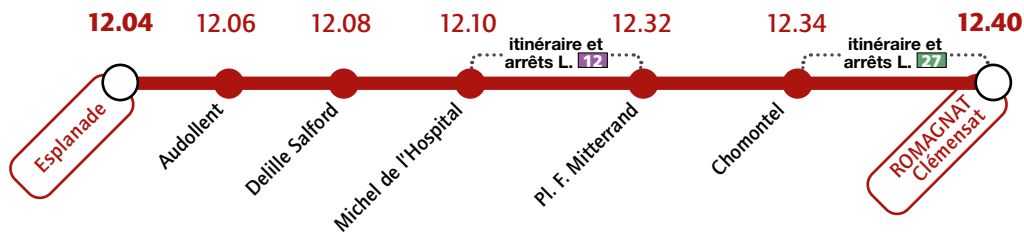

www.t2c.fr infolignes 04 73 28 70 00

Lycée Blaise Pascal Lycée Jeanne d'Arc

Services spécifiques à partir du 1^{er} septembre 2022

Le mercredi

Ligne direction COURNON Toulaitis
 - passage à 12h 13 à l'arrêt Carnot
 - passage à 13h01 et 13h14 à l'arrêt Carnot

Les lundi, mardi, jeudi et vendredi

Le mercredi

Renseignements et informations :

www.t2c.fr infolignes 04 73 28 70 00

Lycée Blaise Pascal Lycée Jeanne d'Arc

Services spécifiques à partir du 12 septembre 2022