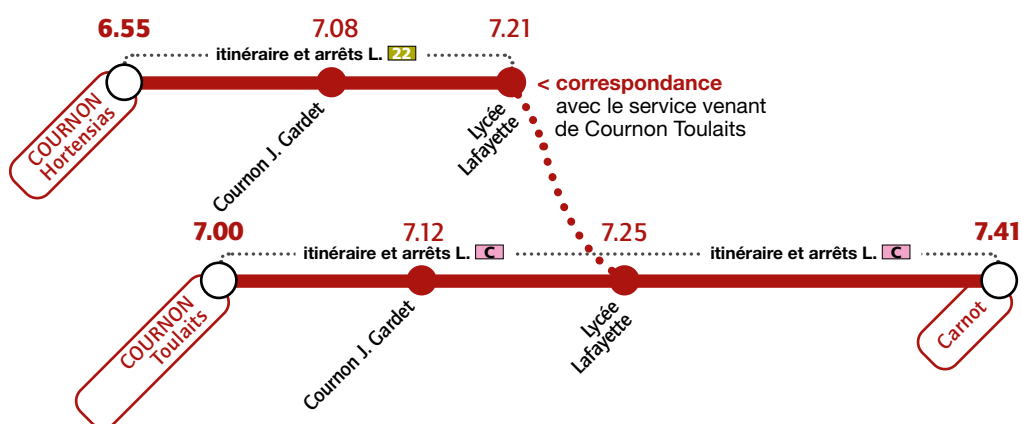

Lycée Blaise Pascal Lycée Jeanne d'Arc

Services spécifiques à partir du 1^{er} septembre 2022

Du lundi au vendredi

Du lundi au vendredi

Les lundi, mardi, jeudi et vendredi

Le mercredi

Renseignements et informations :

www.t2c.fr infolignes 04 73 28 70 00

Lycée Blaise Pascal Lycée Jeanne d'Arc

Services spécifiques à partir du 1^{er} septembre 2022

Le mercredi

Ligne direction COURNON Toulaitis
 - passage à 12h 13 à l'arrêt Carnot
 - passage à 13h01 et 13h14 à l'arrêt Carnot