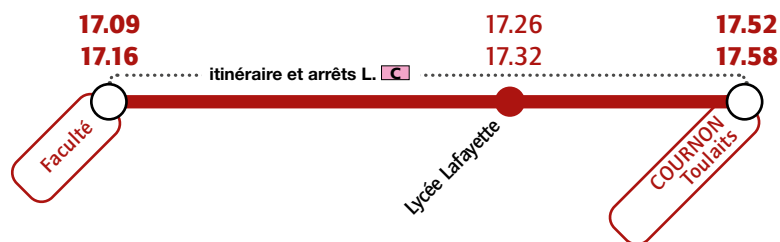

Lycée Blaise Pascal Lycée Jeanne d'Arc

Services spécifiques à partir du 1^{er} septembre 2022

Du lundi au vendredi

Du lundi au vendredi

Les lundi, mardi, jeudi et vendredi

Le mercredi

Renseignements et informations :

www.t2c.fr infolignes 04 73 28 70 00

Lycée Blaise Pascal Lycée Jeanne d'Arc

Services spécifiques à partir du 1^{er} septembre 2022

Le mercredi

Ligne direction COURNON Toulaitis
 - passage à 12h 13 à l'arrêt Carnot
 - passage à 13h01 et 13h14 à l'arrêt Carnot