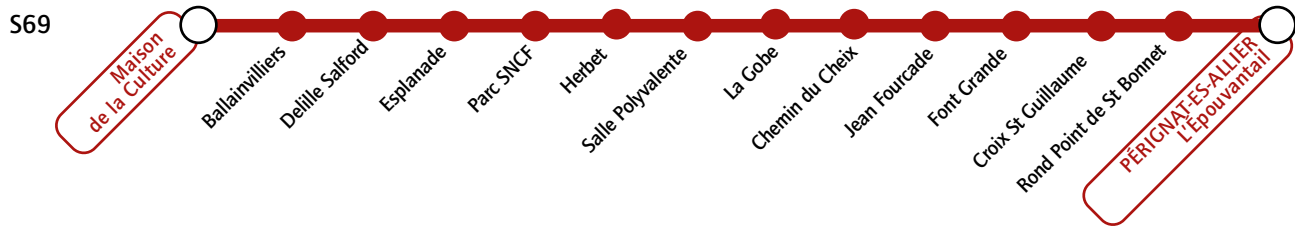

www.t2c.fr infolignes 04 73 28 70 00

Lycée Blaise Pascal Lycée Jeanne d'Arc

Services spécifiques à partir du 1^{er} septembre 2022

Le mercredi

Ligne direction COURNON Toulaitis
 - passage à 12h 13 à l'arrêt Carnot
 - passage à 13h01 et 13h14 à l'arrêt Carnot

Les lundi, mardi, jeudi et vendredi

Le mercredi

Renseignements et informations :

www.t2c.fr infolignes 04 73 28 70 00

Lycée Blaise Pascal Lycée Jeanne d'Arc

Services spécifiques à partir du 12 septembre 2022

Du lundi au vendredi

Les lundi, mardi, jeudi et vendredi > **18.05** 18.06 18.08 18.09 18.10 18.13 18.39 18.40 18.41 18.42 18.44 18.46 18.54 **18.55**
Le mercredi > **13.15** 13.16 13.17 13.18 13.20 13.22 13.42 13.44 13.45 13.46 13.47 13.48 13.56 **13.57**