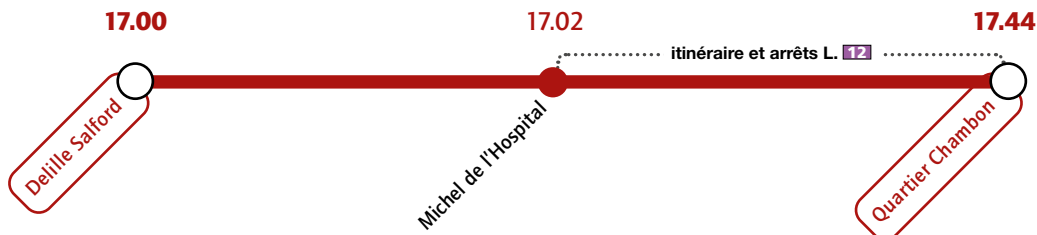

Lycée Blaise Pascal Lycée Jeanne d'Arc

Services spécifiques à partir du 1er septembre 2022

Le mercredi

Ligne direction COURNON Toulaitis
- passage à 12h 13 à l'arrêt Carnot
- passage à 13h01 et 13h14 à l'arrêt Carnot

Les lundi, mardi, jeudi et vendredi