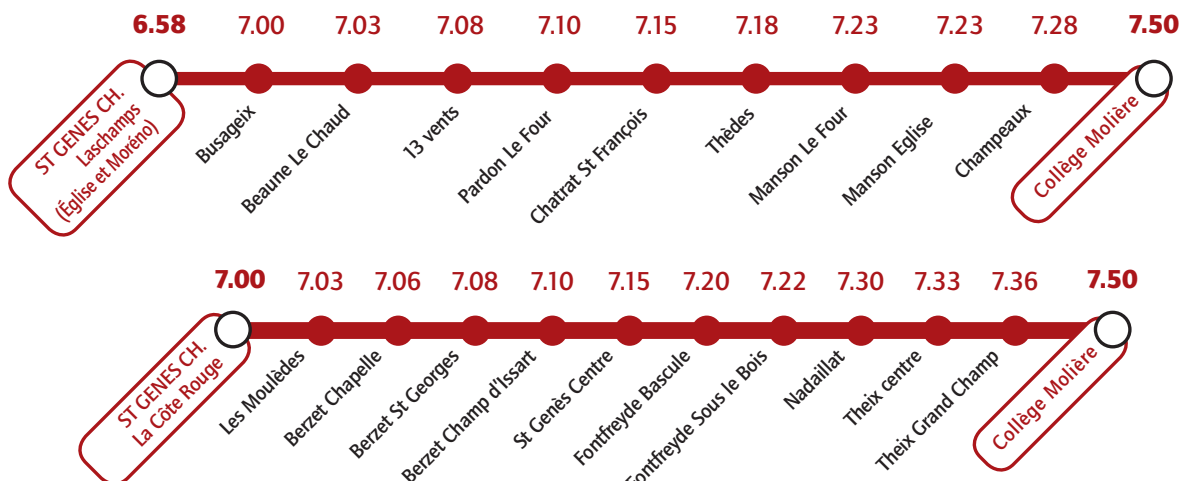

Collège Molière

Services spécifiques à partir du 12 décembre 2019

Du lundi au vendredi

 Transport Fontanon

Du lundi au vendredi

 Transport Fontanon

les lundi, mardi et jeudi >	16.10	16.12	16.13	16.15	16.17	16.18	16.19	16.20
le vendredi >	16.15	16.17	16.18	16.20	16.22	16.23	16.24	16.25
le mercredi >	12.15	12.17	12.18	12.20	12.22	12.23	12.24	12.25

Du lundi au vendredi

 Transport Nénot

Les lundi, mardi, jeudi et vendredi >	16.35	16.49	16.51	16.54	16.57	17.00	17.03	17.04	17.07	17.10	17.15	17.15	17.20
	17.35	17.49	17.51	17.54	17.57	18.00	18.03	18.04	18.07	18.10	18.15	18.15	18.20
Le mercredi >	12.35	12.49	12.51	12.54	12.57	13.00	13.03	13.04	13.07	13.10	13.15	13.15	13.20
	13.35	13.49	13.51	13.54	13.57	14.00	14.03	14.04	14.07	14.10	14.15	14.15	14.20

Les arrêts Berzet Champ d'Issart, Berzet St Georges, Berzet Chapelle, Les Moulèdes, La Côte Rouge, 13 Vents, Beaune Le Chaud, Pré Neuf, Busageix, Laschamps Moréno et Laschamps Eglise seront desservis par un véhicule en correspondance à St Genès (devant le gymnase).