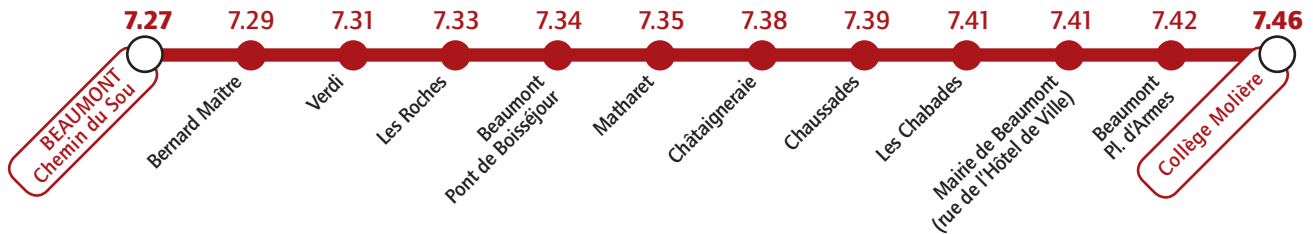

Collège Molière

Services spécifiques à partir du 12 décembre 2019

Du lundi au vendredi

 Transport Fontanon

Du lundi au vendredi

 Transport Fontanon

les lundi, mardi et jeudi >	16.10	16.12	16.13	16.15	16.17	16.18	16.19	16.20
le vendredi >	16.15	16.17	16.18	16.20	16.22	16.23	16.24	16.25
le mercredi >	12.15	12.17	12.18	12.20	12.22	12.23	12.24	12.25

Du lundi au vendredi

 Transport Nénot

Les lundi, mardi, jeudi et vendredi >	16.35	16.49	16.51	16.54	16.57	17.00	17.03	17.04	17.07	17.10	17.15	17.15	17.20
	17.35	17.49	17.51	17.54	17.57	18.00	18.03	18.04	18.07	18.10	18.15	18.15	18.20
Le mercredi >	12.35	12.49	12.51	12.54	12.57	13.00	13.03	13.04	13.07	13.10	13.15	13.15	13.20
	13.35	13.49	13.51	13.54	13.57	14.00	14.03	14.04	14.07	14.10	14.15	14.15	14.20

Les arrêts Berzet Champ d'Issart, Berzet St Georges, Berzet Chapelle, Les Moulèdes, La Côte Rouge, 13 Vents, Beaune Le Chaud, Pré Neuf, Busageix, Laschamps Moréno et Laschamps Eglise seront desservis par un véhicule en correspondance à St Genès (devant le gymnase).