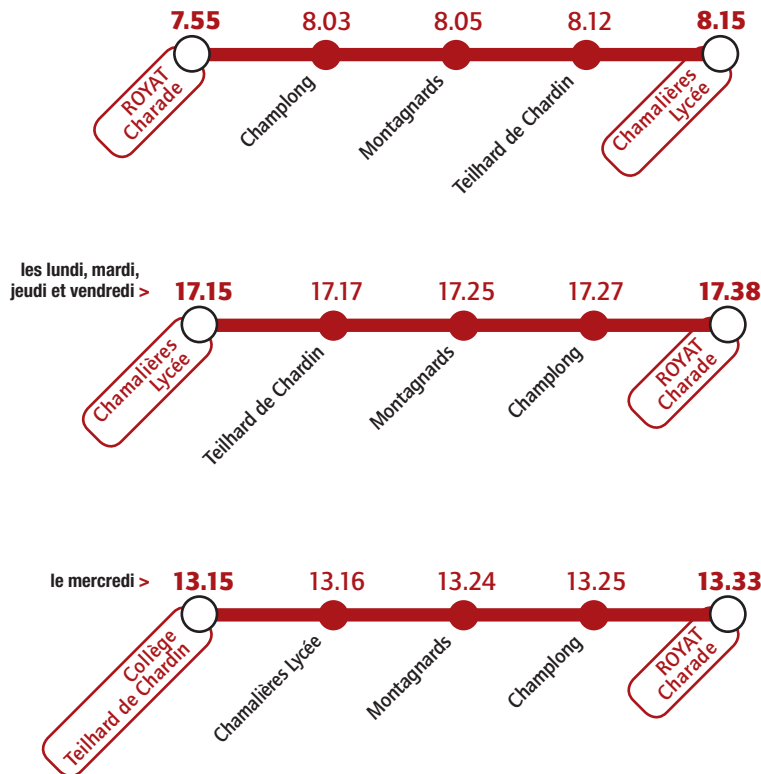

Services spécifiques à partir du 2 septembre 2019

Du lundi au vendredi

 Transport Neot - Intertourisme

Du lundi au vendredi

 Transport Neot - Intertourisme

Renseignements et informations :

www.t2c.fr  infolignes 04 73 28 70 00

Collège Teilhard de Chardin Lycée de Chamalières

Services spécifiques à partir du 12 décembre 2019

Du lundi au vendredi

 Transport Transdev

Du lundi au vendredi

 Transport Neot - Intertourisme

Renseignements et informations :