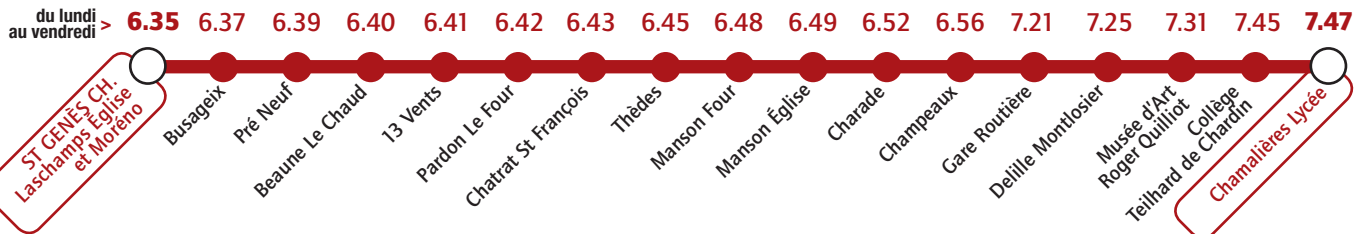

Services spécifiques à partir du 2 septembre 2019

Du lundi au vendredi

 Transport Neot - Intertourisme

Du lundi au vendredi

 Transport Neot - Intertourisme

Renseignements et informations :

www.t2c.fr  infolignes 04 73 28 70 00

Collège Teilhard de Chardin Lycée de Chamalières

Services spécifiques à partir du 12 décembre 2019

Du lundi au vendredi

 Transport Transdev

Du lundi au vendredi

 Transport Neot - Intertourisme

Renseignements et informations :