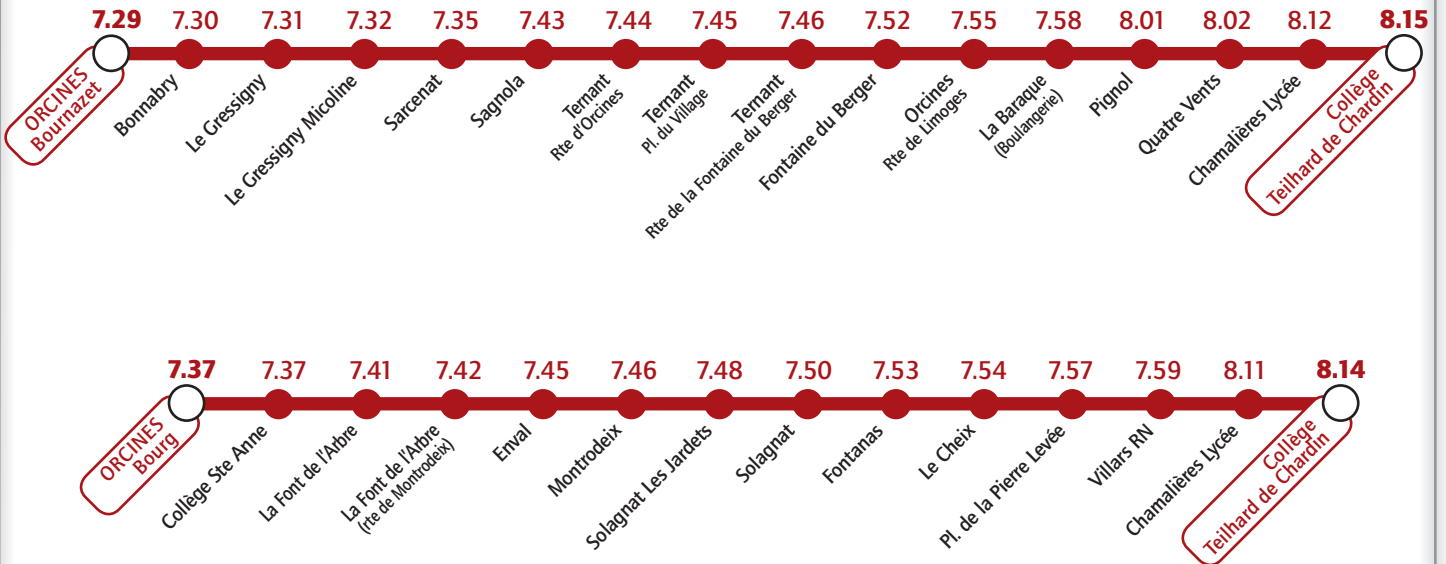

Services spécifiques à partir du 2 septembre 2019

Du lundi au vendredi

 Transport Neot - Intertourisme

Du lundi au vendredi

 Transport Neot - Intertourisme

Renseignements et informations :

www.t2c.fr  infolignes 04 73 28 70 00