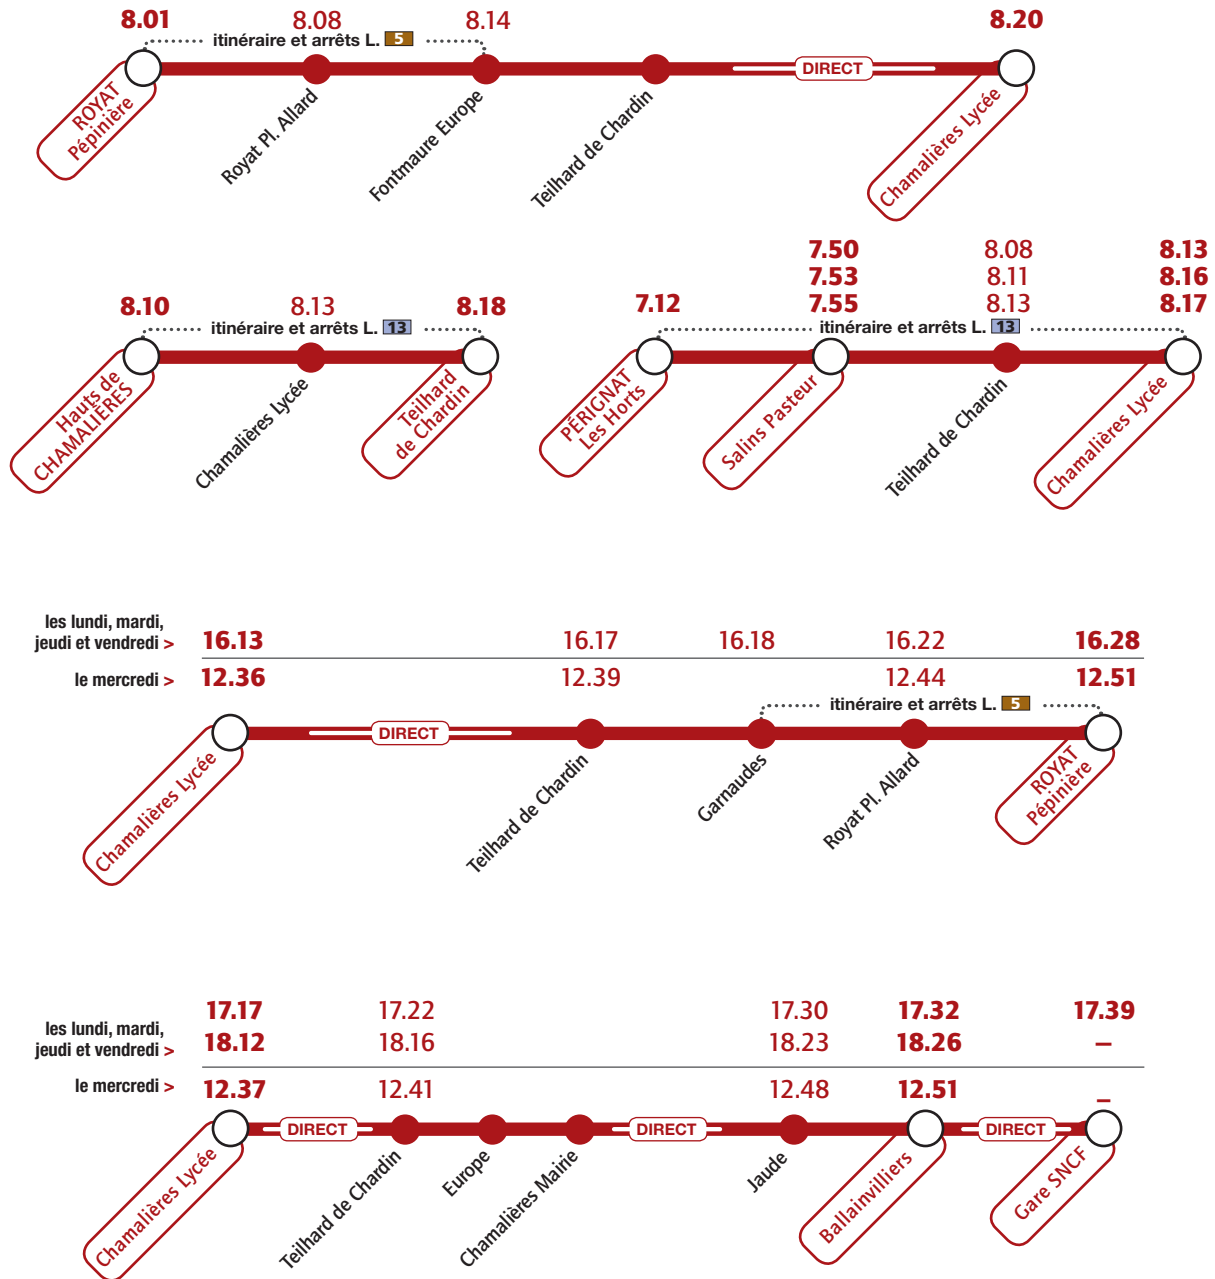

Collège Teilhard de Chardin Lycée de Chamalières

Services spécifiques à partir du 2 septembre 2019

Du lundi au vendredi

Le dimanche

Renseignements et informations :

www.t2c.fr infolignes 04 73 28 70 00

Collège Teilhard de Chardin Lycée de Chamalières

Services spécifiques à partir du 2 septembre 2019

Du lundi au vendredi

 Transport Neot - Intertourisme

Du lundi au vendredi

 Transport Neot - Intertourisme

Renseignements et informations :

www.t2c.fr  infolignes 04 73 28 70 00

Collège Teilhard de Chardin Lycée de Chamalières

Services spécifiques à partir du 12 décembre 2019

Du lundi au vendredi

 Transport Transdev

Du lundi au vendredi

 Transport Neot - Intertourisme

Renseignements et informations :