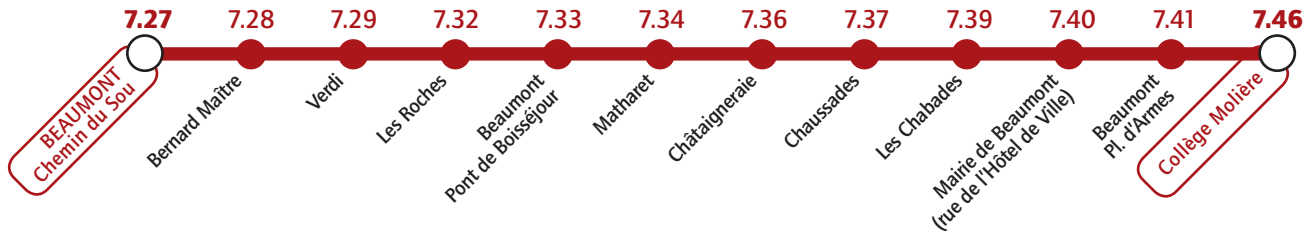

Collège Molière

Services spécifiques à partir du 3 septembre 2018

Du lundi au vendredi

 Transport Fontanon

Du lundi au vendredi

 Transport Fontanon

les lundi, mardi et jeudi >	16.10	16.12	16.13	16.14	16.15	16.18	16.19	16.20
le vendredi >	16.15	16.17	16.18	16.19	16.20	16.23	16.24	16.25
le mercredi >	12.15	12.17	12.18	12.19	12.20	12.23	12.24	12.25