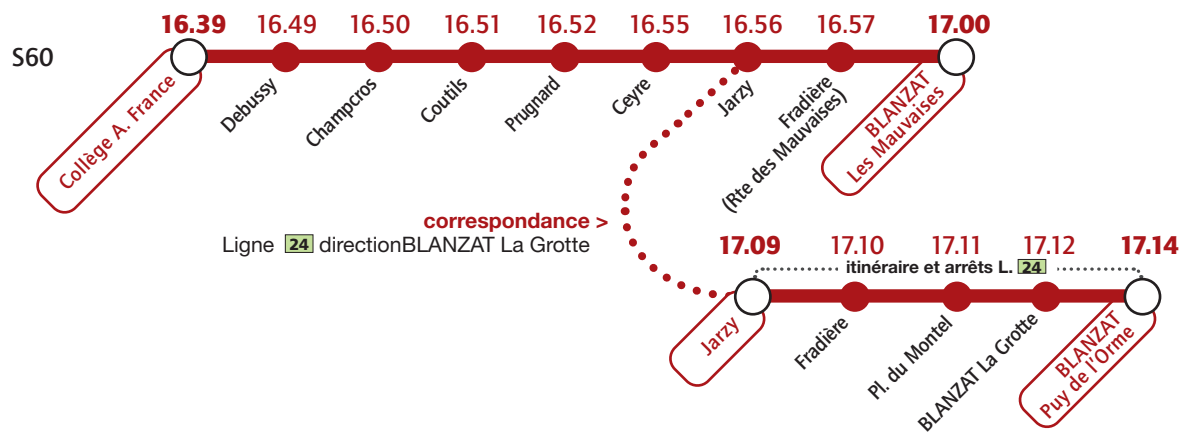

# Collège Anatole France

Services spécifiques du jeudi 30 juin et vendredi 1er juillet 2022

Du lundi au vendredi

 Transport Loisirs & Voyages - Groupe Keolis

Renseignements et informations :

[www.t2c.fr](http://www.t2c.fr)  infolignes 04 73 28 70 00

# Collège Anatole France

Services spécifiques du jeudi 30 juin et vendredi 1er juillet 2022

## Le jeudi 30 juin 2022

 Transport Loisirs & Voyages - Groupe Keolis