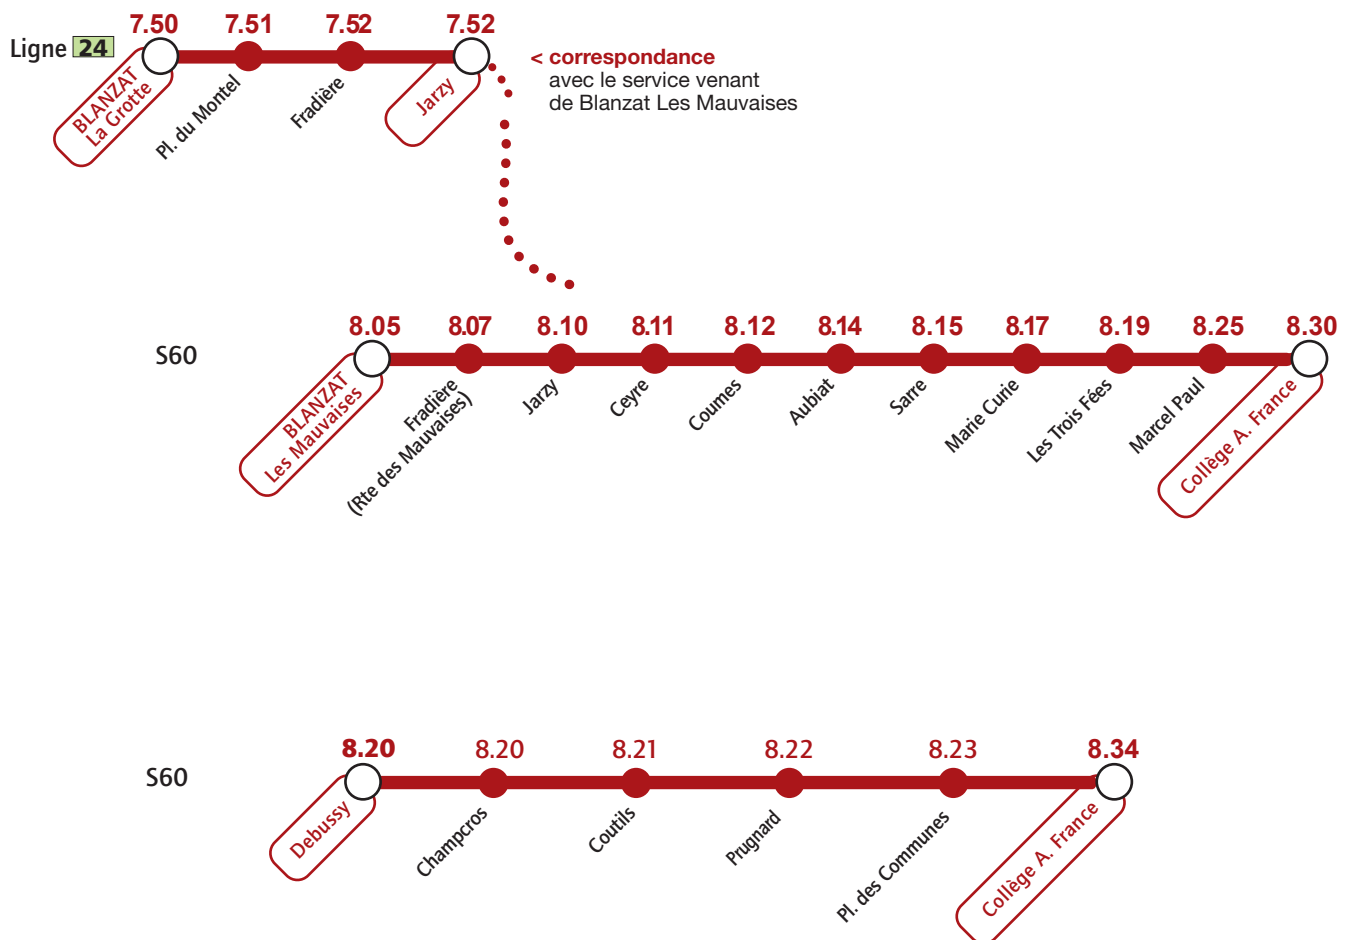

# Collège Anatole France

Services spécifiques du jeudi 30 juin et vendredi 1er juillet 2022

Du lundi au vendredi

 Transport Loisirs & Voyages - Groupe Keolis

Renseignements et informations :

[www.t2c.fr](http://www.t2c.fr)  infolignes 04 73 28 70 00

# Collège Anatole France

Services spécifiques du jeudi 30 juin et vendredi 1er juillet 2022

## Le jeudi 30 juin 2022

 Transport Loisirs & Voyages - Groupe Keolis

## Le vendredi 1er juillet 2022

 Transport Loisirs & Voyages - Groupe Keolis