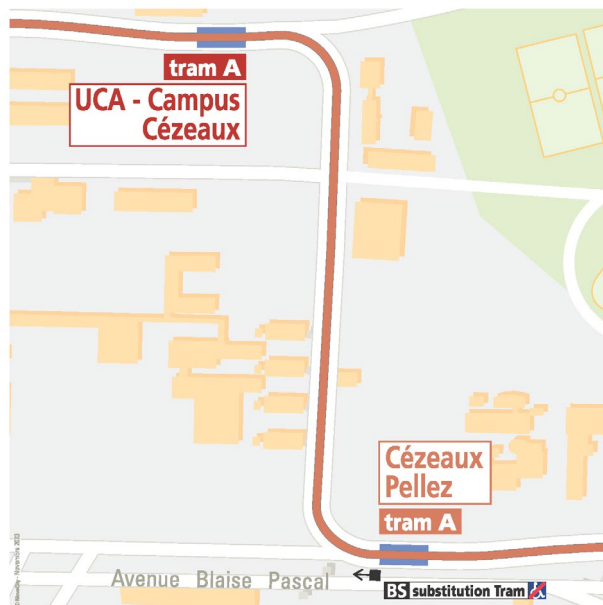

### Station Cézeaux Pellez

Se reporter à l'arrêt de substitution Cézeaux Pellez, situé avenue Blaise Pascal, devant la station tram.

### Station UCA – Campus Cézeaux

Se reporter à l'arrêt de substitution Cézeaux Pellez, situé avenue Blaise Pascal, devant la station tram.

Entre les arrêts Cézeaux Pellez et Margeride, le Bus A dessert également

- l'arrêt Landais de la ligne 13 direction PÉRIGNAT Les Horts, situé avenue des Landais
- l'arrêt de substitution Meuniers  situé bd Pochet Lagaye

- L'Hermitage de la ligne 21 direction CÉBAZAT CHU L. Michel, situé boulevard Gustave Flaubert, au niveau du carrefour avec la rue de l'Oradou.
- Rassat Courtaux  de la ligne C direction COURNON Lycée Descartes, situé rue des Courtaux.