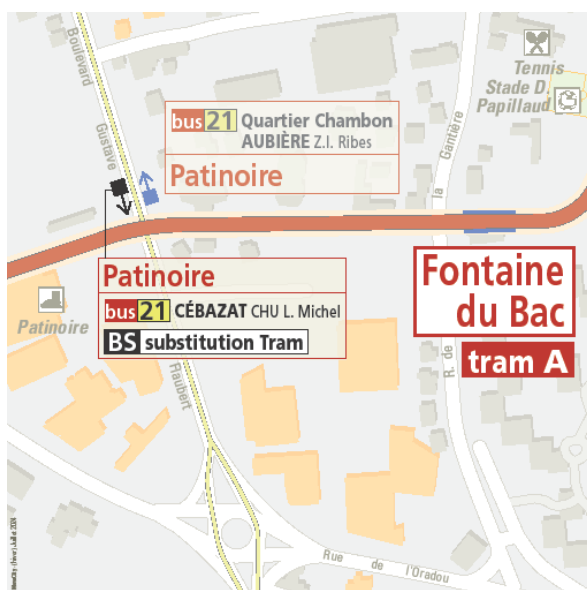

Station Fontaine du Bac

Se reporter à l'arrêt Patinoire de la ligne 21 direction CEBAZAT CHU L. Michel, situé boulevard Gustave Flaubert, au niveau de la patinoire.