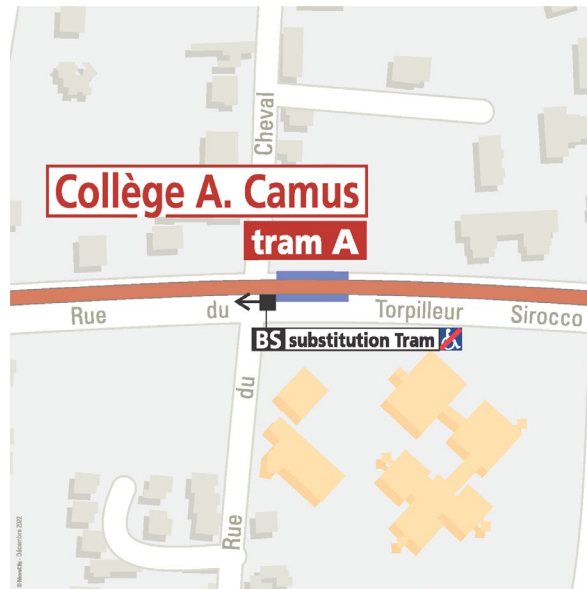

### Station Stade G. Montpied

Se reporter à l'arrêt Stade G. Montpied de la ligne 3 direction ROMAGNAT Gergovia, situé rue Adrien Mabrut, devant la station tram

## Station Croix de Neyrat

Se reporter à l'arrêt Croix de Neyrat de la ligne 21 direction AUBIÈRE Z.I. Ribes, situé rue du Torpilleur Sirocco, devant la station tram

## Station Hauts de Chanturgue

Se reporter à l'arrêt Hauts de Chanturgue de la ligne 21 direction AUBIÈRE Z.I. Ribes, situé rue du Torpilleur Sirocco, devant la station tram

## Station Les Vignes

Se reporter à l'arrêt Les Vignes de la ligne 28 direction Ladoux Porte de Troyes, situé rue Sous les Vignes