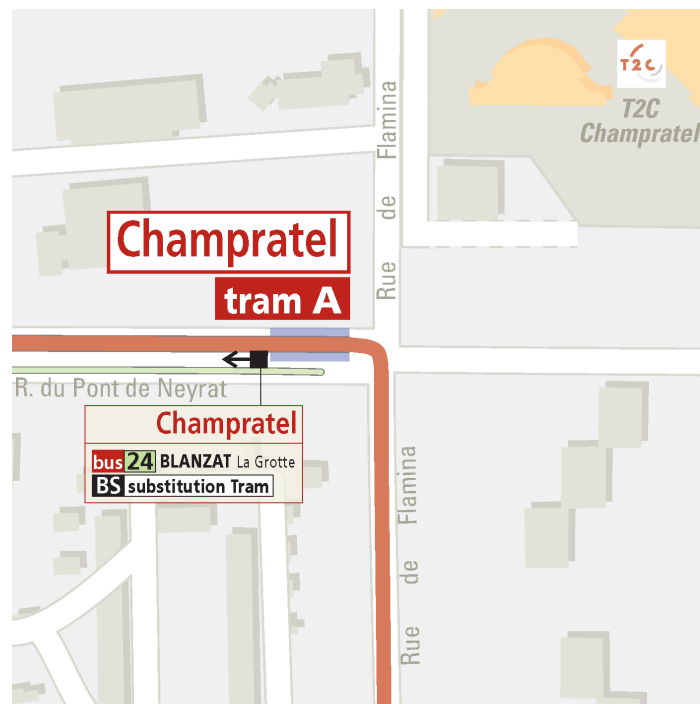

### Station Les Vergnes

Se reporter à l'arrêt de substitution Les Vergnes, situé rue Victorien Sardou

Entre les arrêts Les Vergnes et Stade G. Montpied, le Bus A dessert également l'arrêt Romain Rolland, situé rue Victorien Sardou.

### Station Stade G. Montpied

Se reporter à l'arrêt Stade G. Montpied de la ligne 3 direction ROMAGNAT Gergovia, situé rue Adrien Mabrut, devant la station tram

## Station La Plaine

Se reporter à l'arrêt La Plaine de la ligne 21 direction CÉBAZAT CHU L. Michel, situé rue Adrien Mabrut, devant la station tram

## Station Champratel

Se reporter à l'arrêt Champratel de la ligne 24 direction BLANZAT La Grotte, situé rue du Pont de Neyrat, devant la station tram