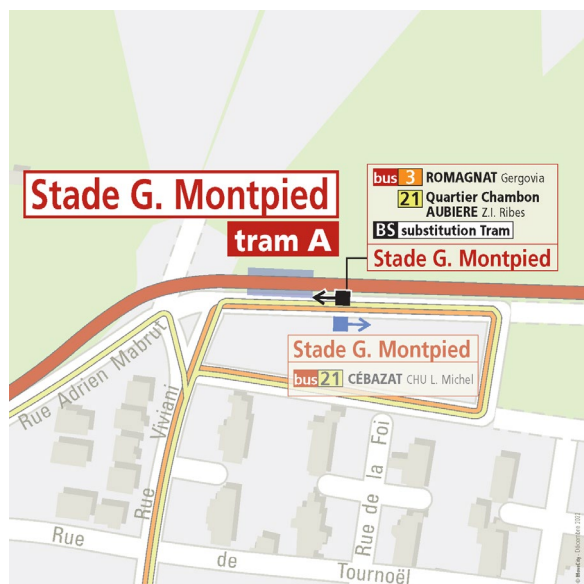

### Station Les Vergnes

Se reporter à l'arrêt de substitution Les Vergnes, situé rue Victorien Sardou

Entre les arrêts Les Vergnes et Stade G. Montpied, le Bus A dessert également l'arrêt Romain Rolland, situé rue Victorien Sardou.

### Station Stade G. Montpied

Se reporter à l'arrêt Stade G. Montpied de la ligne 3 direction ROMAGNAT Gergovia, situé rue Adrien Mabrut, devant la station tram

## Station La Plaine

Se reporter à l'arrêt La Plaine de la ligne 21 direction CÉBAZAT CHU L. Michel, situé rue Adrien Mabrut, devant la station tram

## Station Croix de Neyrat

Se reporter à l'arrêt Croix de Neyrat de la ligne 21 direction AUBIÈRE Z.I. Ribes, situé rue du Torpilleur Sirocco, devant la station tram