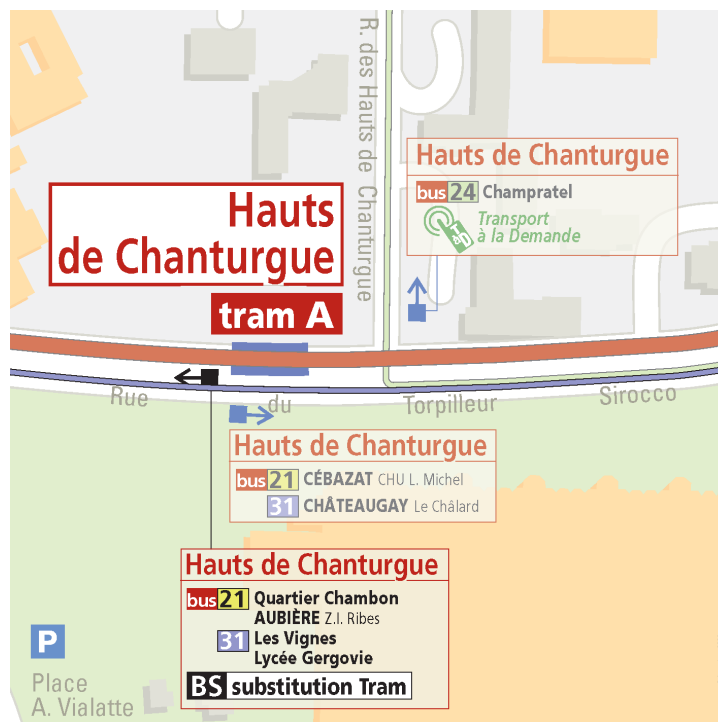

Station Hauts de Chanturgue

Se reporter à l'arrêt Hauts de Chanturgue de la ligne 21 direction AUBIÈRE Z.I. Ribes, situé rue du Torpilleur Sirocco, devant la station tram