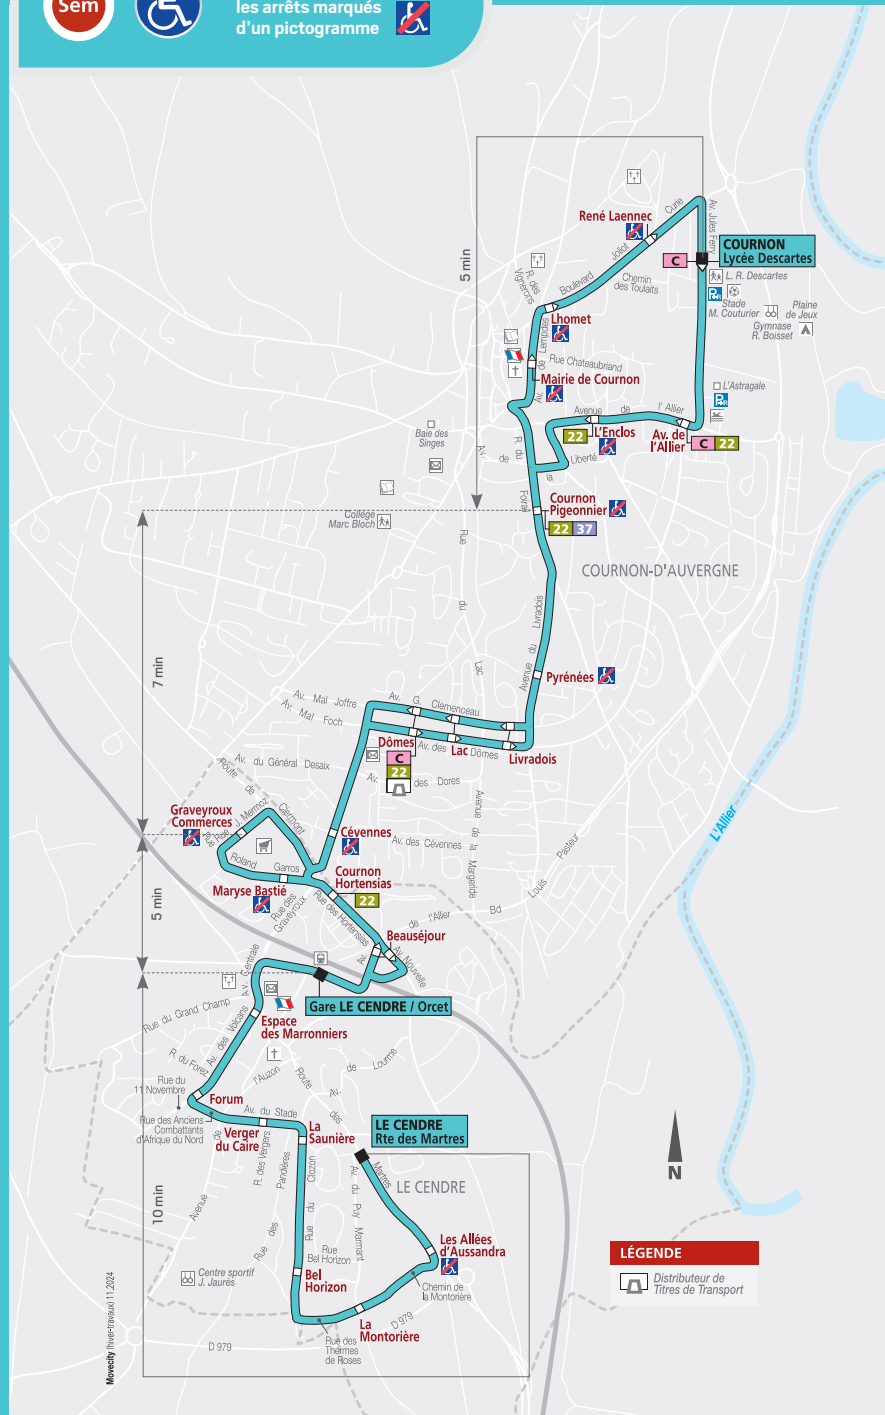

Ligne accessible, excepté les arrêts marqués d'un pictogramme

34

COURNON Lycée Descartes LE CENDRE Rte des Martres

Itinéraire et horaires valables
du 30 juin au 31 août 2025

i INFORMATIONS PRATIQUES

APPLI GRATUITE

Retrouvez les horaires en temps réel en téléchargeant gratuitement l'appli T2C sur :

ESPACE T2C

35 rue Montlosier
63000 Clermont-Ferrand

INFOLIGNES
04 73 28 70 00

(renseignements horaires, itinéraires et tarifs)