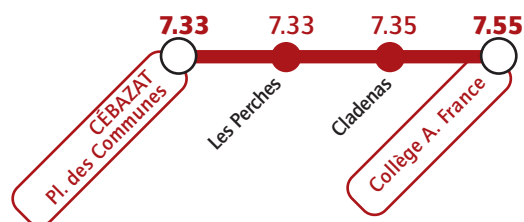

Collège Anatole France

Services spécifiques à partir du 2 septembre 2021

Du lundi au vendredi

 Transport Loisirs & Voyages - Groupe Keolis

Du lundi au vendredi

 T2C

Renseignements et informations :

www.t2c.fr  infolignes 04 73 28 70 00

Collège Anatole France

Services spécifiques à partir du 13 octobre 2021

Le mercredi

 Transport Loisirs & Voyages - Groupe Keolis

Le mercredi

 T2C

Renseignements et informations :

www.t2c.fr  infolignes 04 73 28 70 00