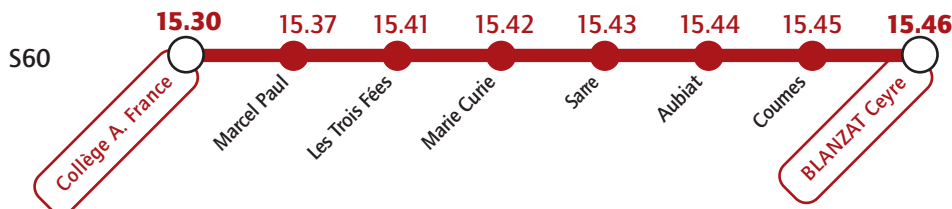

Collège Anatole France

Services spécifiques à partir du 13 octobre 2021

Le mercredi

 Transport Loisirs & Voyages - Groupe Keolis

Le mercredi

 T2C

Renseignements et informations :

www.t2c.fr  infolignes 04 73 28 70 00

Collège Anatole France

Services spécifiques à partir du 13 octobre 2021

Les lundi, mardi, jeudi et vendredi

 Transport Loisirs & Voyages - Groupe Keolis

Les lundi, mardi, jeudi et vendredi

 T2C

Renseignements et informations :