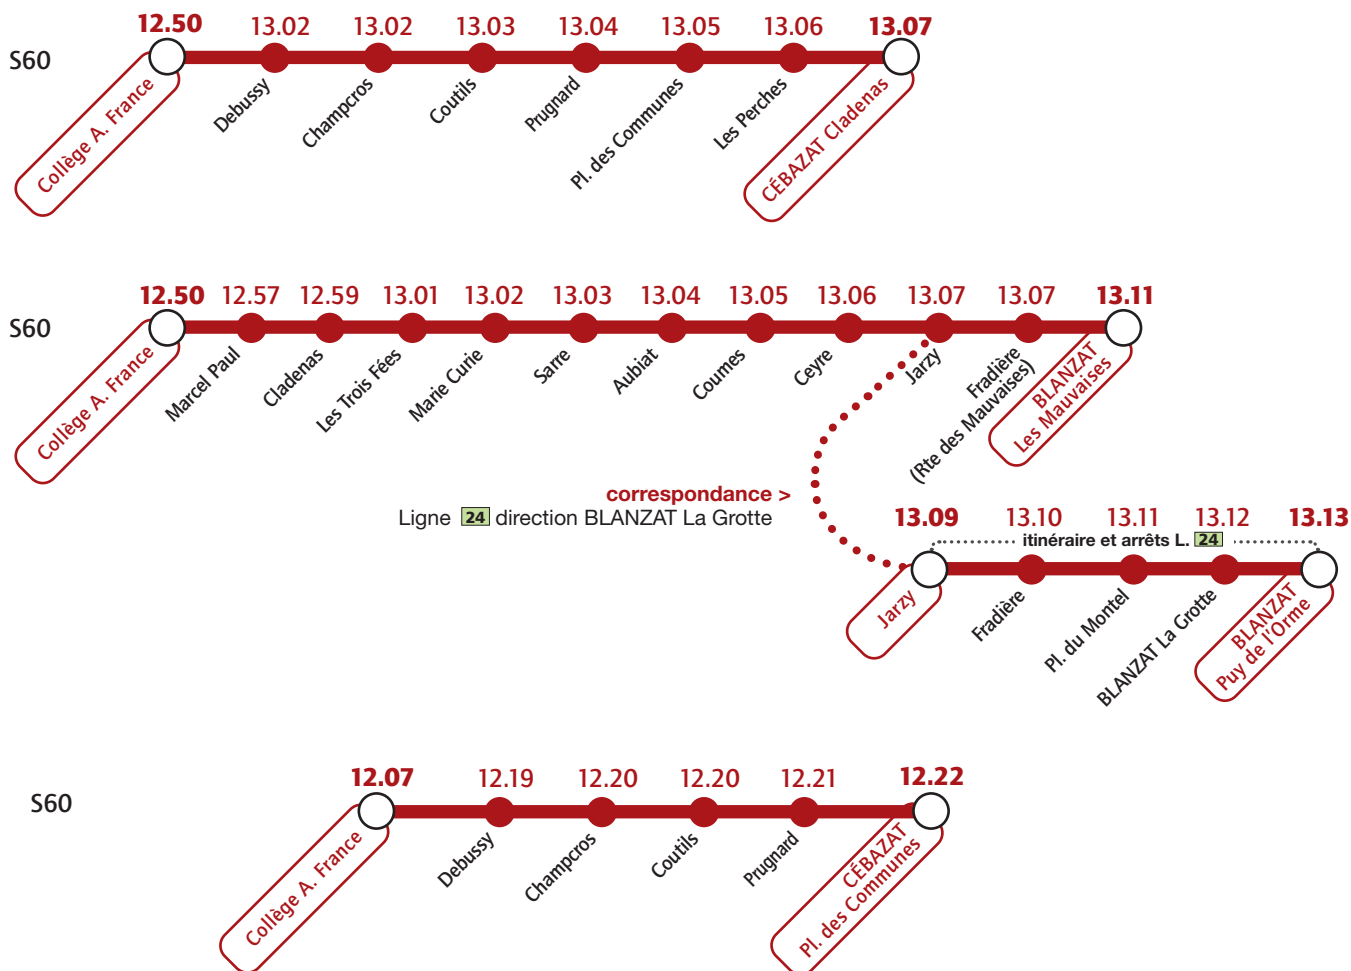

Collège Anatole France

Services spécifiques à partir du 2 septembre 2021

Du lundi au vendredi

 Transport Loisirs & Voyages - Groupe Keolis

Du lundi au vendredi

 T2C

Renseignements et informations :

www.t2c.fr  infolignes 04 73 28 70 00

Collège Anatole France

Services spécifiques à partir du 13 octobre 2021

Le mercredi

 Transport Loisirs & Voyages - Groupe Keolis

Le mercredi

 T2C

Renseignements et informations :

www.t2c.fr  infolignes 04 73 28 70 00

Collège Anatole France

Services spécifiques à partir du 13 octobre 2021

Les lundi, mardi, jeudi et vendredi

 Transport Loisirs & Voyages - Groupe Keolis

Les lundi, mardi, jeudi et vendredi

 T2C

Renseignements et informations :