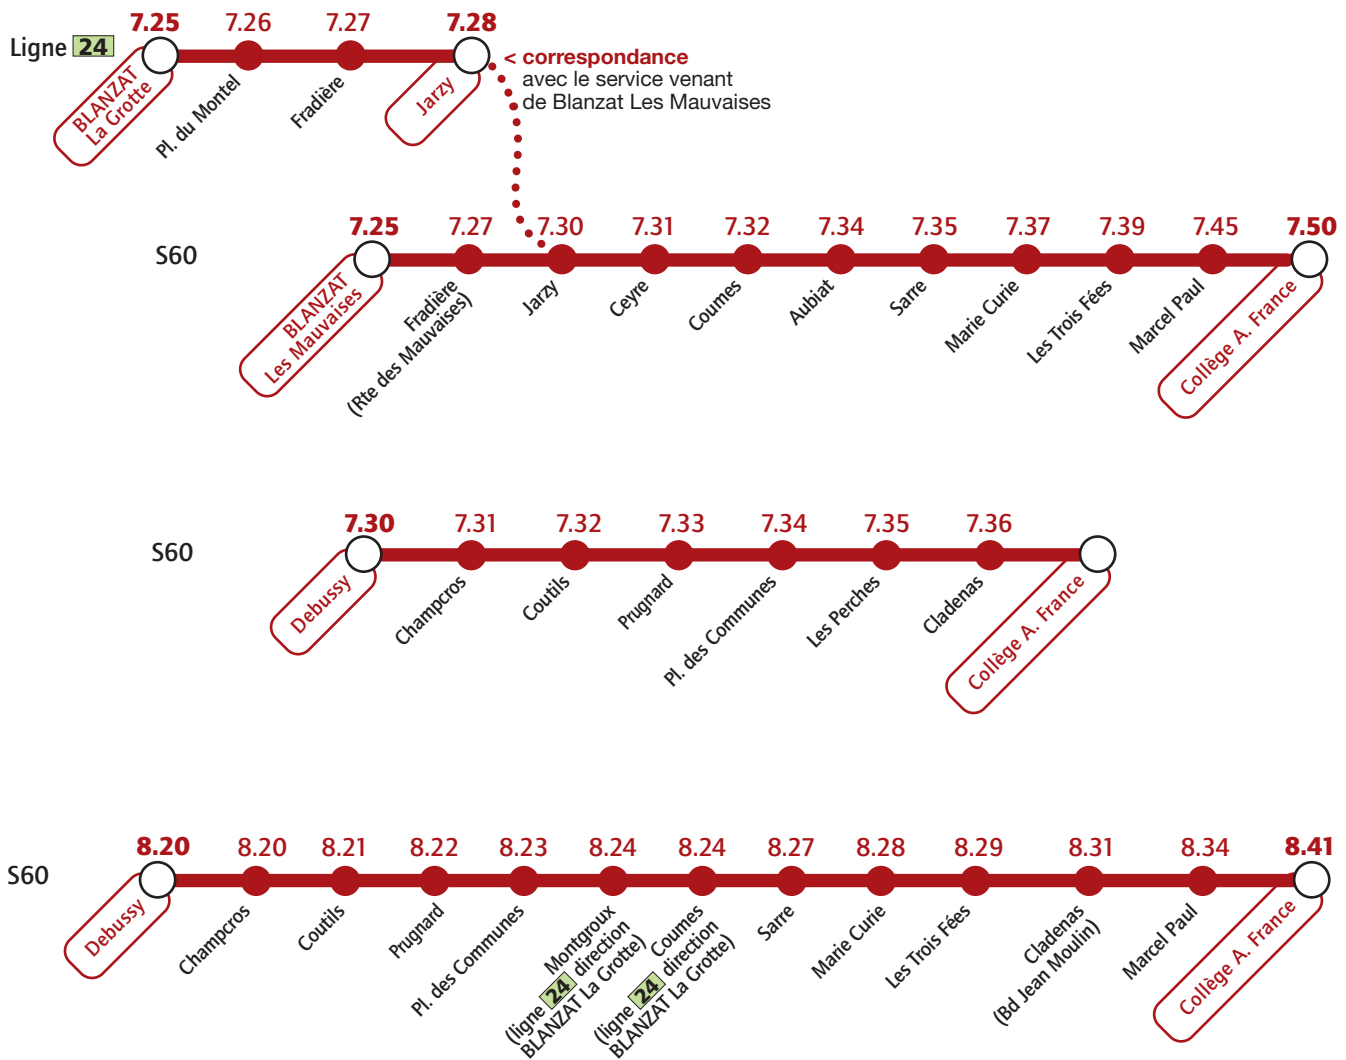

Collège Anatole France

Services spécifiques à partir du 2 septembre 2021

Du lundi au vendredi

 Transport Loisirs & Voyages - Groupe Keolis

Du lundi au vendredi

 T2C

Renseignements et informations :

www.t2c.fr  infolignes 04 73 28 70 00

Collège Anatole France

Services spécifiques à partir du 13 octobre 2021

Le mercredi

 Transport Loisirs & Voyages - Groupe Keolis

Le mercredi

 T2C

Renseignements et informations :

www.t2c.fr  infolignes 04 73 28 70 00

Collège Anatole France

Services spécifiques à partir du 13 octobre 2021

Les lundi, mardi, jeudi et vendredi

 Transport Loisirs & Voyages - Groupe Keolis

Les lundi, mardi, jeudi et vendredi

 T2C

Renseignements et informations :