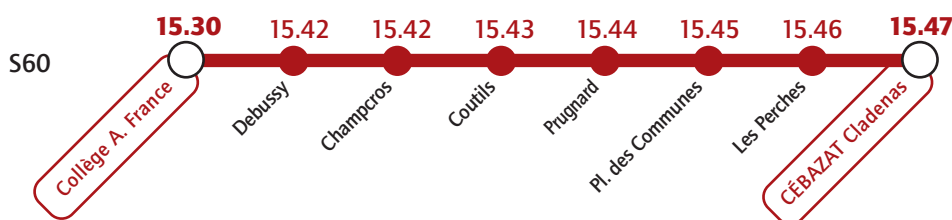

Collège Anatole France

Services spécifiques à partir du 13 octobre 2021

Le mercredi

 Transport Loisirs & Voyages - Groupe Keolis

Le mercredi

 T2C

Renseignements et informations :

www.t2c.fr  infolignes 04 73 28 70 00

Collège Anatole France

Services spécifiques à partir du 13 octobre 2021

Les lundi, mardi, jeudi et vendredi

 Transport Loisirs & Voyages - Groupe Keolis

Les lundi, mardi, jeudi et vendredi

 T2C

Renseignements et informations :