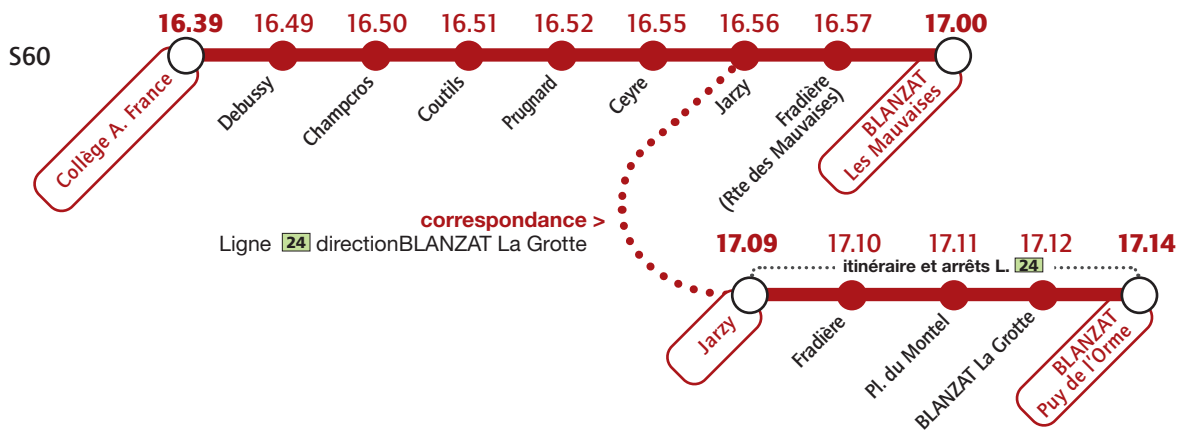

Collège Anatole France

Services spécifiques à partir du 2 septembre 2021

Du lundi au vendredi

 Transport Loisirs & Voyages - Groupe Keolis

Du lundi au vendredi

 T2C

Renseignements et informations :

www.t2c.fr  infolignes 04 73 28 70 00

Collège Anatole France

Services spécifiques à partir du 13 octobre 2021

Le mercredi

 Transport Loisirs & Voyages - Groupe Keolis

Le mercredi

 T2C

Renseignements et informations :

www.t2c.fr  infolignes 04 73 28 70 00

Collège Anatole France

Services spécifiques à partir du 13 octobre 2021

Les lundi, mardi, jeudi et vendredi

 Transport Loisirs & Voyages - Groupe Keolis

Les lundi, mardi, jeudi et vendredi

 T2C

Renseignements et informations :