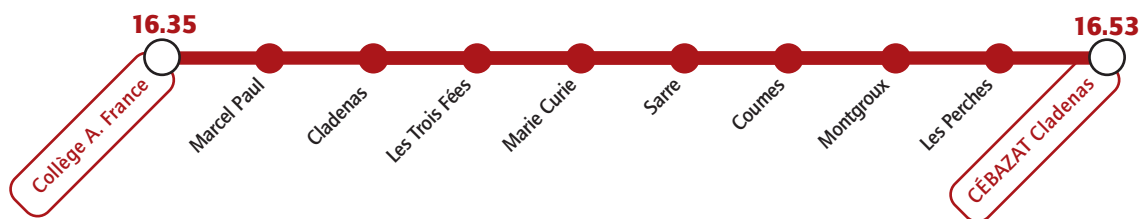

Collège Anatole France

Services spécifiques à partir du 13 octobre 2021

Les lundi, mardi, jeudi et vendredi

 Transport Loisirs & Voyages - Groupe Keolis

Les lundi, mardi, jeudi et vendredi

 T2C

Renseignements et informations :