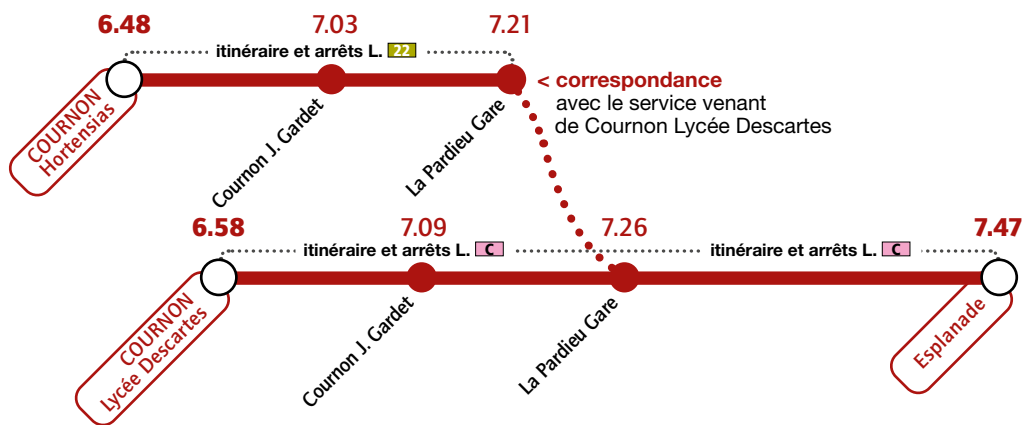

Lycée Blaise Pascal Lycée Jeanne d'Arc

Services spécifiques à partir du 29 janvier 2024

Du lundi au vendredi

Du lundi au vendredi

Les lundi, mardi, jeudi et vendredi

Le mercredi

Renseignements et informations :

www.t2c.fr infolignes 04 73 28 70 00

Lycée Blaise Pascal Lycée Jeanne d'Arc

Services spécifiques à partir du 29 janvier 2024

Le mercredi

Ligne **C** direction COURNON Lycée Descartes

- passage à 12h13 à l'arrêt Esplanade
- passage à 13h09 et 13h24 à l'arrêt Esplanade

Les lundi, mardi, jeudi et vendredi

Le mercredi

Renseignements et informations :

www.t2c.fr infolignes 04 73 28 70 00

Lycée Blaise Pascal Lycée Jeanne d'Arc

Services spécifiques à partir du 4 septembre 2023