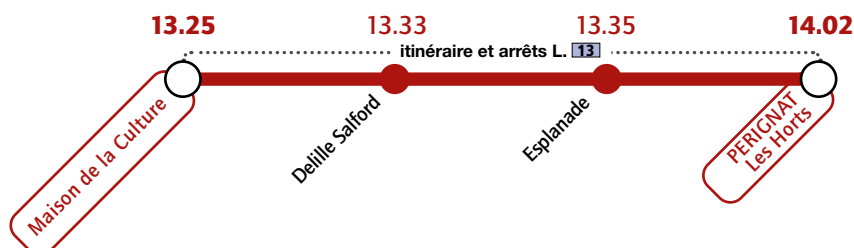

Lycée Blaise Pascal Lycée Jeanne d'Arc

Services spécifiques à partir du 29 janvier 2024

Du lundi au vendredi

Du lundi au vendredi

Les lundi, mardi, jeudi et vendredi

Le mercredi

Renseignements et informations :

www.t2c.fr infolignes 04 73 28 70 00

Lycée Blaise Pascal Lycée Jeanne d'Arc

Services spécifiques à partir du 29 janvier 2024

Le mercredi

Ligne **C** direction COURNON Lycée Descartes

- passage à 12h13 à l'arrêt Esplanade
- passage à 13h09 et 13h24 à l'arrêt Esplanade