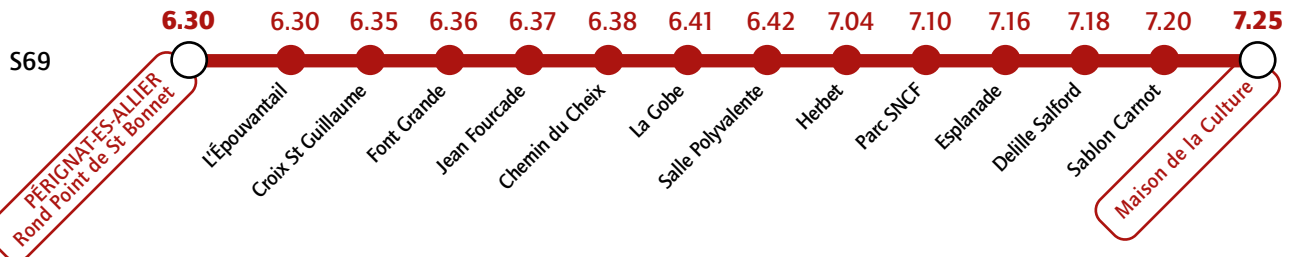

Lycée Blaise Pascal Lycée Jeanne d'Arc

Services spécifiques à partir du 4 septembre 2023

Du lundi au vendredi

Transport Giron

Le mercredi

Transport Giron