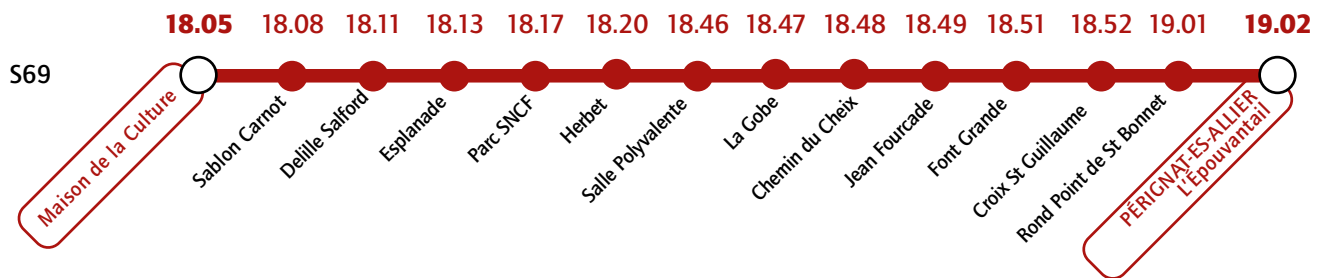

Lycée Blaise Pascal Lycée Jeanne d'Arc

Services spécifiques à partir du 4 septembre 2023

Du lundi au vendredi

Transport Giron

Le mercredi

Transport Giron