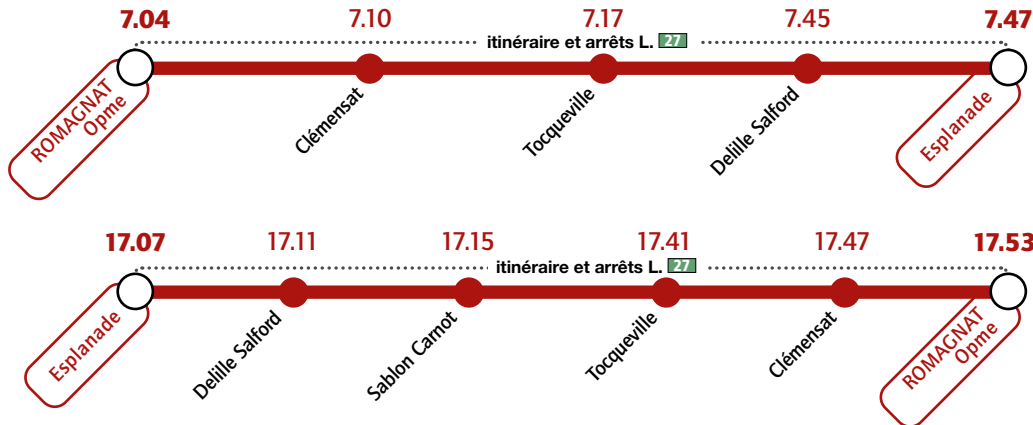

Lycée Blaise Pascal Lycée Jeanne d'Arc

Services spécifiques à partir du 29 janvier 2024

Du lundi au vendredi

Du lundi au vendredi

Les lundi, mardi, jeudi et vendredi

Le mercredi

Renseignements et informations :

www.t2c.fr infolignes 04 73 28 70 00

Lycée Blaise Pascal Lycée Jeanne d'Arc

Services spécifiques à partir du 29 janvier 2024

Le mercredi

Ligne **C** direction COURNON Lycée Descartes

- passage à 12h13 à l'arrêt Esplanade
- passage à 13h09 et 13h24 à l'arrêt Esplanade