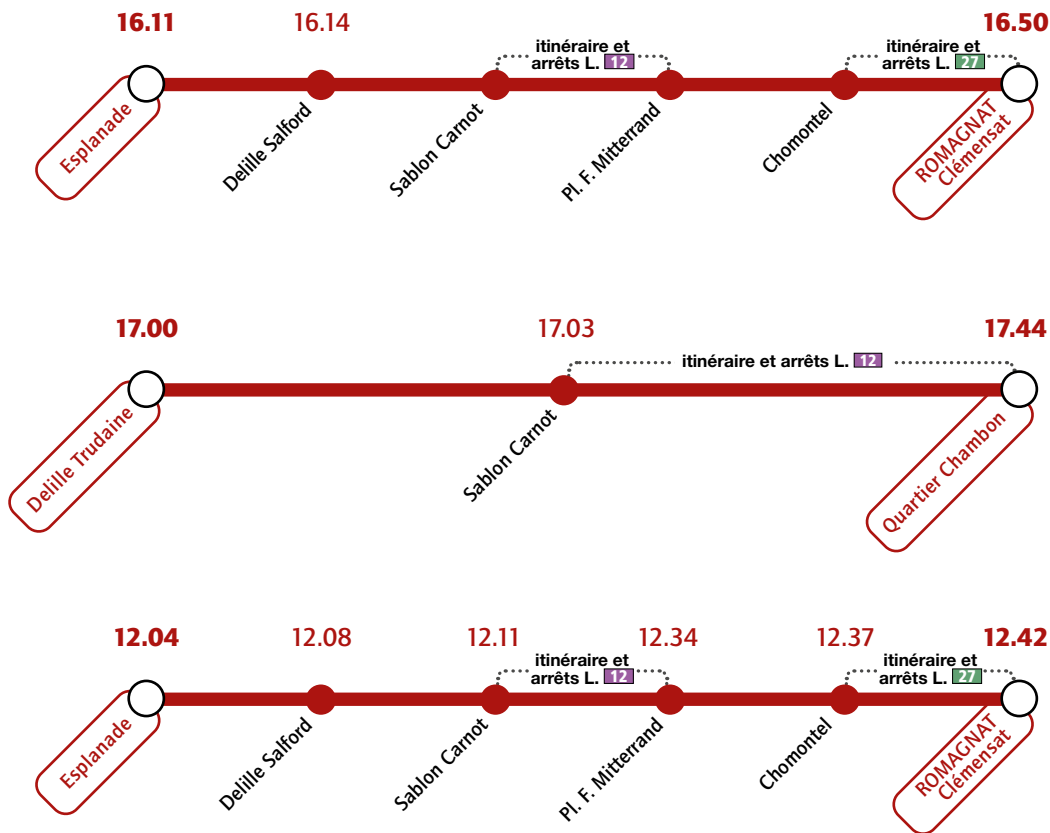

Lycée Blaise Pascal Lycée Jeanne d'Arc

Services spécifiques à partir du 29 janvier 2024

Du lundi au vendredi

Du lundi au vendredi

Les lundi, mardi, jeudi et vendredi

Le mercredi

Renseignements et informations :

www.t2c.fr infolignes 04 73 28 70 00

Lycée Blaise Pascal Lycée Jeanne d'Arc

Services spécifiques à partir du 29 janvier 2024

Le mercredi

Ligne **C** direction COURNON Lycée Descartes

- passage à 12h13 à l'arrêt Esplanade
- passage à 13h09 et 13h24 à l'arrêt Esplanade

Les lundi, mardi, jeudi et vendredi

Le mercredi

Renseignements et informations :

www.t2c.fr infolignes 04 73 28 70 00

Lycée Blaise Pascal Lycée Jeanne d'Arc

Services spécifiques à partir du 4 septembre 2023