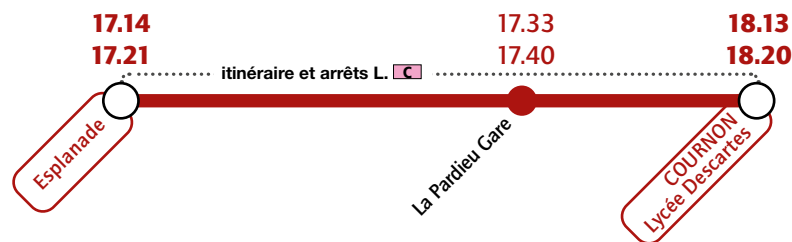

Lycée Blaise Pascal Lycée Jeanne d'Arc

Services spécifiques à partir du 29 janvier 2024

Du lundi au vendredi

Du lundi au vendredi

Les lundi, mardi, jeudi et vendredi

Le mercredi

Renseignements et informations :

www.t2c.fr infolignes 04 73 28 70 00

Lycée Blaise Pascal Lycée Jeanne d'Arc

Services spécifiques à partir du 29 janvier 2024

Le mercredi

Ligne **C** direction COURNON Lycée Descartes

- passage à 12h13 à l'arrêt Esplanade
- passage à 13h09 et 13h24 à l'arrêt Esplanade