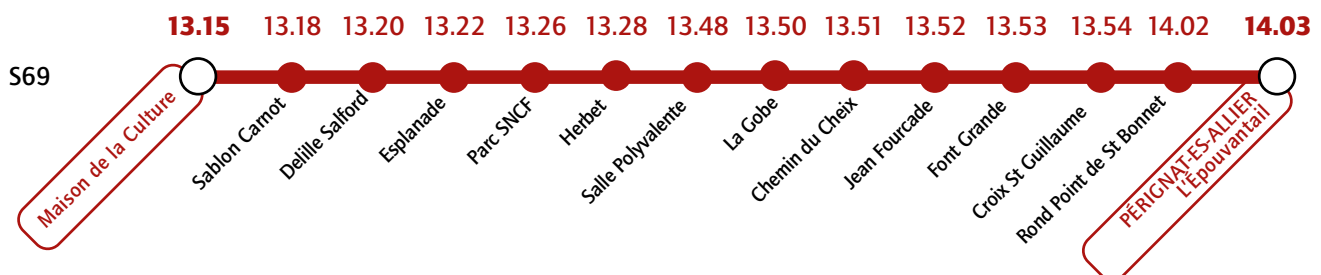

Renseignements et informations :

www.t2c.fr infolignes 04 73 28 70 00