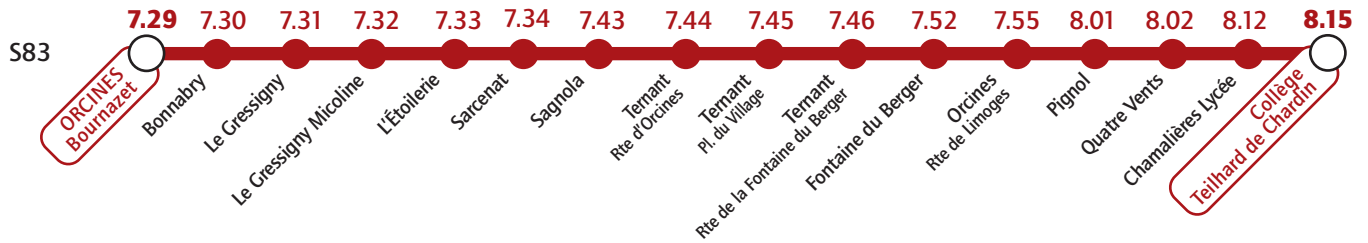

les lundi, mardi, jeudi et vendredi >	17.19	17.24	17.32	17.34	17.41
le mercredi >	18.12	18.16	18.23	18.26	-
le mercredi >	12.37	12.41	12.48	12.51	-

Le dimanche

Renseignements et informations :

www.t2c.fr infolignes 04 73 28 70 00

Collège Teilhard de Chardin Lycée de Chamalières

Services spécifiques à partir du 20 septembre 2021

Du lundi au vendredi

Transport Nenot - Intertourisme

Du lundi au vendredi

Transport Nenot - Intertourisme