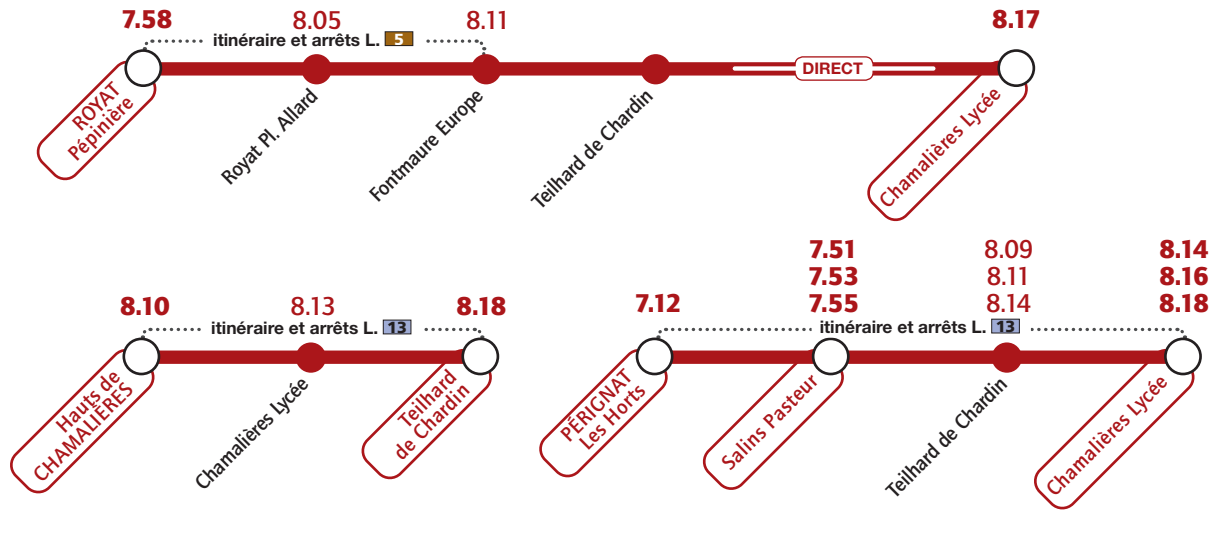

Collège Teilhard de Chardin Lycée de Chamalières

Services spécifiques à partir du 2 septembre 2021

Du lundi au vendredi

les lundi, mardi, jeudi et vendredi >	16.13	16.17	16.19	16.23	16.29
le mercredi >	12.36	12.40	-	12.46	12.52

les lundi, mardi, jeudi et vendredi >	17.19	17.24	17.32	17.34	17.41
le mercredi >	18.12	18.16	18.23	18.26	-
le mercredi >	12.37	12.41	12.48	12.51	-

Le dimanche

Renseignements et informations :

www.t2c.fr infolignes 04 73 28 70 00

Collège Teilhard de Chardin Lycée de Chamalières

Services spécifiques à partir du 20 septembre 2021

Du lundi au vendredi

Transport Nenot - Intertourisme

Du lundi au vendredi

Transport Nenot - Intertourisme