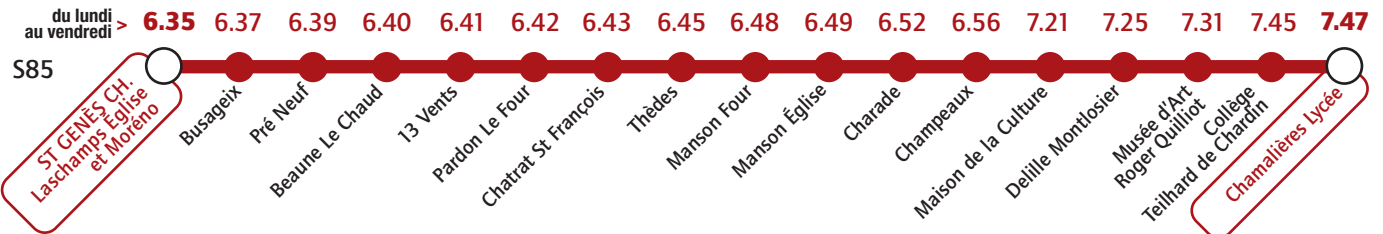

Renseignements et informations :

www.t2c.fr infolignes 04 73 28 70 00

Collège Teilhard de Chardin Lycée de Chamalières

Services spécifiques à partir du 14 septembre 2021

Du lundi au vendredi

 Transport Keolis - Pays des Volcans