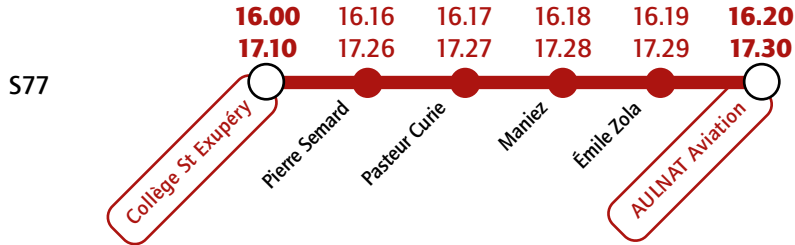

Collège Saint-Exupéry

Services spécifiques à partir du 4 septembre 2023

Les lundi, mardi, jeudi et vendredi

Du lundi au vendredi