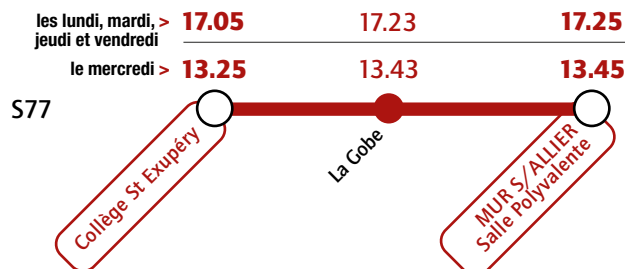

Renseignements et informations :

www.t2c.fr infolignes 04 73 28 70 00