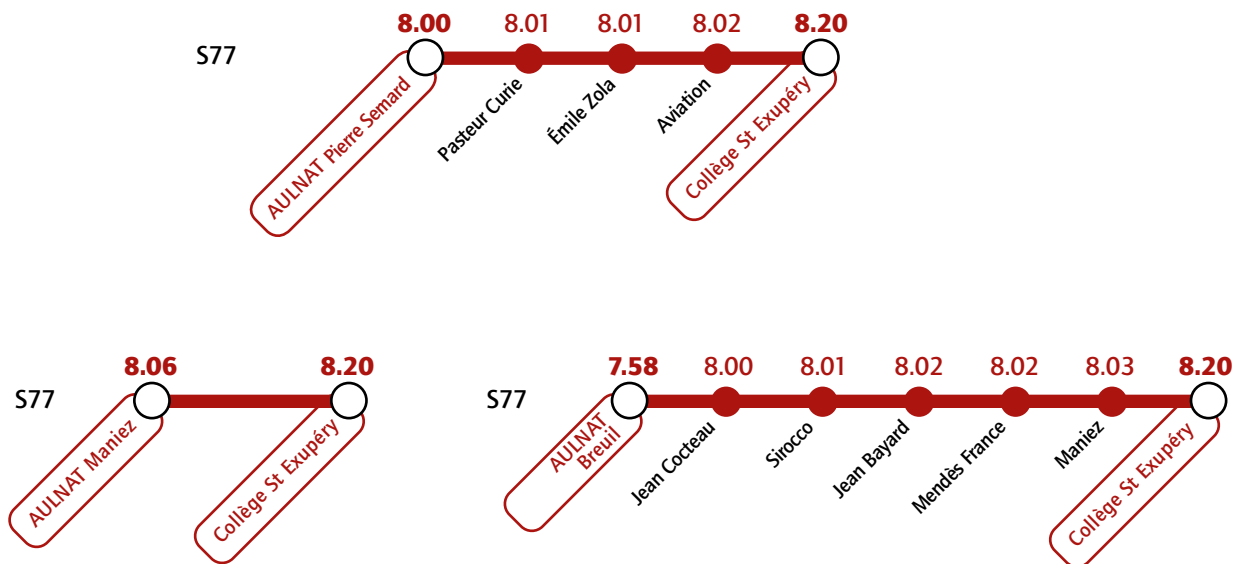

Collège Saint-Exupéry

Services spécifiques à partir du 2 octobre 2023

Du lundi au vendredi

Le mercredi

Renseignements et informations :

www.t2c.fr infolignes 04 73 28 70 00

Collège Saint-Exupéry

Services spécifiques à partir du 4 septembre 2023

Les lundi, mardi, jeudi et vendredi

Du lundi au vendredi

Du lundi au vendredi

Renseignements et informations :

www.t2c.fr infolignes 04 73 28 70 00