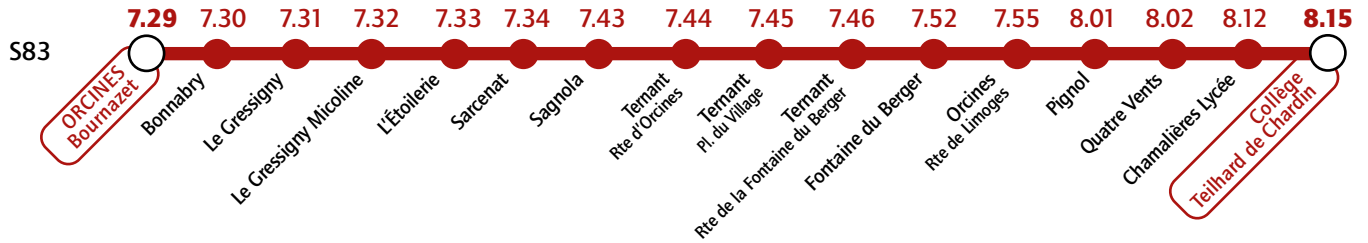

# Collège Teilhard de Chardin Lycée de Chamalières

Services spécifiques à partir du 6 novembre 2023

Du lundi au vendredi

Le dimanche

Renseignements et informations :

[www.t2c.fr](http://www.t2c.fr) infolignes 04 73 28 70 00

# Collège Teilhard de Chardin Lycée de Chamalières

Services spécifiques à partir du 4 septembre 2023

Du lundi au vendredi

Nénot Intertourisme

Du lundi au vendredi

Nénot Intertourisme

Renseignements et informations :