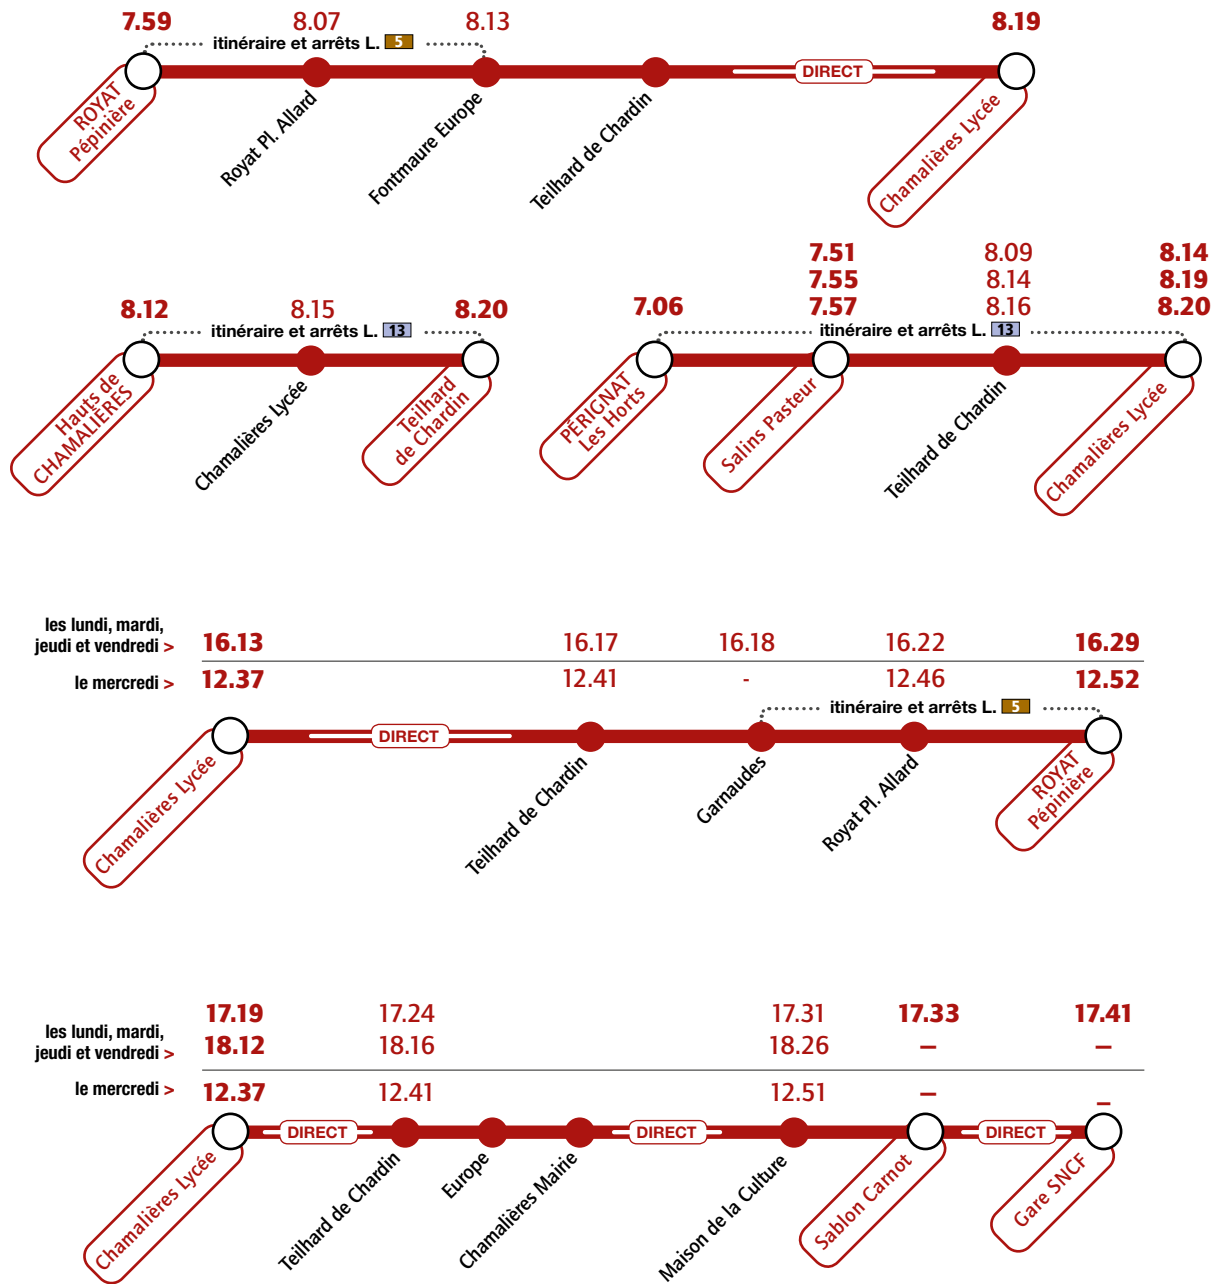

# Collège Teilhard de Chardin Lycée de Chamalières

Services spécifiques à partir du 6 novembre 2023

Du lundi au vendredi

Le dimanche

Renseignements et informations :

[www.t2c.fr](http://www.t2c.fr) infolignes 04 73 28 70 00

# Collège Teilhard de Chardin Lycée de Chamalières

Services spécifiques à partir du 4 septembre 2023

Du lundi au vendredi

Nénot Intertourisme

Du lundi au vendredi

Nénot Intertourisme

Renseignements et informations :

# Collège Teilhard de Chardin Lycée de Chamalières

Services spécifiques à partir du 4 septembre 2023

Du lundi au vendredi

Les lundi, mardi, jeudi et vendredi > **18.00** 18.16 18.25 18.30 18.45 18.47 18.51 18.52 18.54 18.55 18.57 19.01 19.05 19.08 **19.14**  
Le mercredi > **12.25** 12.35 12.45 12.49 13.05 13.07 13.10 13.10 13.12 13.13 13.14 13.16 13.19 - **13.23**