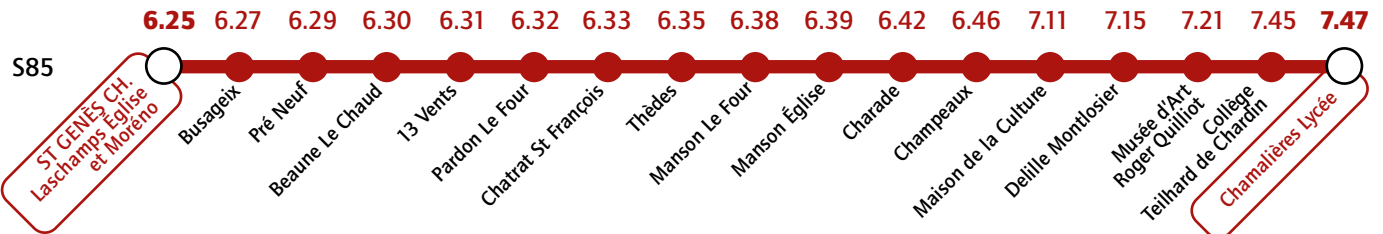

Collège Teilhard de Chardin Lycée de Chamalières

Services spécifiques à partir du 4 septembre 2023

Du lundi au vendredi