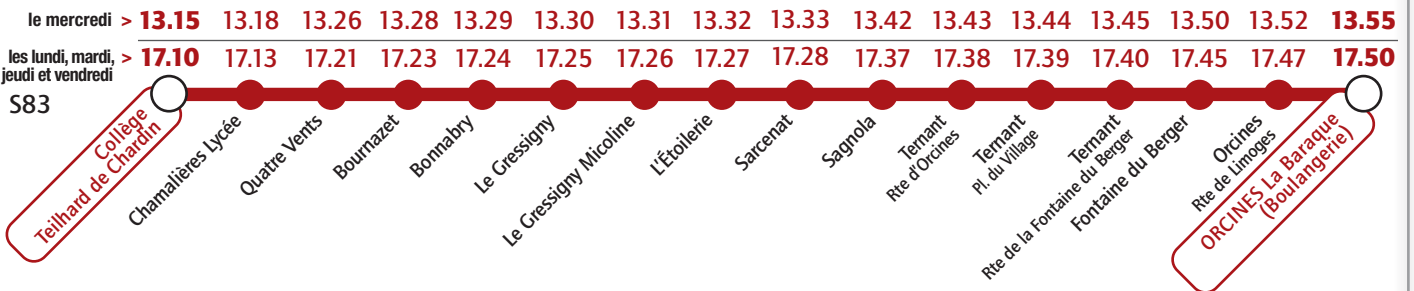

Services spécifiques à partir du 20 septembre 2021

Du lundi au vendredi

Transport Nenot - Intertourisme

Du lundi au vendredi

Transport Nenot - Intertourisme

Renseignements et informations :

www.t2c.fr infolignes 04 73 28 70 00

Collège Teilhard de Chardin Lycée de Chamalières

Services spécifiques à partir du 14 septembre 2021

Du lundi au vendredi

 Transport Keolis - Pays des Volcans

Du lundi au vendredi

 Transport Nenot - Intertourisme