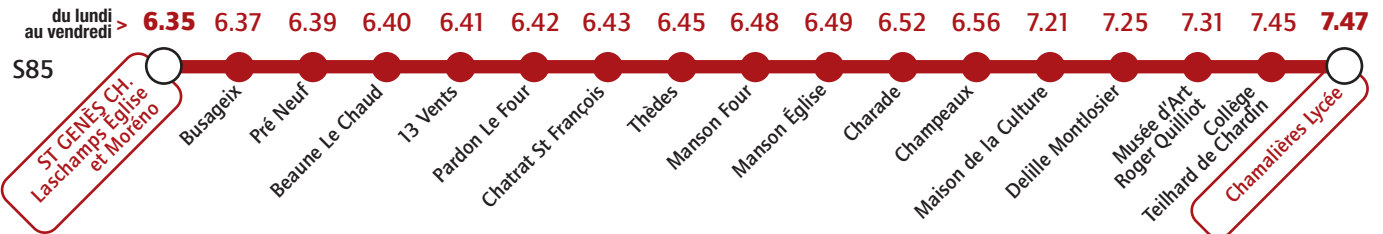

Services spécifiques à partir du 20 septembre 2021

Du lundi au vendredi

Transport Nenot - Intertourisme

Du lundi au vendredi

Transport Nenot - Intertourisme

Renseignements et informations :

www.t2c.fr infolignes 04 73 28 70 00

Collège Teilhard de Chardin Lycée de Chamalières

Services spécifiques à partir du 14 septembre 2021

Du lundi au vendredi

 Transport Keolis - Pays des Volcans

Du lundi au vendredi

 Transport Nenot - Intertourisme