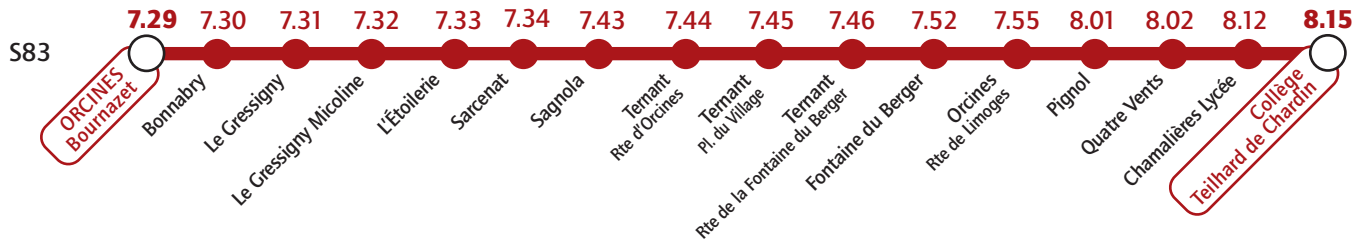

Collège Teilhard de Chardin Lycée de Chamalières

Services spécifiques à partir du 2 septembre 2021

Du lundi au vendredi

Le dimanche

Renseignements et informations :

www.t2c.fr infolignes 04 73 28 70 00

Collège Teilhard de Chardin Lycée de Chamalières

Services spécifiques à partir du 20 septembre 2021

Du lundi au vendredi

Transport Nenot - Intertourisme

Du lundi au vendredi

Transport Nenot - Intertourisme

Renseignements et informations :

www.t2c.fr infolignes 04 73 28 70 00

Collège Teilhard de Chardin Lycée de Chamalières

Services spécifiques à partir du 14 septembre 2021

Du lundi au vendredi

 Transport Keolis - Pays des Volcans

Du lundi au vendredi

 Transport Nenot - Intertourisme