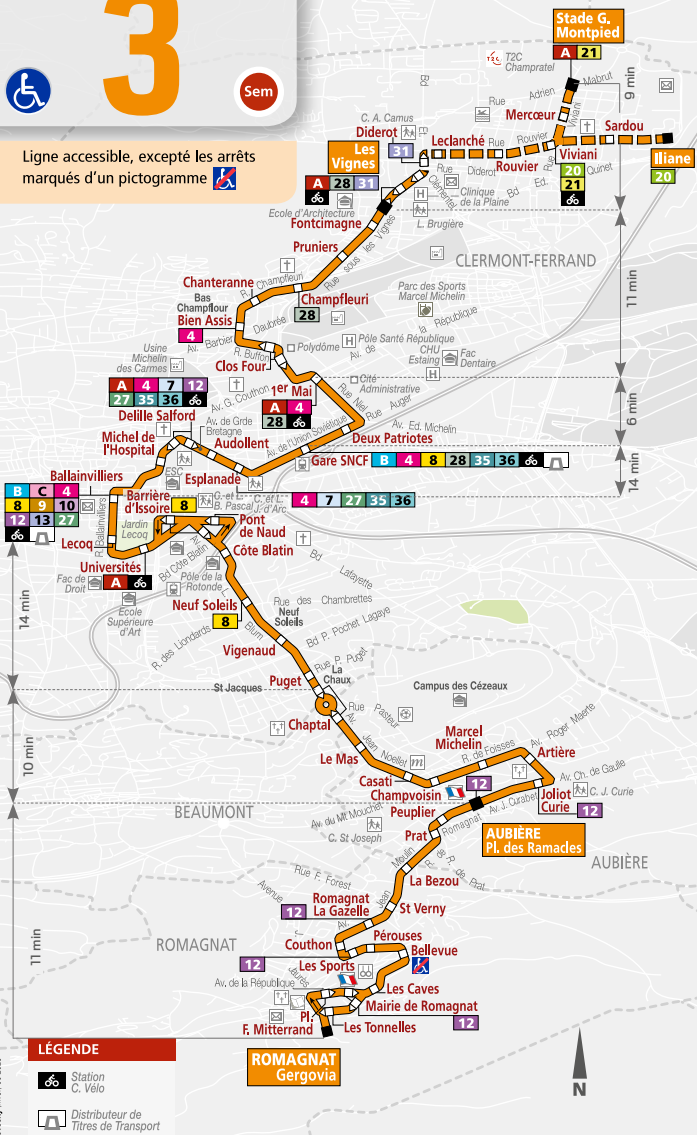

Les Vignes ROMAGNAT Gergovia

3

Ligne accessible, excepté les arrêts marqués d'un pictogramme

Stade G. Montpied ou Iliane Les Vignes ROMAGNAT Gergovia

3

Ligne accessible, excepté les arrêts marqués d'un pictogramme

a - Jusqu'à AUBIÈRE Pl. des Ramacles, dessert également Peuplier.
d - Dévié entre Artière et Joliot Curie par Collège Joliot Curie.

>> DU LUNDI AU VENDREDI modification au 20-02-2023

	Iliane	Stade G. Montpied	Les Vignes	1 ^{er} Mai	Gare SNCF	Deuille Safford	Balaïnilliers	Universités	Neuf-Soleils	AUBIÈRE Pl. des Ramacles	ROMAGNAT Gergovia
	16.02	-	16.08	16.17	16.21	16.26	16.31	16.35	16.42	16.56	17.07
a		16.20	16.29	16.33	16.38	16.43	16.47	16.54	17.08		
	16.25	-	16.31	16.40	16.44	16.49	16.55	16.59	17.06	17.20	17.31
a		16.42	16.51	16.55	17.01	17.08	17.13	17.21	17.37		
	16.46	16.53	17.02	17.06	17.13	17.20	17.25	17.32	17.47	17.58	
a		17.07	17.16	17.20	17.25	17.31	17.36	17.43	17.58		
	17.12	-	17.19	17.29	17.33	17.38	17.44	17.48	17.55	18.09	18.20
a		17.25	17.32	17.42	17.46	17.51	17.57	18.01	18.08	18.22	
	17.42	-	17.48	17.58	18.02	18.08	18.15	18.19	18.26	18.41	18.52
a		17.55	18.02	18.11	18.15	18.21	18.27	18.31	18.38	18.51	
	18.15	-	18.21	18.29	18.33	18.37	18.42	18.46	18.52	19.04	
a		18.31	18.37	18.45	18.49	18.53	18.58	19.01	19.07	19.18	19.28
		18.50	18.58	19.02	19.06	19.10	19.13	19.18	19.30		
a		18.58	19.04	19.12	19.16	19.20	19.24	19.27	19.32	19.43	
	19.12	19.17	19.25	19.29	19.33	19.37	19.40	19.45	19.56	20.04	
a		19.33	19.38	19.46	19.49	19.53	19.57	20.00	20.05	20.15	
	19.49	19.54	20.02	20.05	20.09	20.13	20.16	20.20	20.30		
a		20.11	20.16	20.23	20.26	20.30	20.34	20.37	20.41	20.51	
	20.36	20.41	20.47	20.50	20.54	20.58	21.01	21.05	21.14		
a		21.13	21.19	21.24	21.27	21.31	21.34	21.38	21.47		