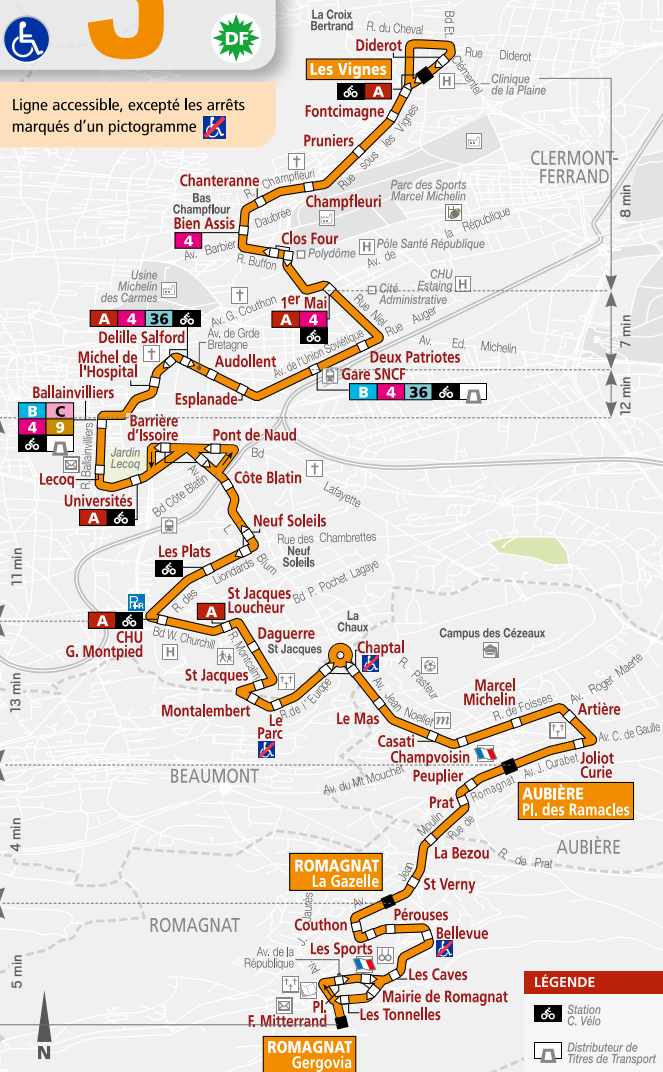

Les Vignes ROMAGNAT Gergovia

3

Ligne accessible, excepté les arrêts marqués d'un pictogramme

Stade G. Montpied ou Iliane Les Vignes ROMAGNAT Gergovia

3

Ligne accessible, excepté les arrêts marqués d'un pictogramme

a - Jusqu'à AUBIÈRE Pl. des Ramacles, dessert également Peuplier.
d - Dévié entre Artière et Joliot Curie par Collège Joliot Curie.

>> DU LUNDI AU VENDREDI modification au 20-02-2023

	Iliane	Stade G. Montpied	Les Vignes	1 ^{er} Mai	Gare SNCF	Deuille Safford	Balaïnilliers	Universités	Neuf-Soleils	AUBIÈRE Pl. des Ramacles	ROMAGNAT Gergovia
	16.02	-	16.08	16.17	16.21	16.26	16.31	16.35	16.42	16.56	17.07
a		16.20	16.29	16.33	16.38	16.43	16.47	16.54	17.08		
	16.25	-	16.31	16.40	16.44	16.49	16.55	16.59	17.06	17.20	17.31
a		16.42	16.51	16.55	17.01	17.08	17.13	17.21	17.37		
	16.46	16.53	17.02	17.06	17.13	17.20	17.25	17.32	17.47	17.58	
a		17.07	17.16	17.20	17.25	17.31	17.36	17.43	17.58		
	17.12	-	17.19	17.29	17.33	17.38	17.44	17.48	17.55	18.09	18.20
a		17.25	17.32	17.42	17.46	17.51	17.57	18.01	18.08	18.22	
	17.42	-	17.48	17.58	18.02	18.08	18.15	18.19	18.26	18.41	18.52
a		17.55	18.02	18.11	18.15	18.21	18.27	18.31	18.38	18.51	
	18.15	-	18.21	18.29	18.33	18.37	18.42	18.46	18.52	19.04	
a		18.31	18.37	18.45	18.49	18.53	18.58	19.01	19.07	19.18	19.28
		18.50	18.58	19.02	19.06	19.10	19.13	19.18	19.30		
a		18.58	19.04	19.12	19.16	19.20	19.24	19.27	19.32	19.43	
	19.12	19.17	19.25	19.29	19.33	19.37	19.40	19.45	19.56	20.04	
a		19.33	19.38	19.46	19.49	19.53	19.57	20.00	20.05	20.15	
	19.49	19.54	20.02	20.05	20.09	20.13	20.16	20.20	20.30		
a		20.11	20.16	20.23	20.26	20.30	20.34	20.37	20.41	20.51	
	20.36	20.41	20.47	20.50	20.54	20.58	21.01	21.05	21.14		
a		21.13	21.19	21.24	21.27	21.31	21.34	21.38	21.47		