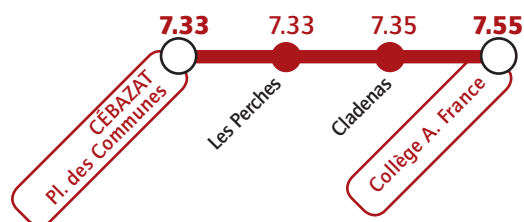

# Collège Anatole France

Services spécifiques à partir du 13 mars 2019

Du lundi au vendredi

 Transport Loisirs & Voyages - Groupe Keolis

Du lundi au vendredi

 T2C

Renseignements et informations :

[www.t2c.fr](http://www.t2c.fr)  infolignes 04 73 28 70 00