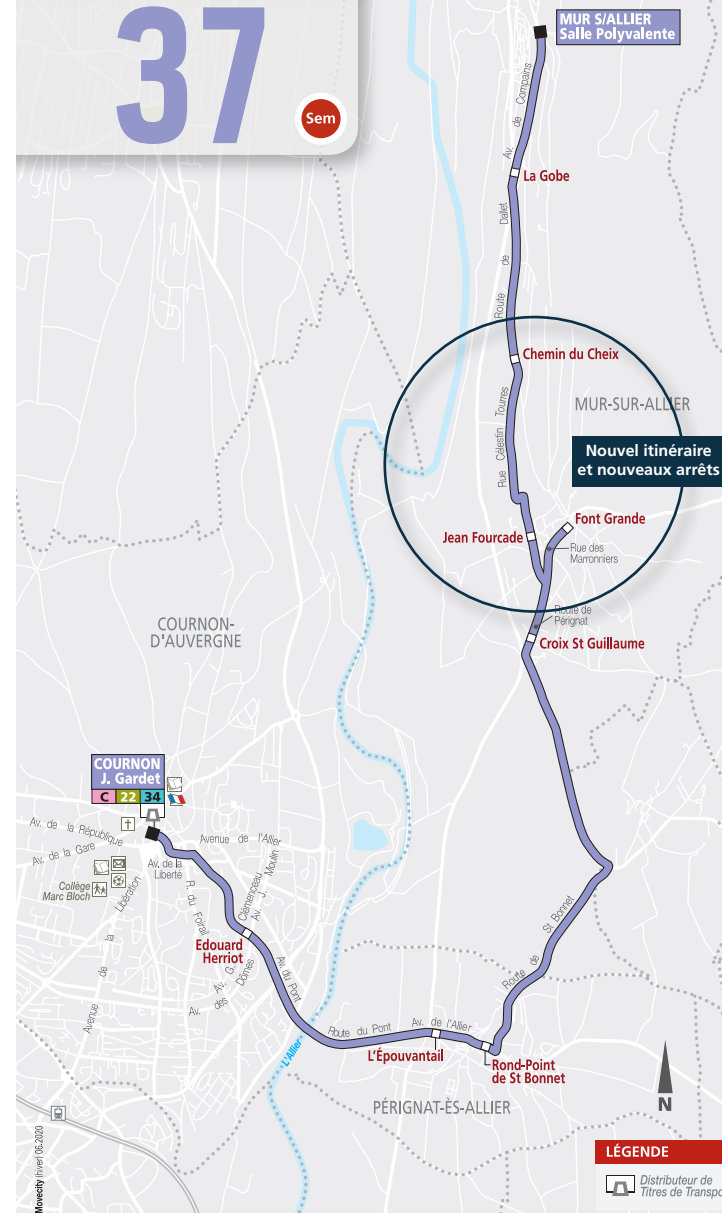

LÉGENDE

Distributeur de Titres de Transport