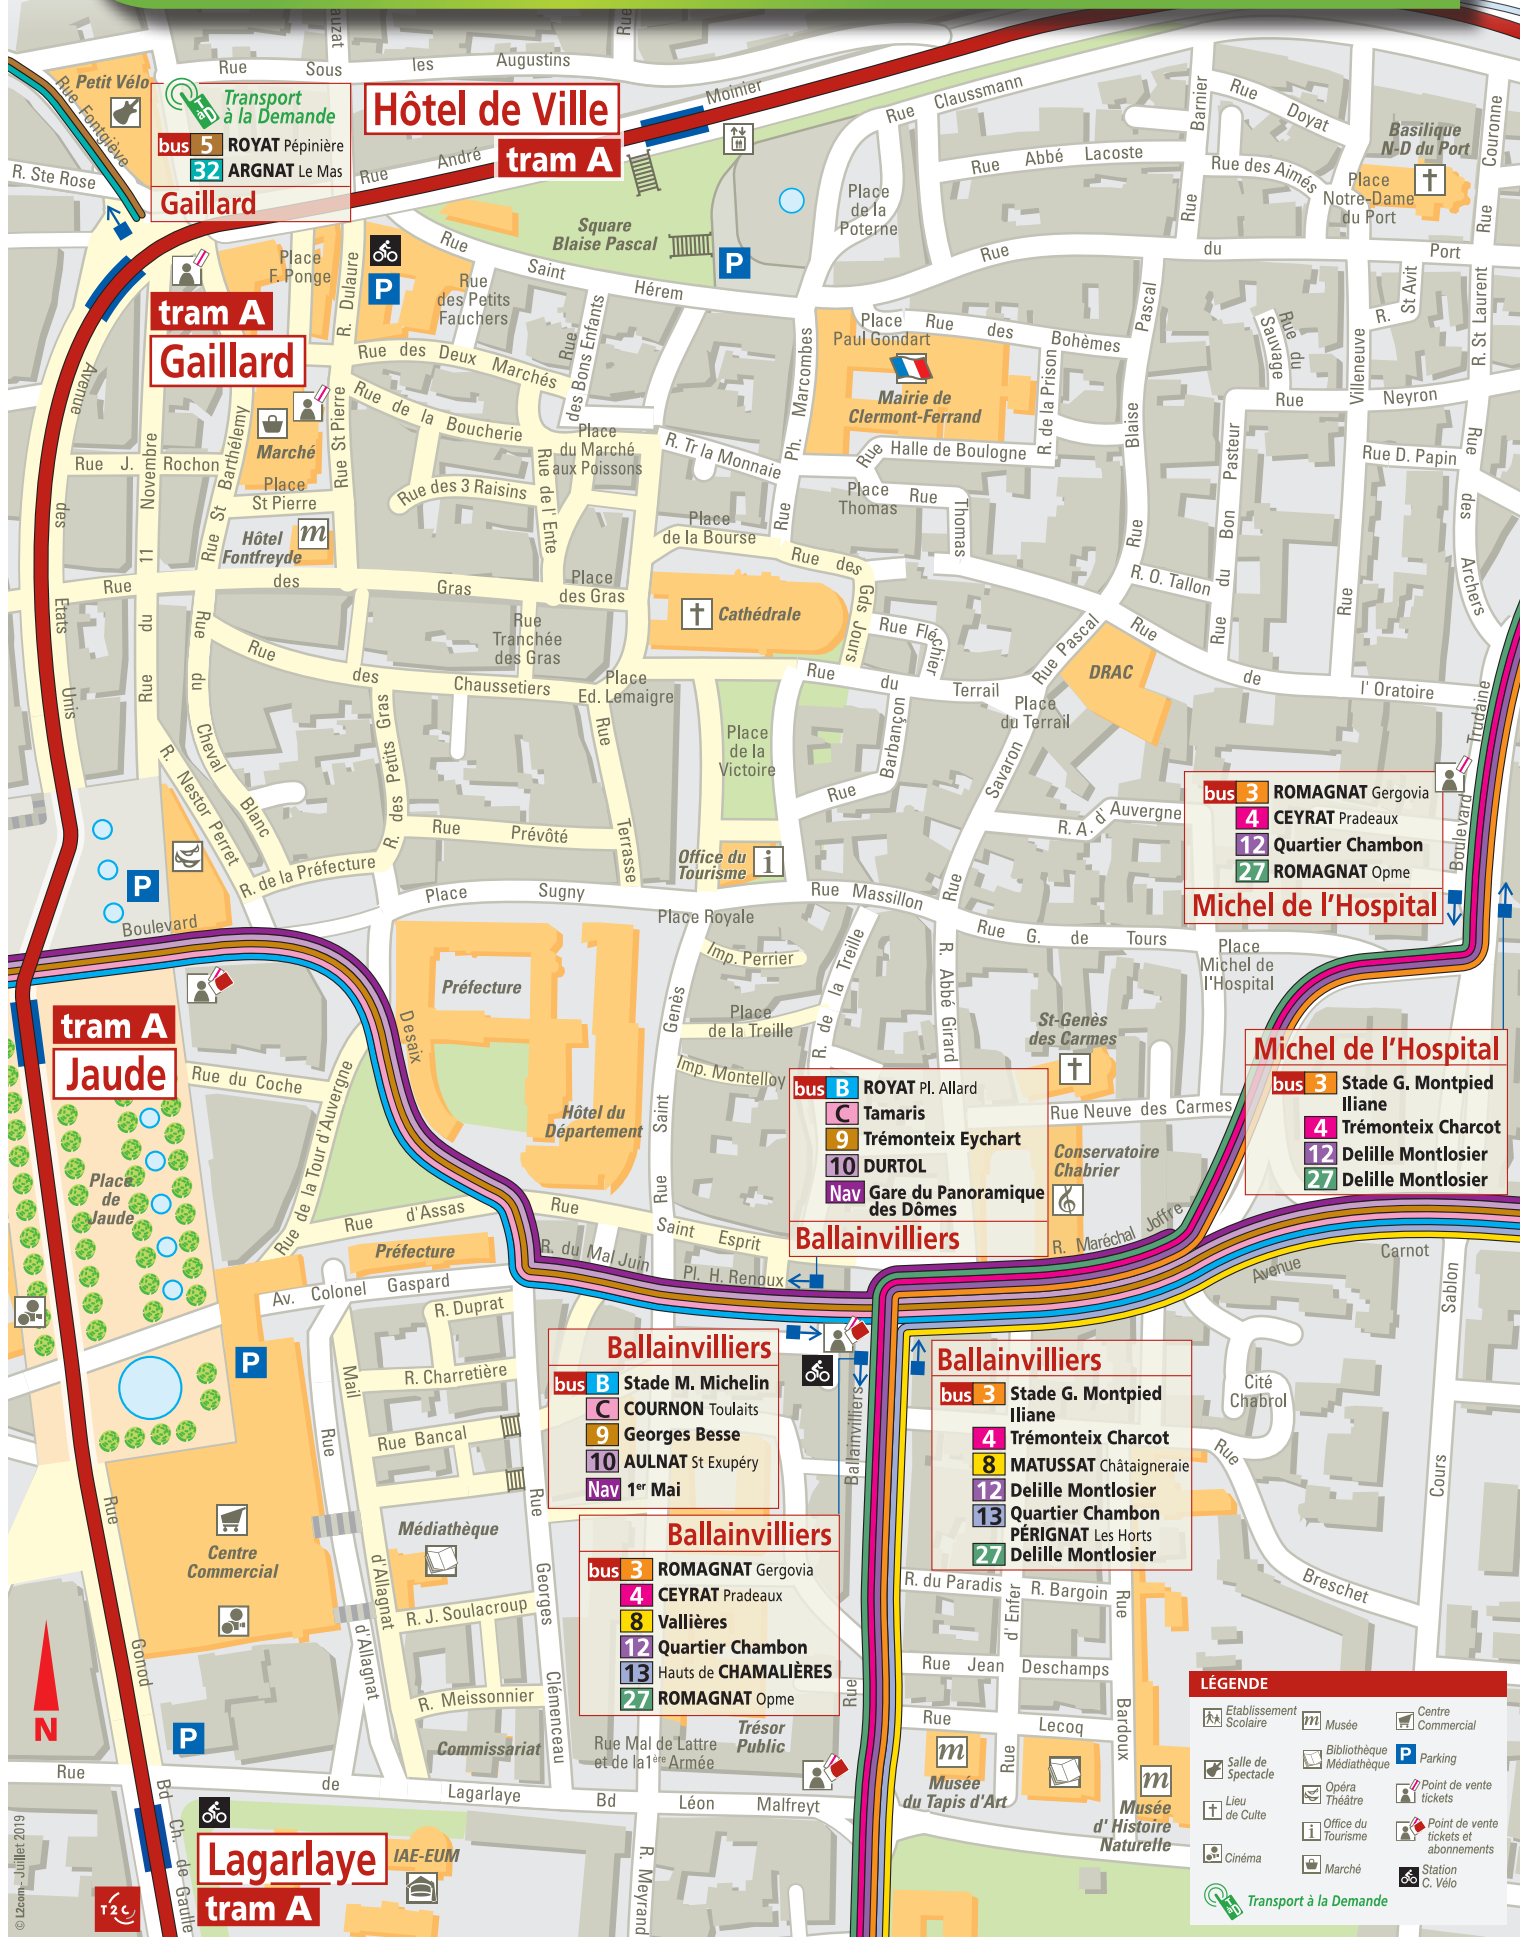

## CORRESPONDANCES

**Hôtel de Ville**

Transport à la Demande

bus 5 ROYAT Pépinière

32 ARGNAT Le Mas

**Gaillard**

**tram A**

**Gaillard**

bus 3 ROMAGNAT Gergovia

4 CEYRAT Pradeaux

12 Quartier Chambon

27 ROMAGNAT Opme

**Michel de l'Hospital**

**tram A**

**Jaude**

**Ballainvilliers**

bus B ROYAT Pl. Allard

C Tamaris

9 Trémonteix Eychart

10 DURTOL

Nav Gare du Panoramique des Dômes

**Michel de l'Hospital**

bus 3 Stade G. Montpied Iliane

4 Trémonteix Charcot

**tram A**

**LÉGENDE**

Etablissement Scolaire	Musée	Centre Commercial
Salle de Spectacle	Bibliothèque Médiathèque	Parking
Lieu de Culte	Opéra Théâtre	Point de vente tickets et abonnements
Cinéma	Office du Tourisme	Point de vente tickets et abonnements
	Marché	Station C. Vélo