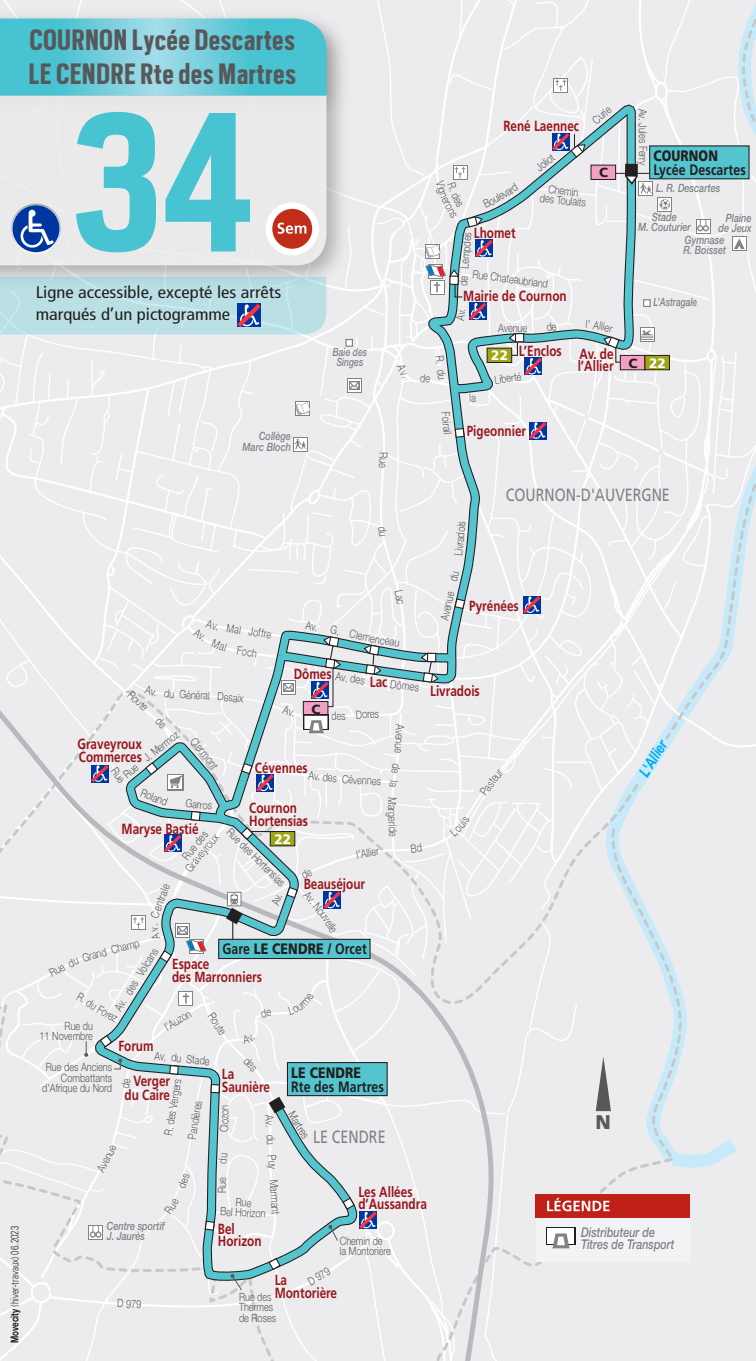

COURNON Lycée Descartes LE CENDRE Rte des Martres

34

Sem

Ligne accessible, excepté les arrêts
marqués d'un pictogramme

LÉGENDE

Distributeur de Titres de Transport