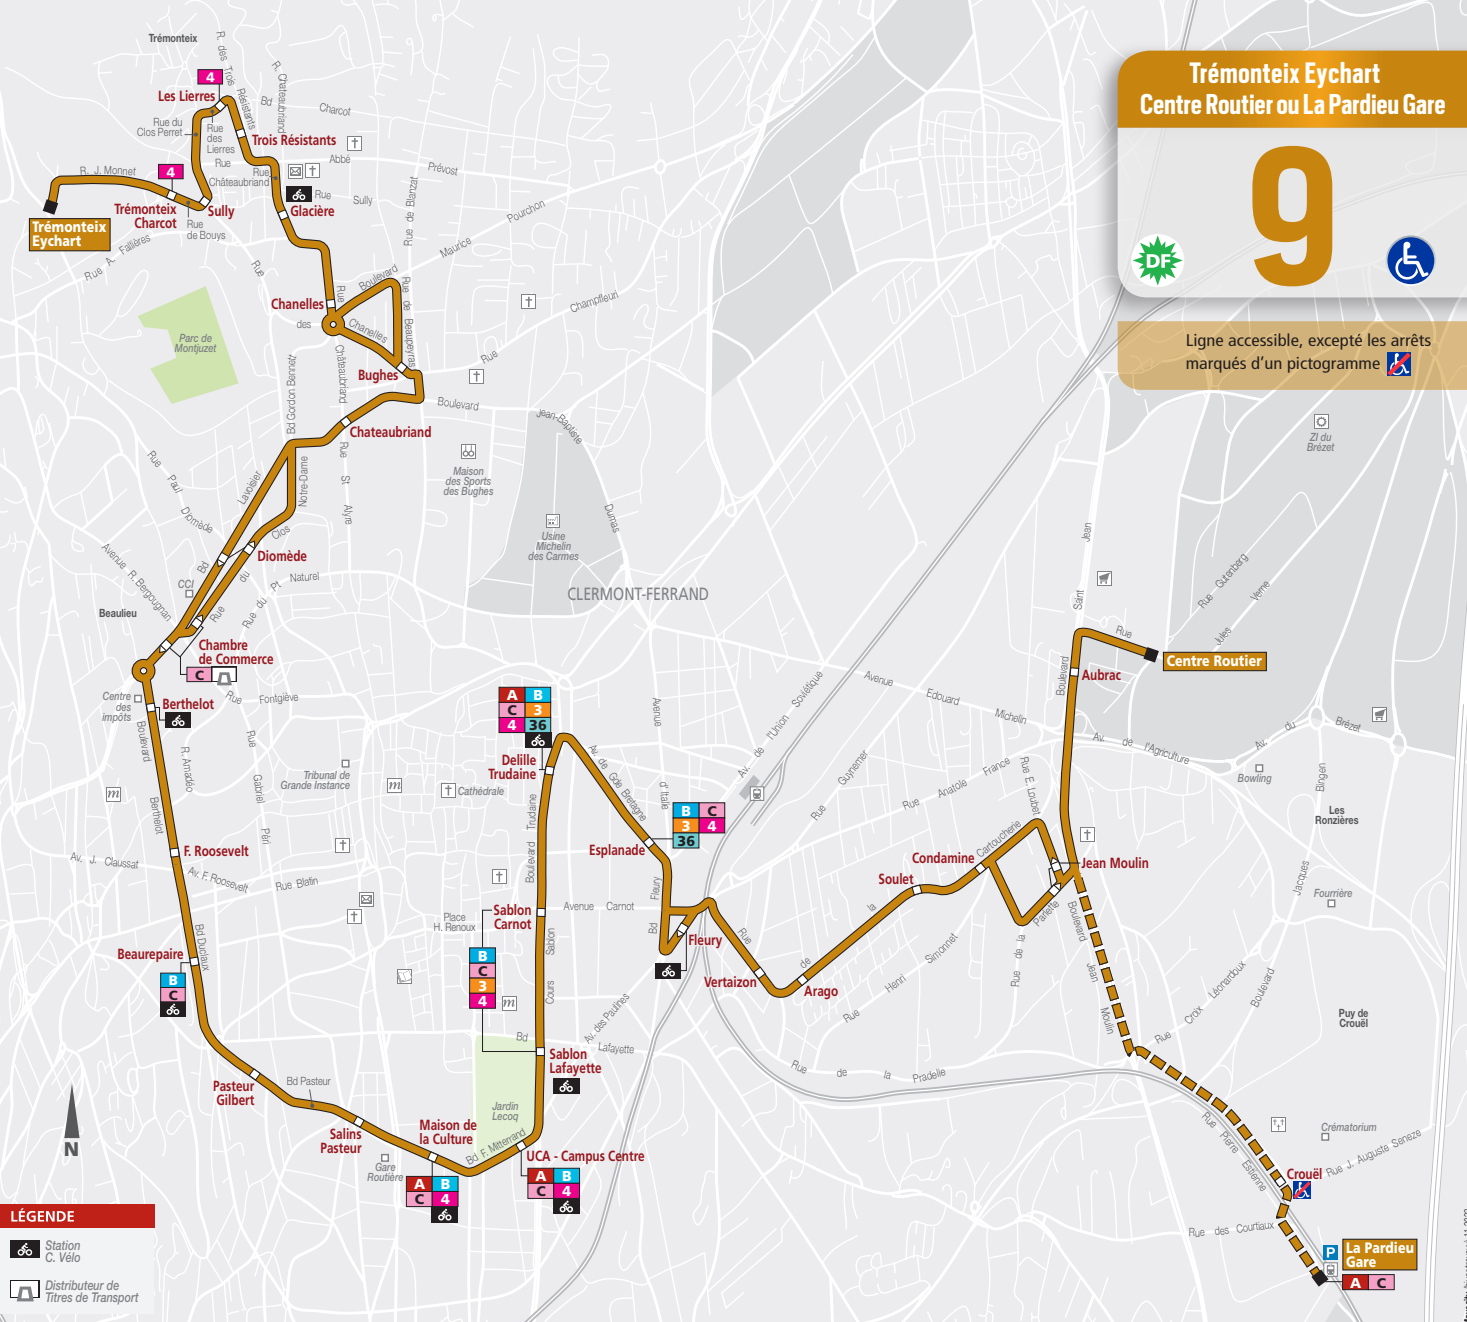

Trémonteix Eychart Centre Routier ou La Pardieu Gare

9

Ligne accessible, excepté les arrêts marqués d'un pictogramme

LÉGENDE

- Station C. Vélo
- Distributeur de Titres de Transport