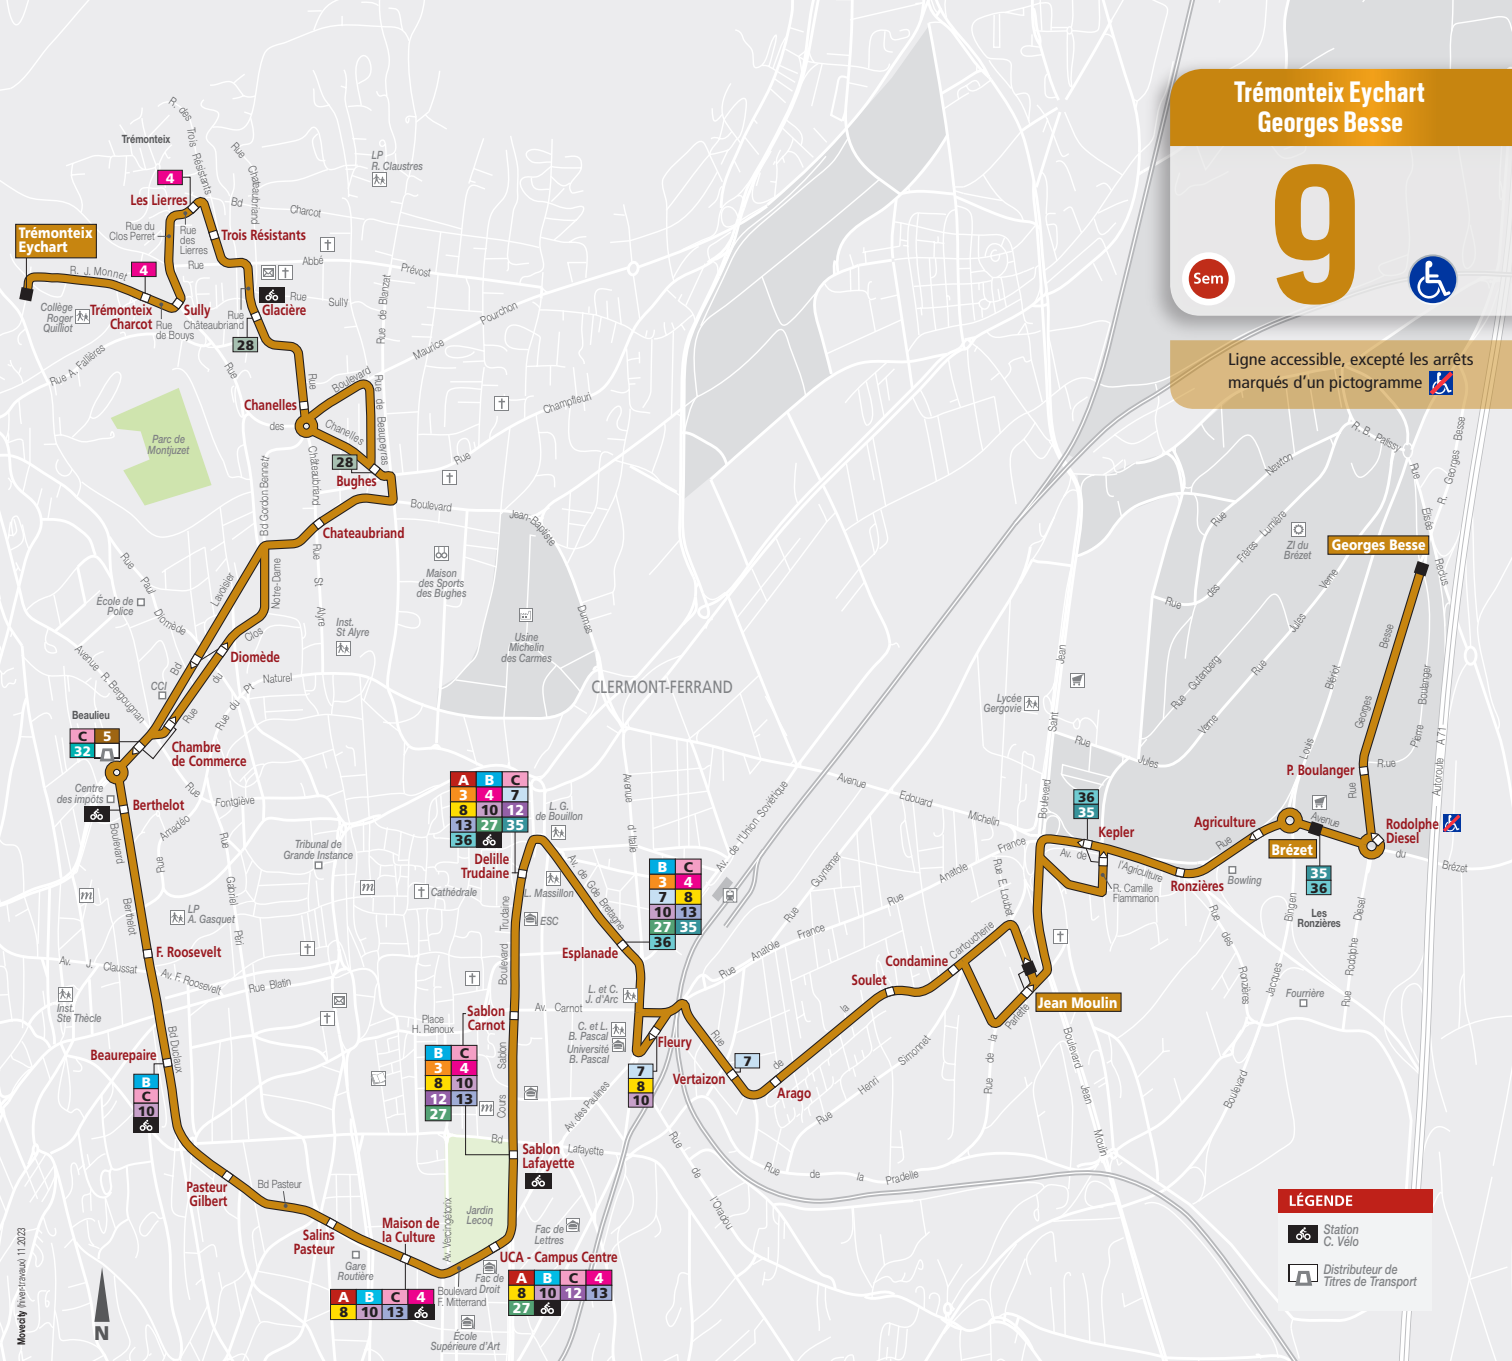

Trémonteix Eychart Georges Besse

9

Ligne accessible, excepté les arrêts
marqués d'un pictogramme

A	B	C
3	4	7
8	10	12
13	27	35
36	6	

B	C
3	4
7	8
10	13
27	35
36	

7
8
10

A	B	C	4
8	10	13	6

A	B	C	4
8	10	12	13
27	6		

- LÉGENDE**
- Station C. Vélo
 - Distributeur de Titres de Transport