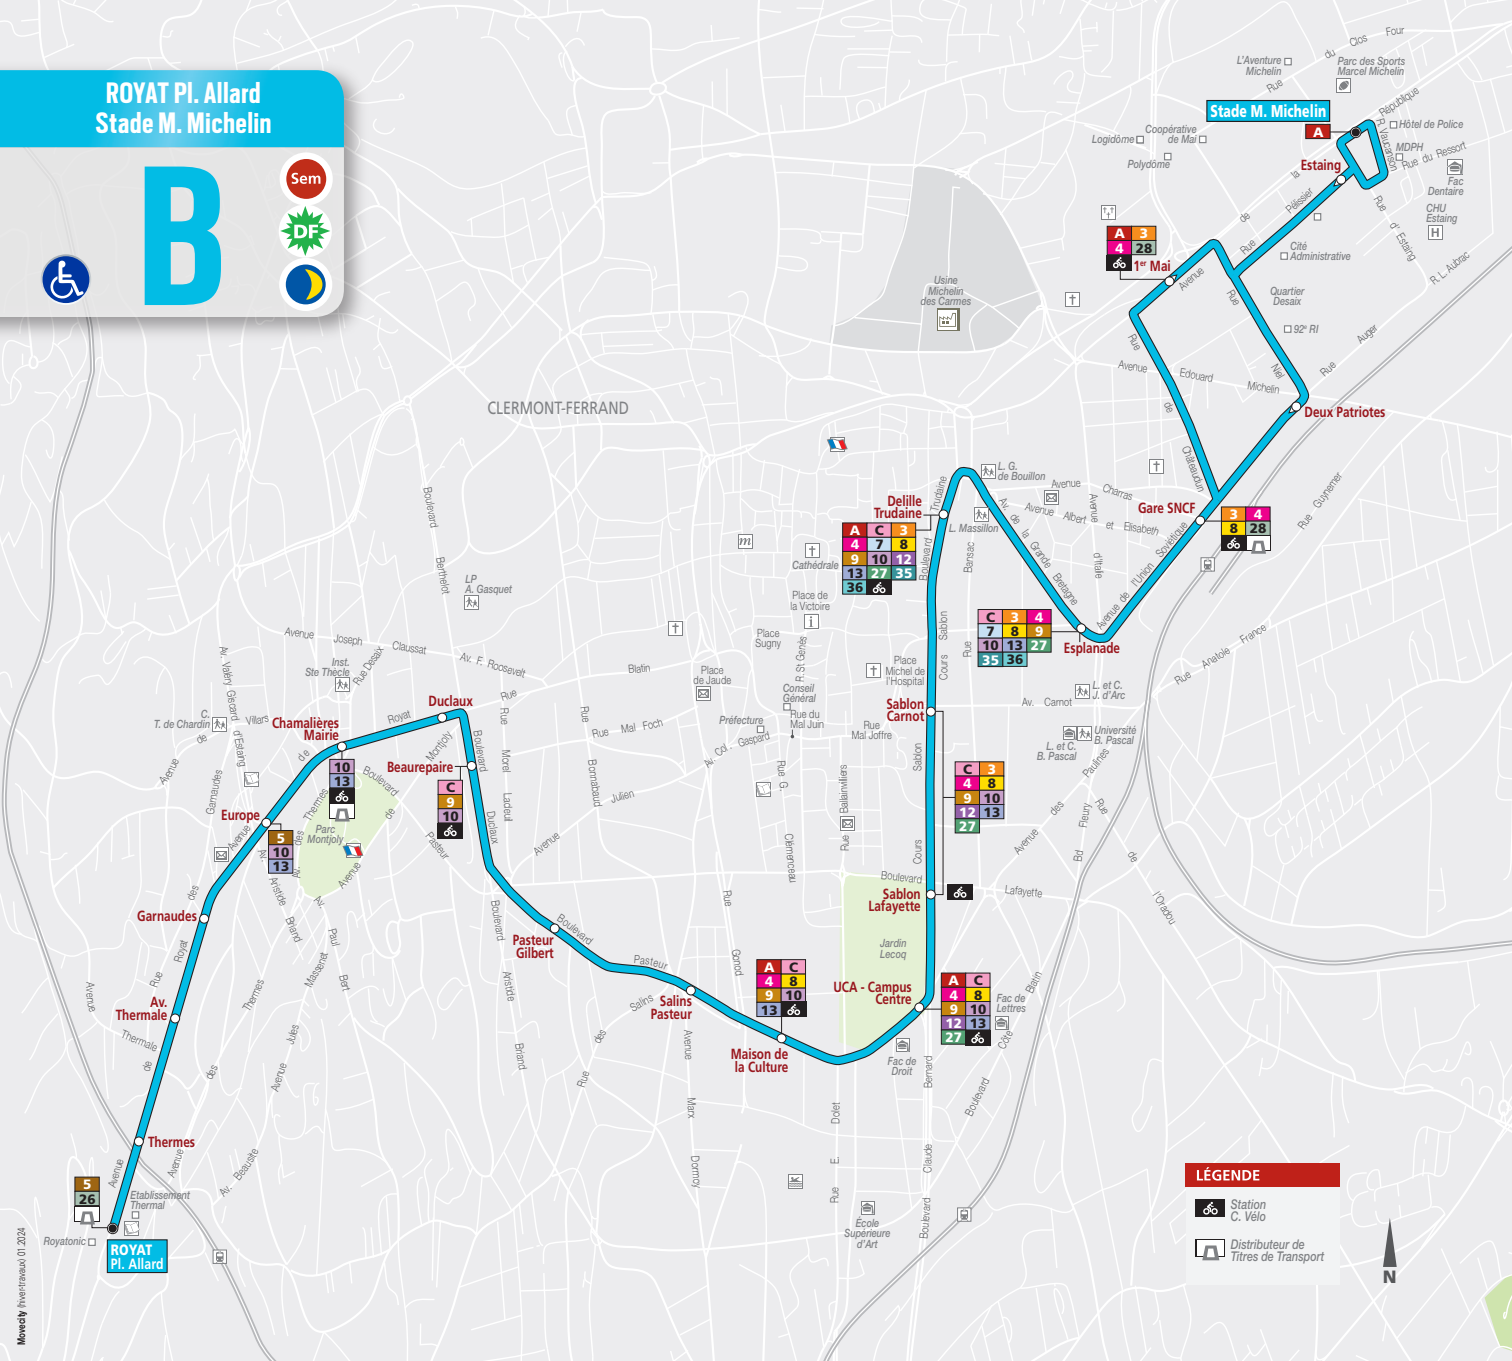

**ROYAT Pl. Allard
Stade M. Michelin**

B

LÉGENDE

- Station C. Vélo
- Distributeur de Titres de Transport

CLERMONT-FERRAND

Stade M. Michelin

Estaing

**A 3
4 28
66**
1^{er} Mai

Deux Patriotes

**A C 3
4 7 8
9 10 12
13 27 35
36 66**
Delille Trudaine

**A C 3
4 8
66**
Gare SNCF

**C 3 4
7 8 9
10 13 27
35 36**
Esplanade

**C 3
4 8
9 10
12 13
27**
Sablon Lafayette

**A C
4 8
9 10
13 66**
UCA - Campus Centre

**A C
4 8
9 10
12 13
27 66**
Sablon Lafayette

**5
26**
ROYAT Pl. Allard

**10 13
66**
Chamalières Mairie

**C
9 10
66**
Beaurepaire

**A C
4 8
9 10
13 66**
UCA - Campus Centre