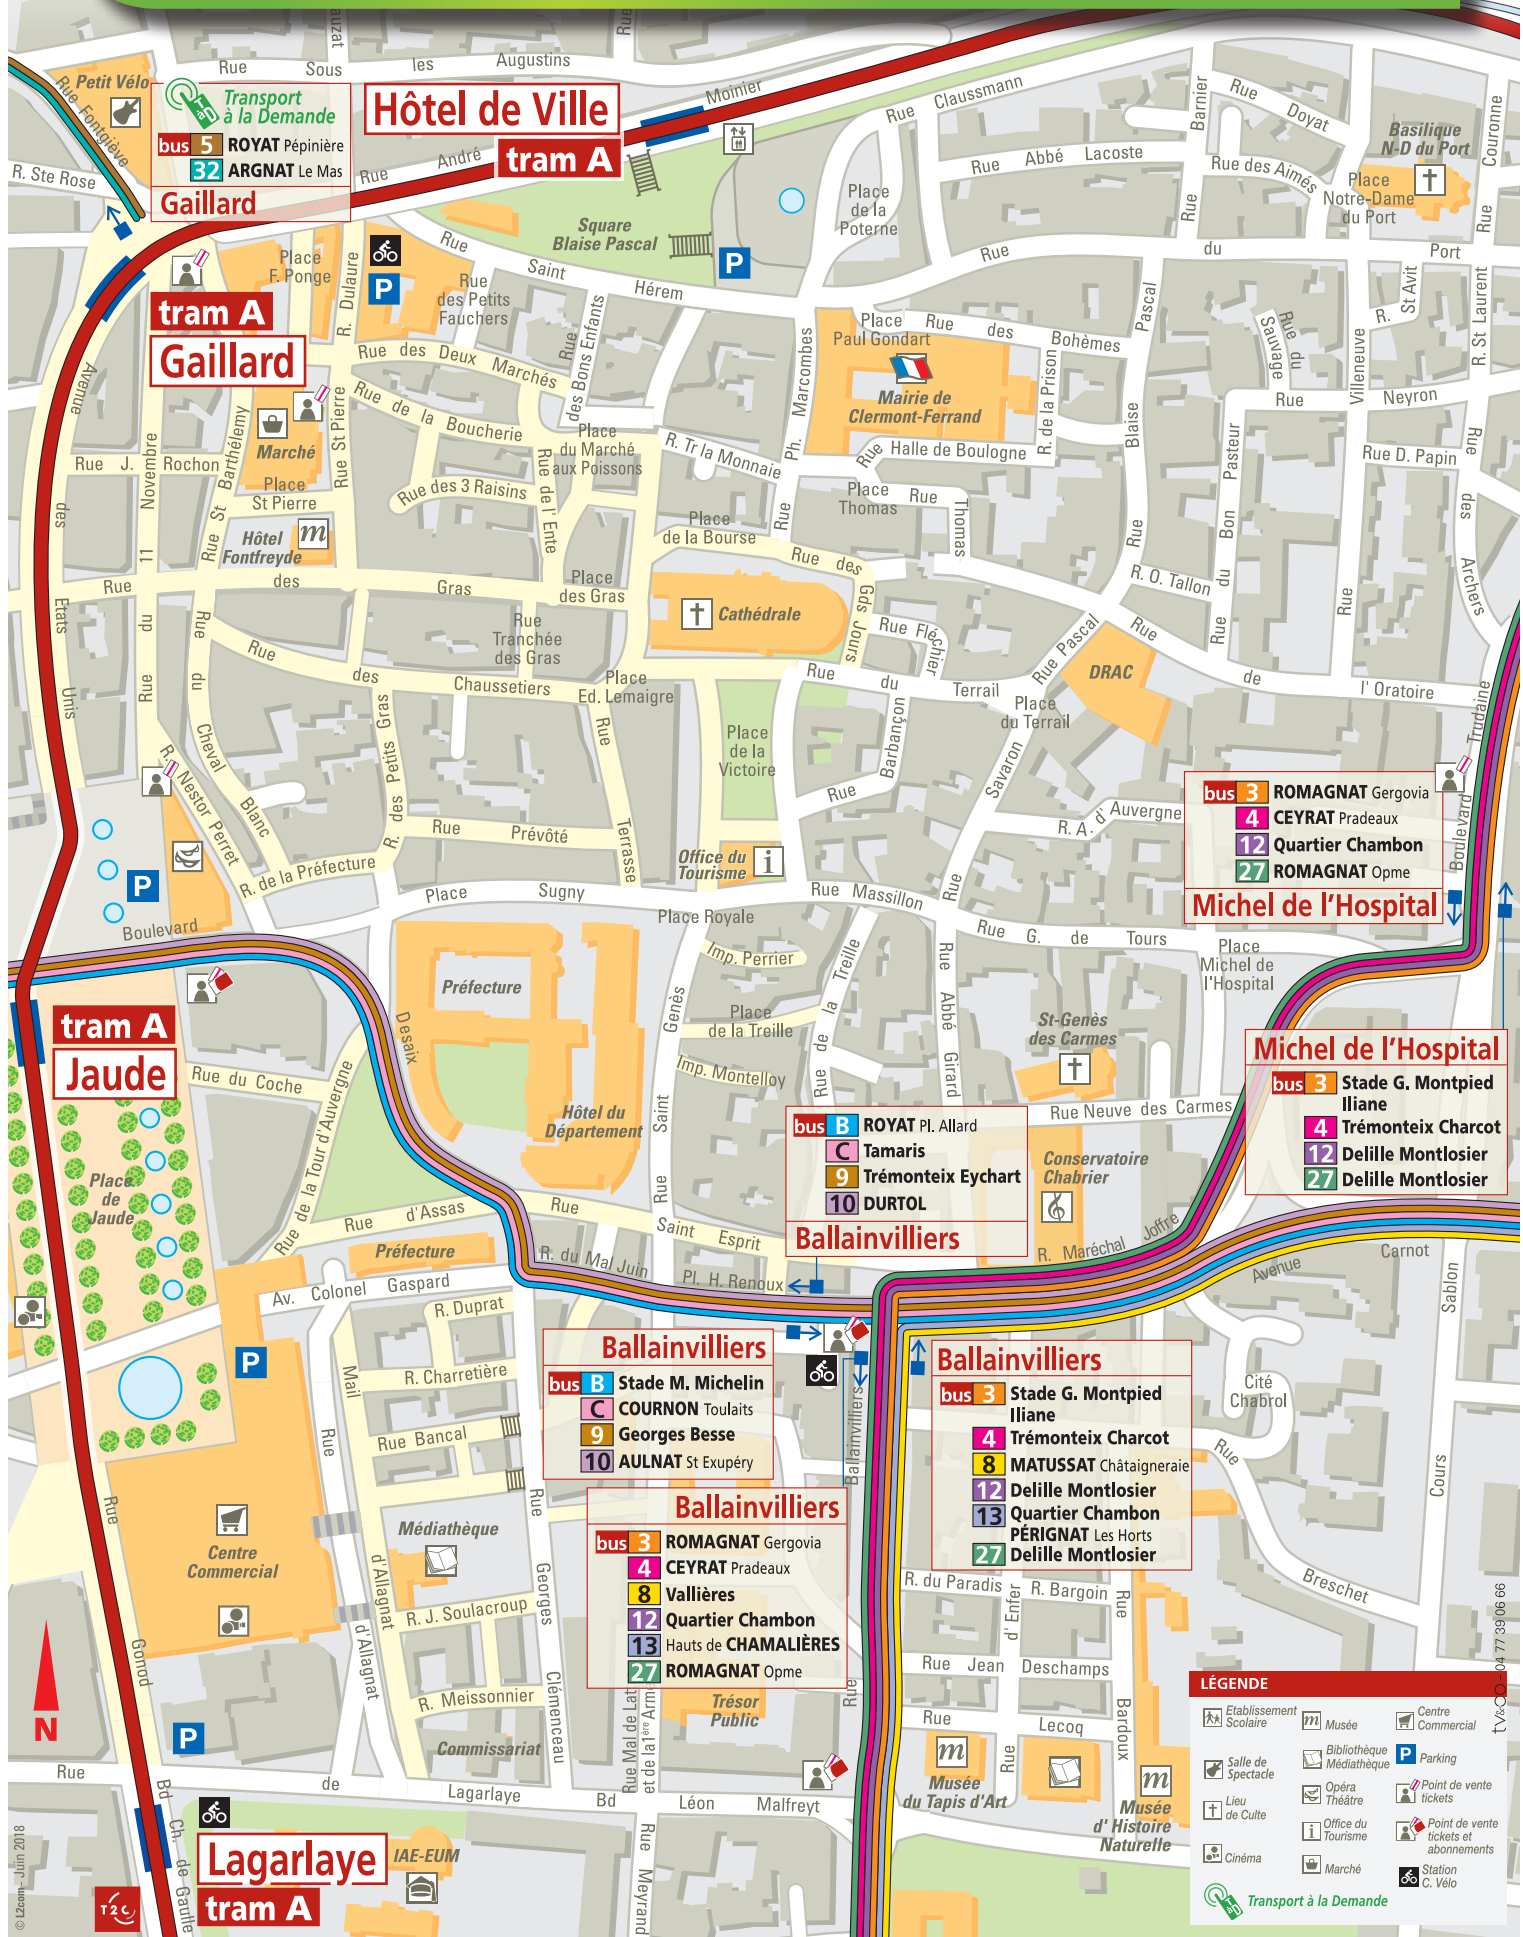

## CORRESPONDANCES

**Hôtel de Ville**  
**tram A**  
**Gaillard**  
 bus 5 ROYAT Pépinière  
 bus 32 ARGNAT Le Mas

**tram A**  
**Gaillard**

bus 3 ROMAGNAT Gergovia  
 bus 4 CEYRAT Pradeaux  
 bus 12 Quartier Chambon  
 bus 27 ROMAGNAT Opme  
**Michel de l'Hospital**

**Michel de l'Hospital**  
 bus 3 Stade G. Montpied Iliane  
 bus 4 Trémonteix Charcot  
 bus 12 Delille Montlosier  
 bus 27 Delille Montlosier

bus B ROYAT Pl. Allard  
 C Tamaris  
 bus 9 Trémonteix Eychart  
 bus 10 DURTOL  
**Ballainvilliers**

**Ballainvilliers**  
 bus B Stade M. Michelin  
 C COURNON Toulait  
 bus 9 Georges Besse  
 bus 10 AULNAT St Exupéry

**Ballainvilliers**  
 bus 3 ROMAGNAT Gergovia  
 bus 4 CEYRAT Pradeaux  
 bus 8 Vallières  
 bus 12 Quartier Chambon  
 bus 13 Hauts de CHAMALIÈRES  
 bus 27 ROMAGNAT Opme

**Ballainvilliers**  
 bus 3 Stade G. Montpied Iliane  
 bus 4 Trémonteix Charcot  
 bus 8 MATUSSAT Châtaigneraie  
 bus 12 Delille Montlosier  
 bus 13 Quartier Chambon  
 bus 27 PÉRIGNAT Les Horts  
 bus 27 Delille Montlosier