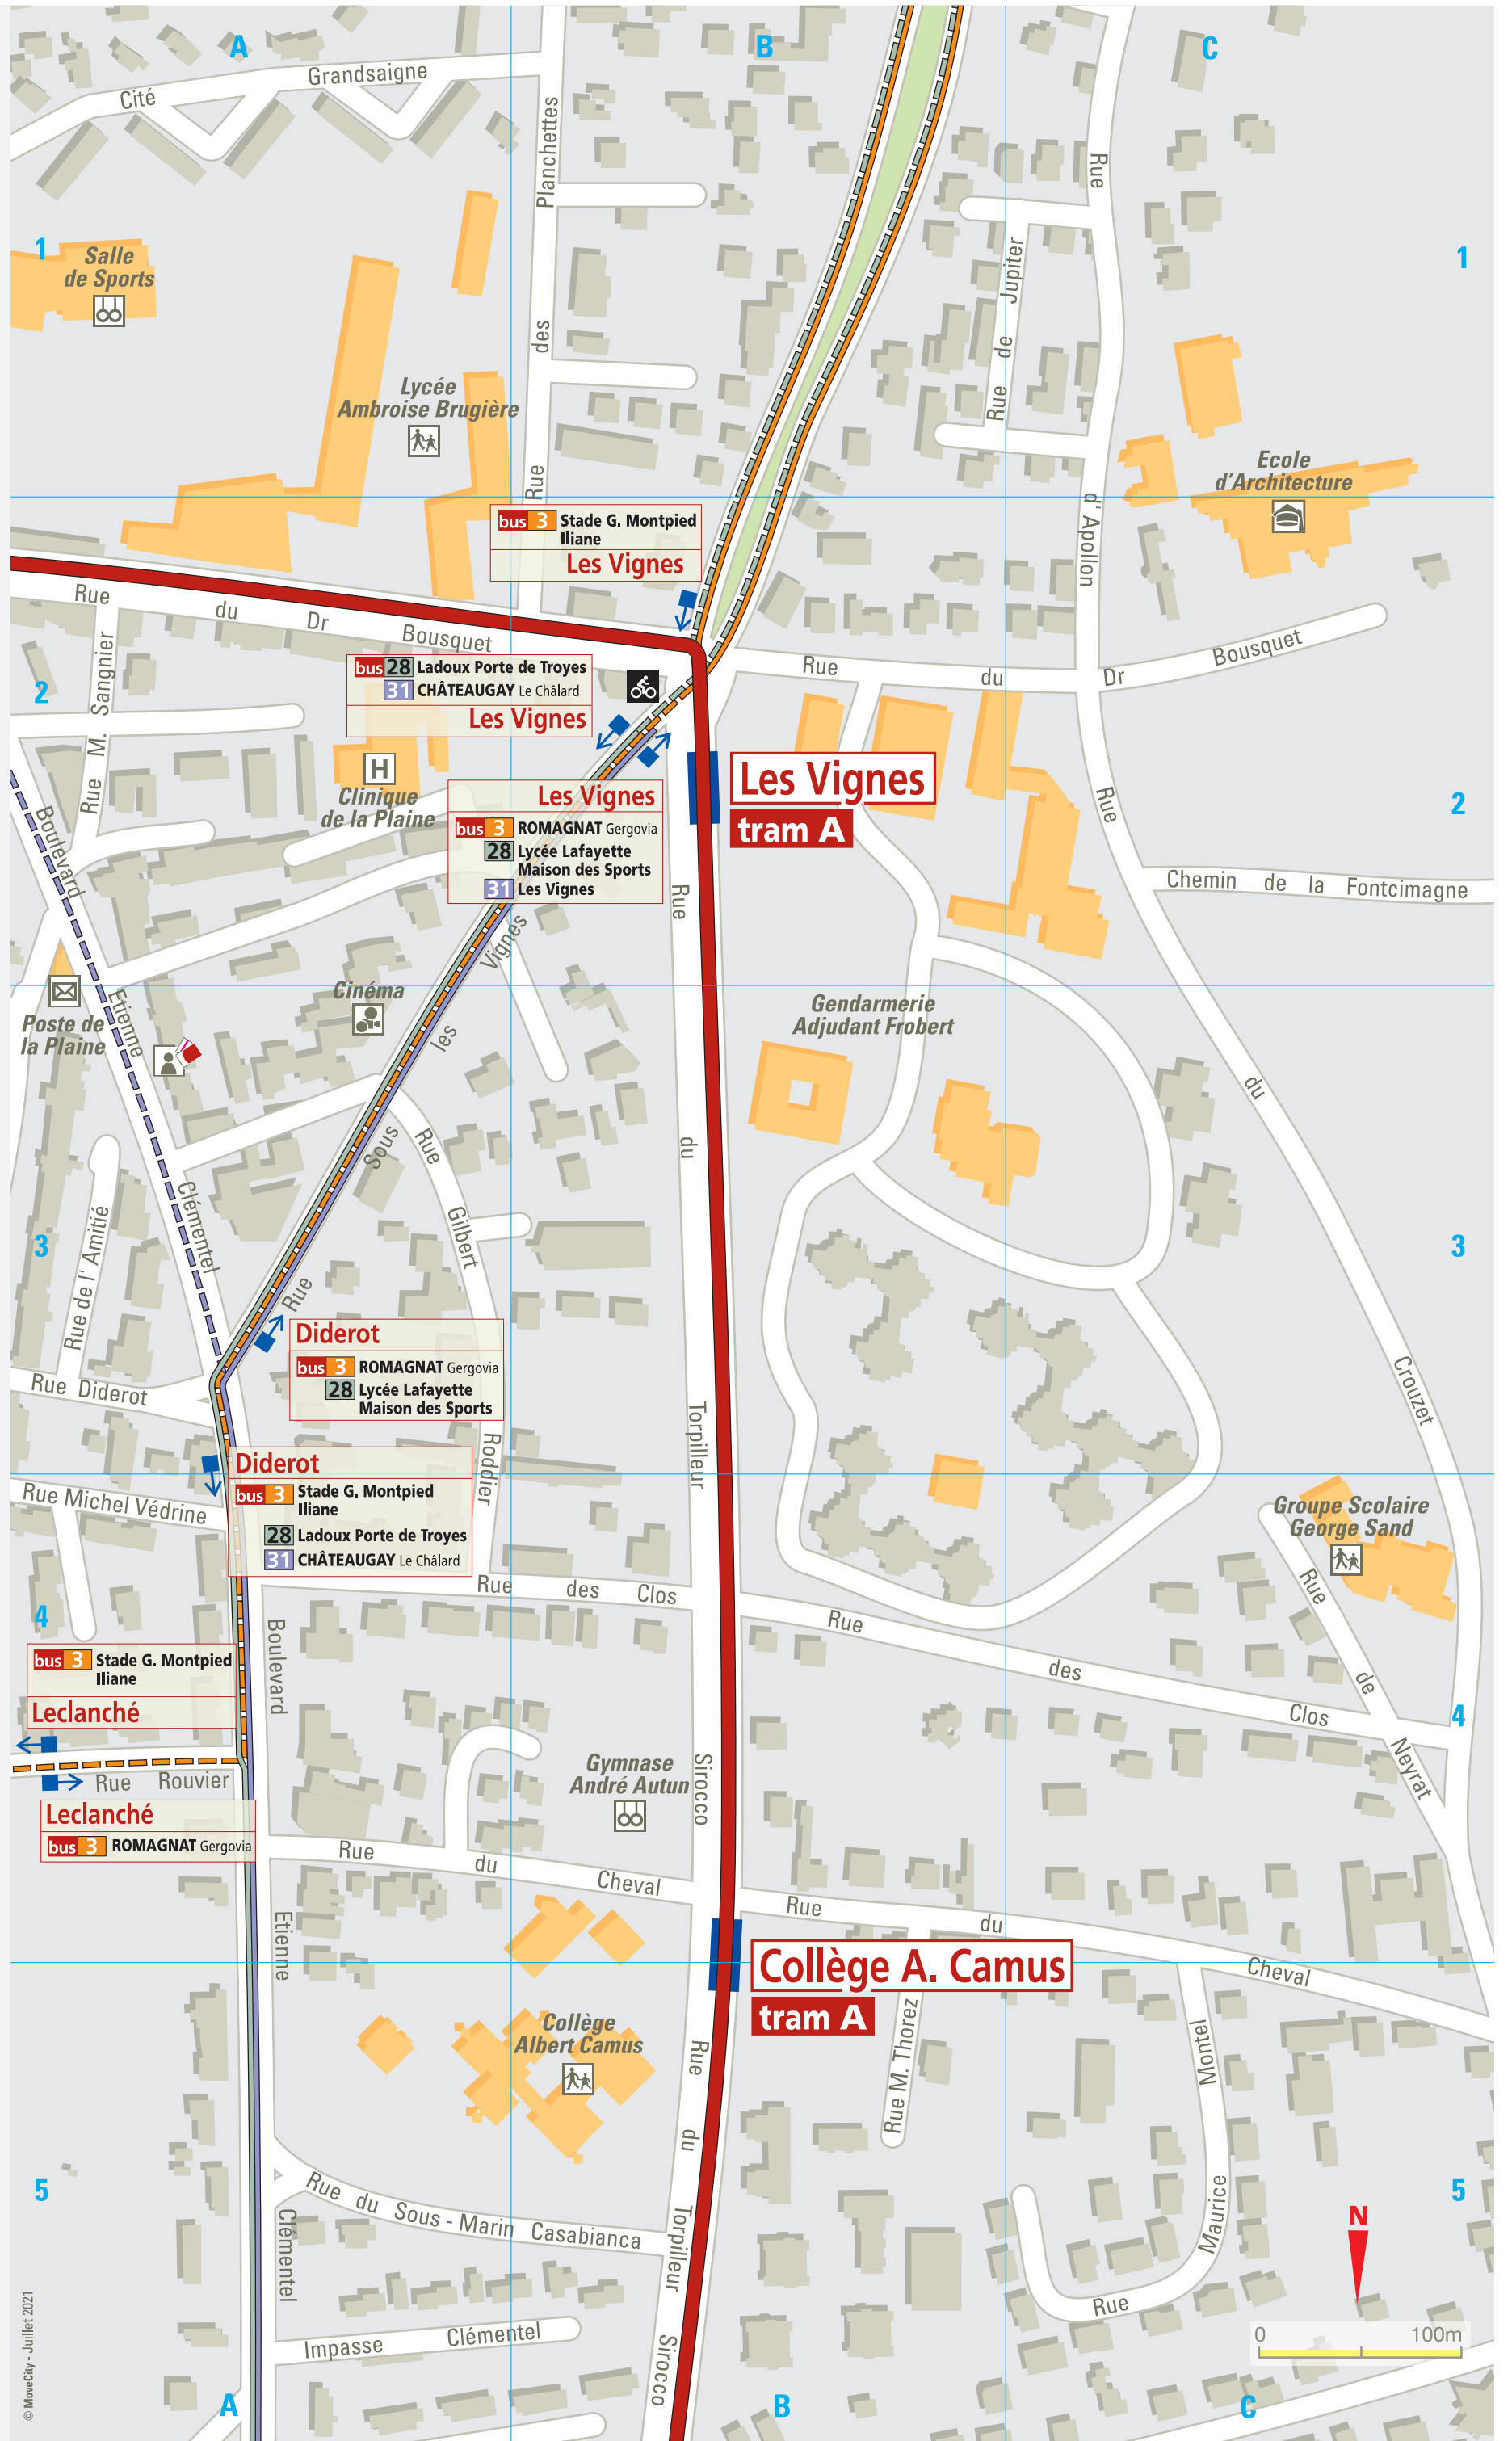

RUES

Amitié (rue de l')	A3
Apollon (rue d')	C1-C2
Cheval (rue du)	A4-C5
Clémentel (impasse)	A5-B5
Clos (rue des)	A4-C4
Crouzet (rue du)	C2-C3
Diderot (rue)	A3
Dr Bousquet (rue du)	A2-C2
Etienne Clémentel (boulevard)	A2-A5
Fontcimagne (chemin de la)	C2
Gilbert Roddier (rue)	A3-A4
Grandsaigne (cité)	A1
Jupiter (rue de)	C1
M. Sangnier (rue)	A2
M. Thorez (rue)	B5
Maurice Montel (rue)	C5
Michel Védrine (rue)	A4
Neyrat (rue de)	C4
Planchettes (rue des)	B1-B2
Rouvier (rue)	A4
Sous les Vignes (rue)	A3-B2
Sous-Marin Casabianca (rue du)	A5-B5
Torpilleur Sirocco (rue du)	B2-B5

ÉQUIPEMENTS

Cinéma	A3
Clinique de la Plaine	A2
Collège Albert Camus	B5
Ecole d'Architecture	C1-C2
Gendarmerie Adjudant Frobert	B3
Groupe Scolaire George Sand	C4
Gymnase André Autun	B4
Lycée Ambroise Brugière	A1
Poste de la Plaine	A2-A3
Salle de Sports	A1

LÉGENDE

Attention, ce point de vente peut être amené à changer en cours d'année

© MoveCity - Juillet 2021