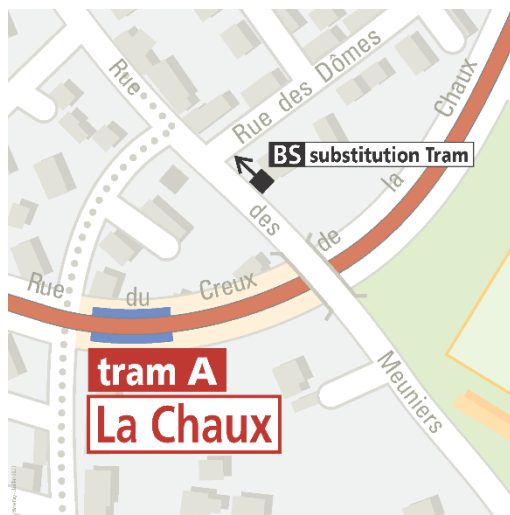

- Station **Léon Blum** : se reporter à l'arrêt de substitution Léon Blum, situé bd L. Loucheur, à proximité de l'Eglise St Jacques. Entre les arrêts La Chaux et Léon Blum, le bus A dessert également l'arrêt Meuniers, situé boulevard Pochet-Lagaye.