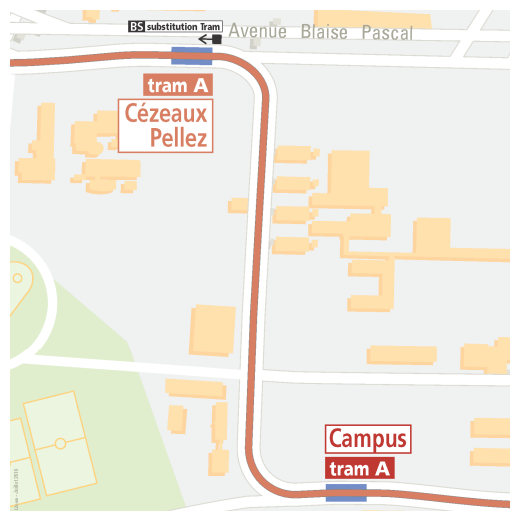

- Station **Campus** : se reporter à l'arrêt de substitution Cézeaux Pellez situé av. B. Pascal, au niveau de la station tram Cézeaux Pellez. Entre les arrêts Margeride et Cézeaux Pellez, le bus A dessert également l'arrêt Landais de la ligne 13.