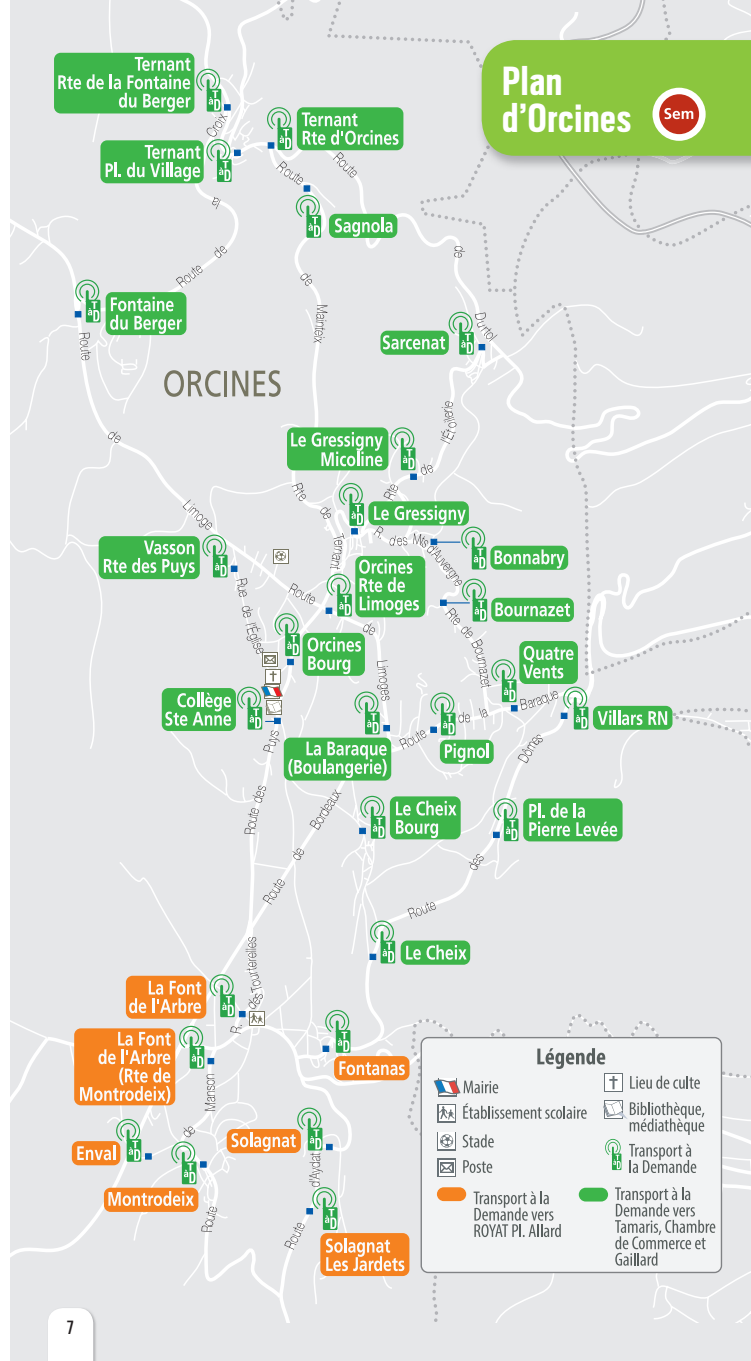

NEN : transports Nénot Intertourisme - Tél : 04 73 26 97 75
FAU : transports Faure Auvergne - Tél : 04 73 39 97 15
JAL : transports Tourisme D. Jalicon - Tél : 04 73 88 70 52

Les services départementaux peuvent être soumis à des modifications horaires, non connues au moment de l'édition du présent document.

Plan d'Orcines

1. **Légende**
2. Mairie
   - Établissement scolaire
   - Stade
   - Poste
   - Lieu de culte
   - Bibliothèque, médiathèque
   - Transport à la Demande
   - Transport à la Demande vers ROYAT Pl. Allard
   - Transport à la Demande vers TAMARIS, Chambre de Commerce et Gaillard