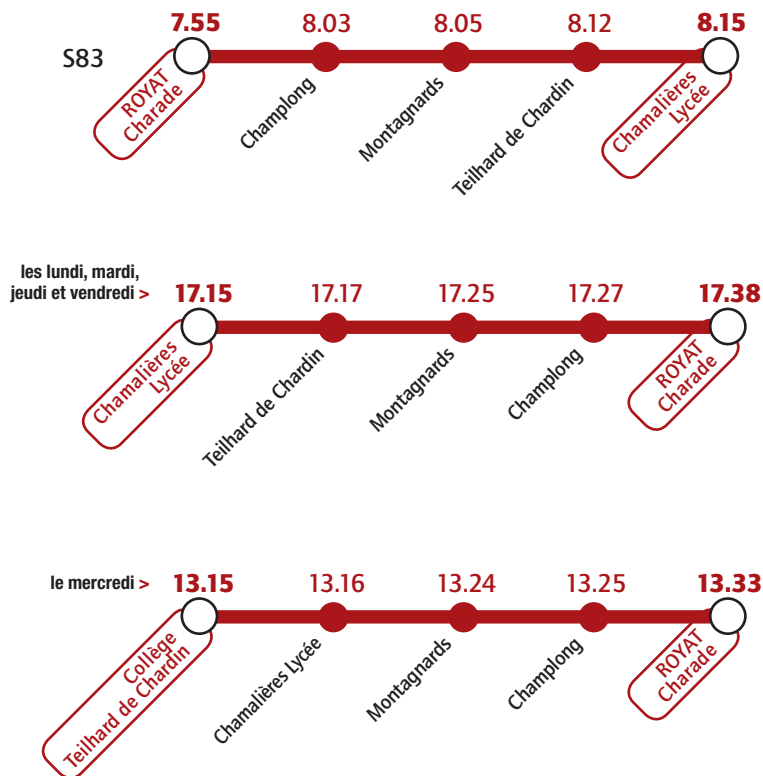

Services spécifiques à partir du 2 novembre 2020

Du lundi au vendredi

 Transport Nenot - Intertourisme

Du lundi au vendredi

 Transport Nenot - Intertourisme

Renseignements et informations :

www.t2c.fr  infolignes 04 73 28 70 00

Collège Teilhard de Chardin Lycée de Chamalières

Services spécifiques à partir du 2 novembre 2020

Du lundi au vendredi

 Transport KEOLIS Pays des Volcans

Du lundi au vendredi

 Transport Nenot - Intertourisme