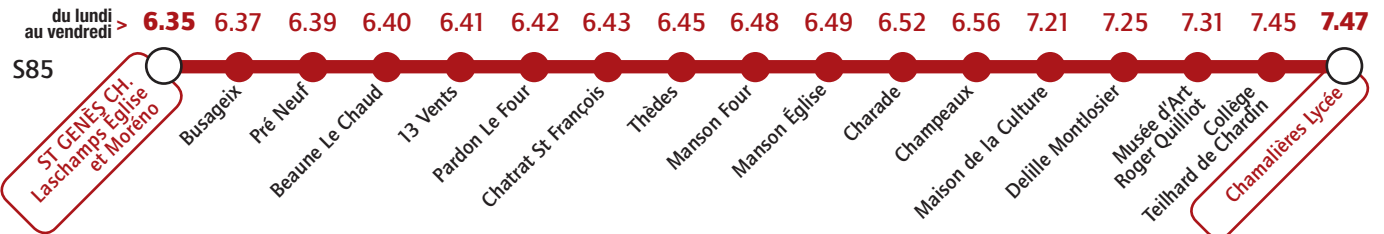

Services spécifiques à partir du 2 novembre 2020

Du lundi au vendredi

 Transport Nenot - Intertourisme

Du lundi au vendredi

 Transport Nenot - Intertourisme

Renseignements et informations :

www.t2c.fr  infolignes 04 73 28 70 00

Collège Teilhard de Chardin Lycée de Chamalières

Services spécifiques à partir du 2 novembre 2020

Du lundi au vendredi

 Transport KEOLIS Pays des Volcans

Du lundi au vendredi

 Transport Nenot - Intertourisme