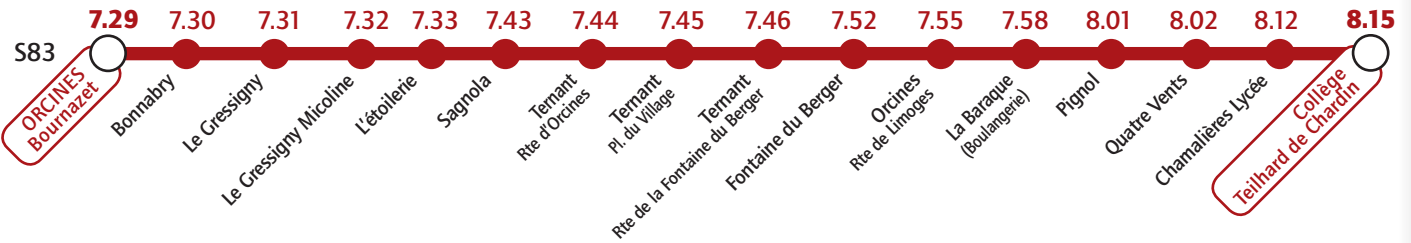

Collège Teilhard de Chardin Lycée de Chamalières

Services spécifiques à partir du 2 novembre 2020

Du lundi au vendredi

Le dimanche

Renseignements et informations :

www.t2c.fr infolignes 04 73 28 70 00

Collège Teilhard de Chardin Lycée de Chamalières

Services spécifiques à partir du 2 novembre 2020

Du lundi au vendredi

 Transport Nenot - Intertourisme

Du lundi au vendredi

 Transport Nenot - Intertourisme

Renseignements et informations :

www.t2c.fr  infolignes 04 73 28 70 00

Collège Teilhard de Chardin Lycée de Chamalières

Services spécifiques à partir du 2 novembre 2020

Du lundi au vendredi

 Transport KEOLIS Pays des Volcans

Du lundi au vendredi

 Transport Nenot - Intertourisme