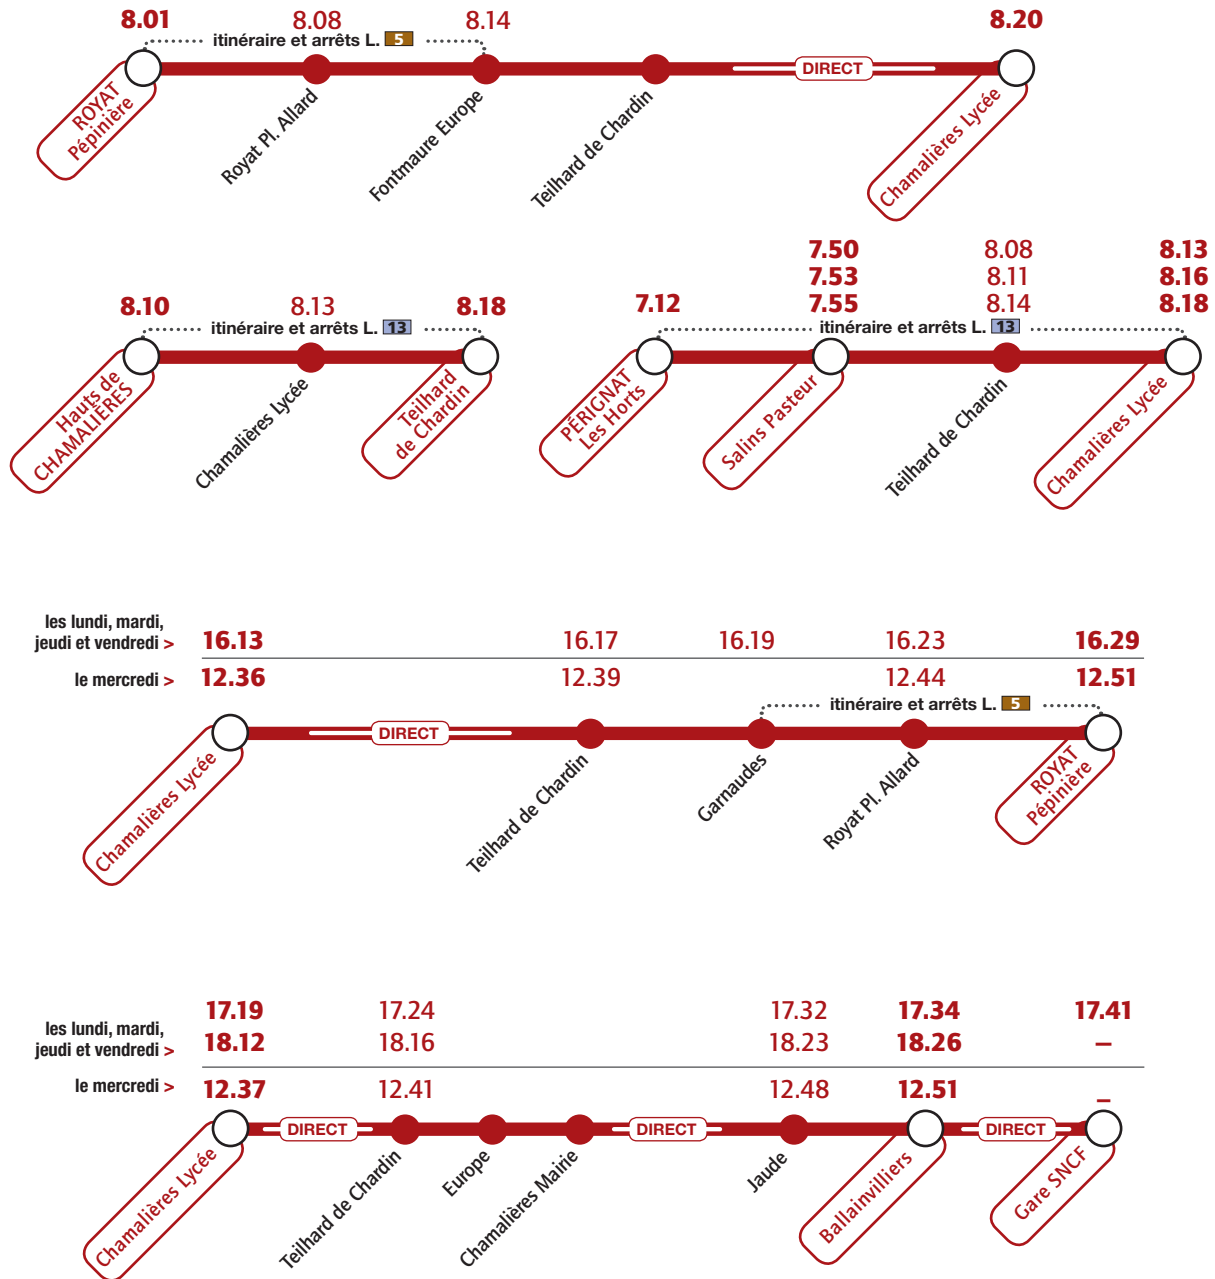

Collège Teilhard de Chardin Lycée de Chamalières

Services spécifiques à partir du 2 novembre 2020

Du lundi au vendredi

Le dimanche

Renseignements et informations :

www.t2c.fr infolignes 04 73 28 70 00

Collège Teilhard de Chardin Lycée de Chamalières

Services spécifiques à partir du 2 novembre 2020

Du lundi au vendredi

 Transport Nenot - Intertourisme

Du lundi au vendredi

 Transport Nenot - Intertourisme

Renseignements et informations :

www.t2c.fr  infolignes 04 73 28 70 00

Collège Teilhard de Chardin Lycée de Chamalières

Services spécifiques à partir du 2 novembre 2020

Du lundi au vendredi

 Transport KEOLIS Pays des Volcans

Du lundi au vendredi

 Transport Nenot - Intertourisme