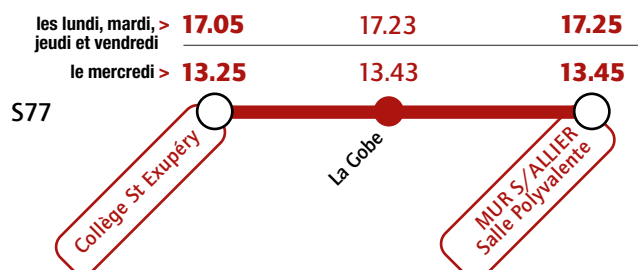

Collège Saint-Exupéry

Services spécifiques à partir du 12 septembre 2022

Les lundi, mardi, jeudi et vendredi

 Keolis Loisirs et Voyages

Du lundi au vendredi

 Transport Giron

Du lundi au vendredi

 Transport Giron