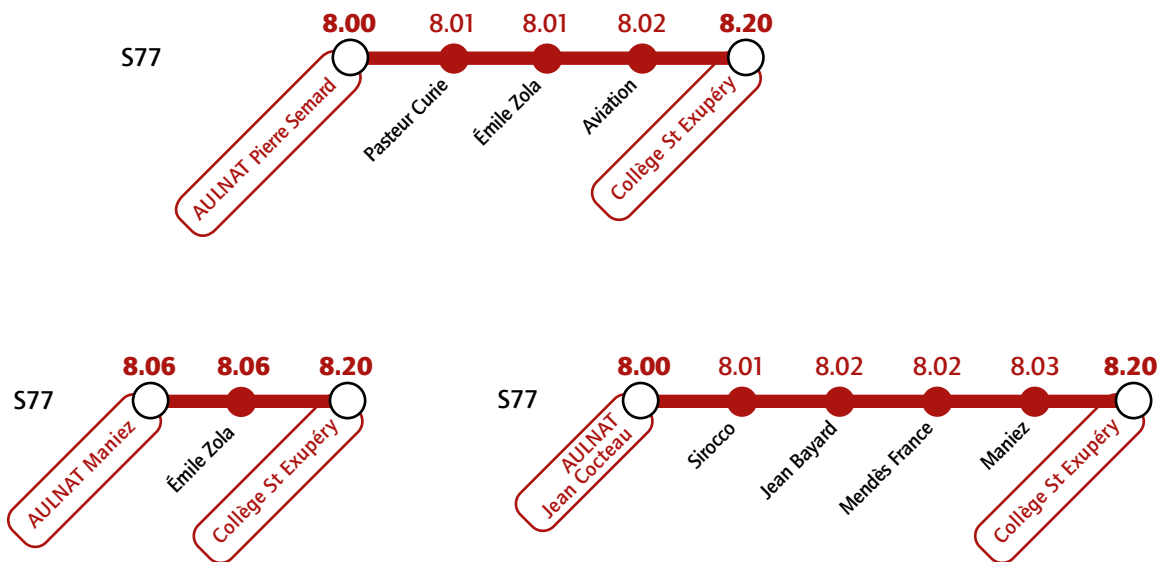

Collège Saint-Exupéry

Services spécifiques à partir du 12 septembre 2022

Du lundi au vendredi

 Keolis Loisirs et Voyages

Le mercredi

 Keolis Loisirs et Voyages

Renseignements et informations :

www.t2c.fr  infolignes 04 73 28 70 00

Collège Saint-Exupéry

Services spécifiques à partir du 12 septembre 2022

Les lundi, mardi, jeudi et vendredi

 Keolis Loisirs et Voyages

Du lundi au vendredi

 Transport Giron

Du lundi au vendredi

 Transport Giron