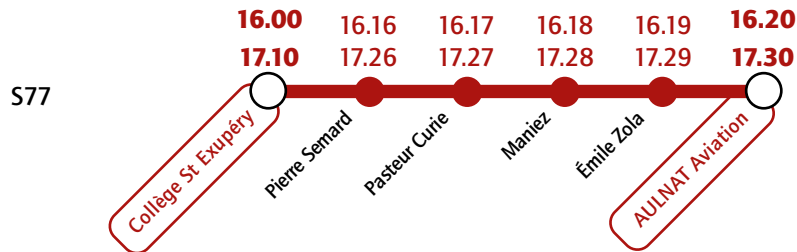

Collège Saint-Exupéry

Services spécifiques à partir du 12 septembre 2022

Les lundi, mardi, jeudi et vendredi

 Keolis Loisirs et Voyages

Du lundi au vendredi

 Transport Giron

Du lundi au vendredi

 Transport Giron