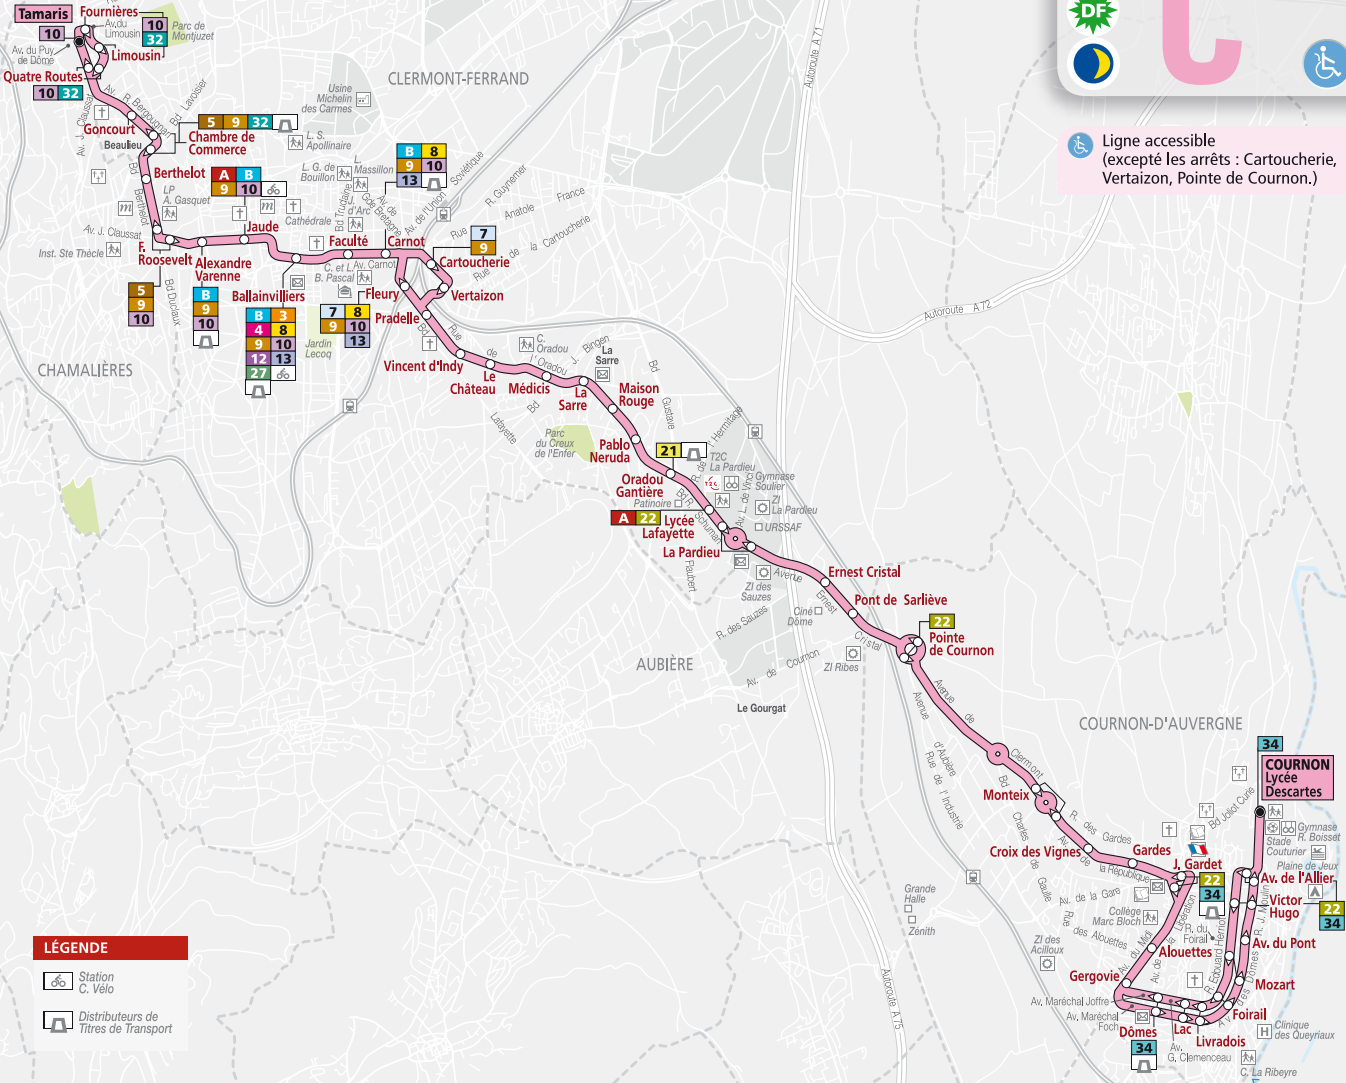

Tamaris COURNON Lycée Descartes

C

 Ligne accessible
(excepté les arrêts : Cartoucherie, Vertaizon, Pointe de Cournon.)

LÉGENDE

-  Station C. Vélo
-  Distributeurs de Titres de Transport