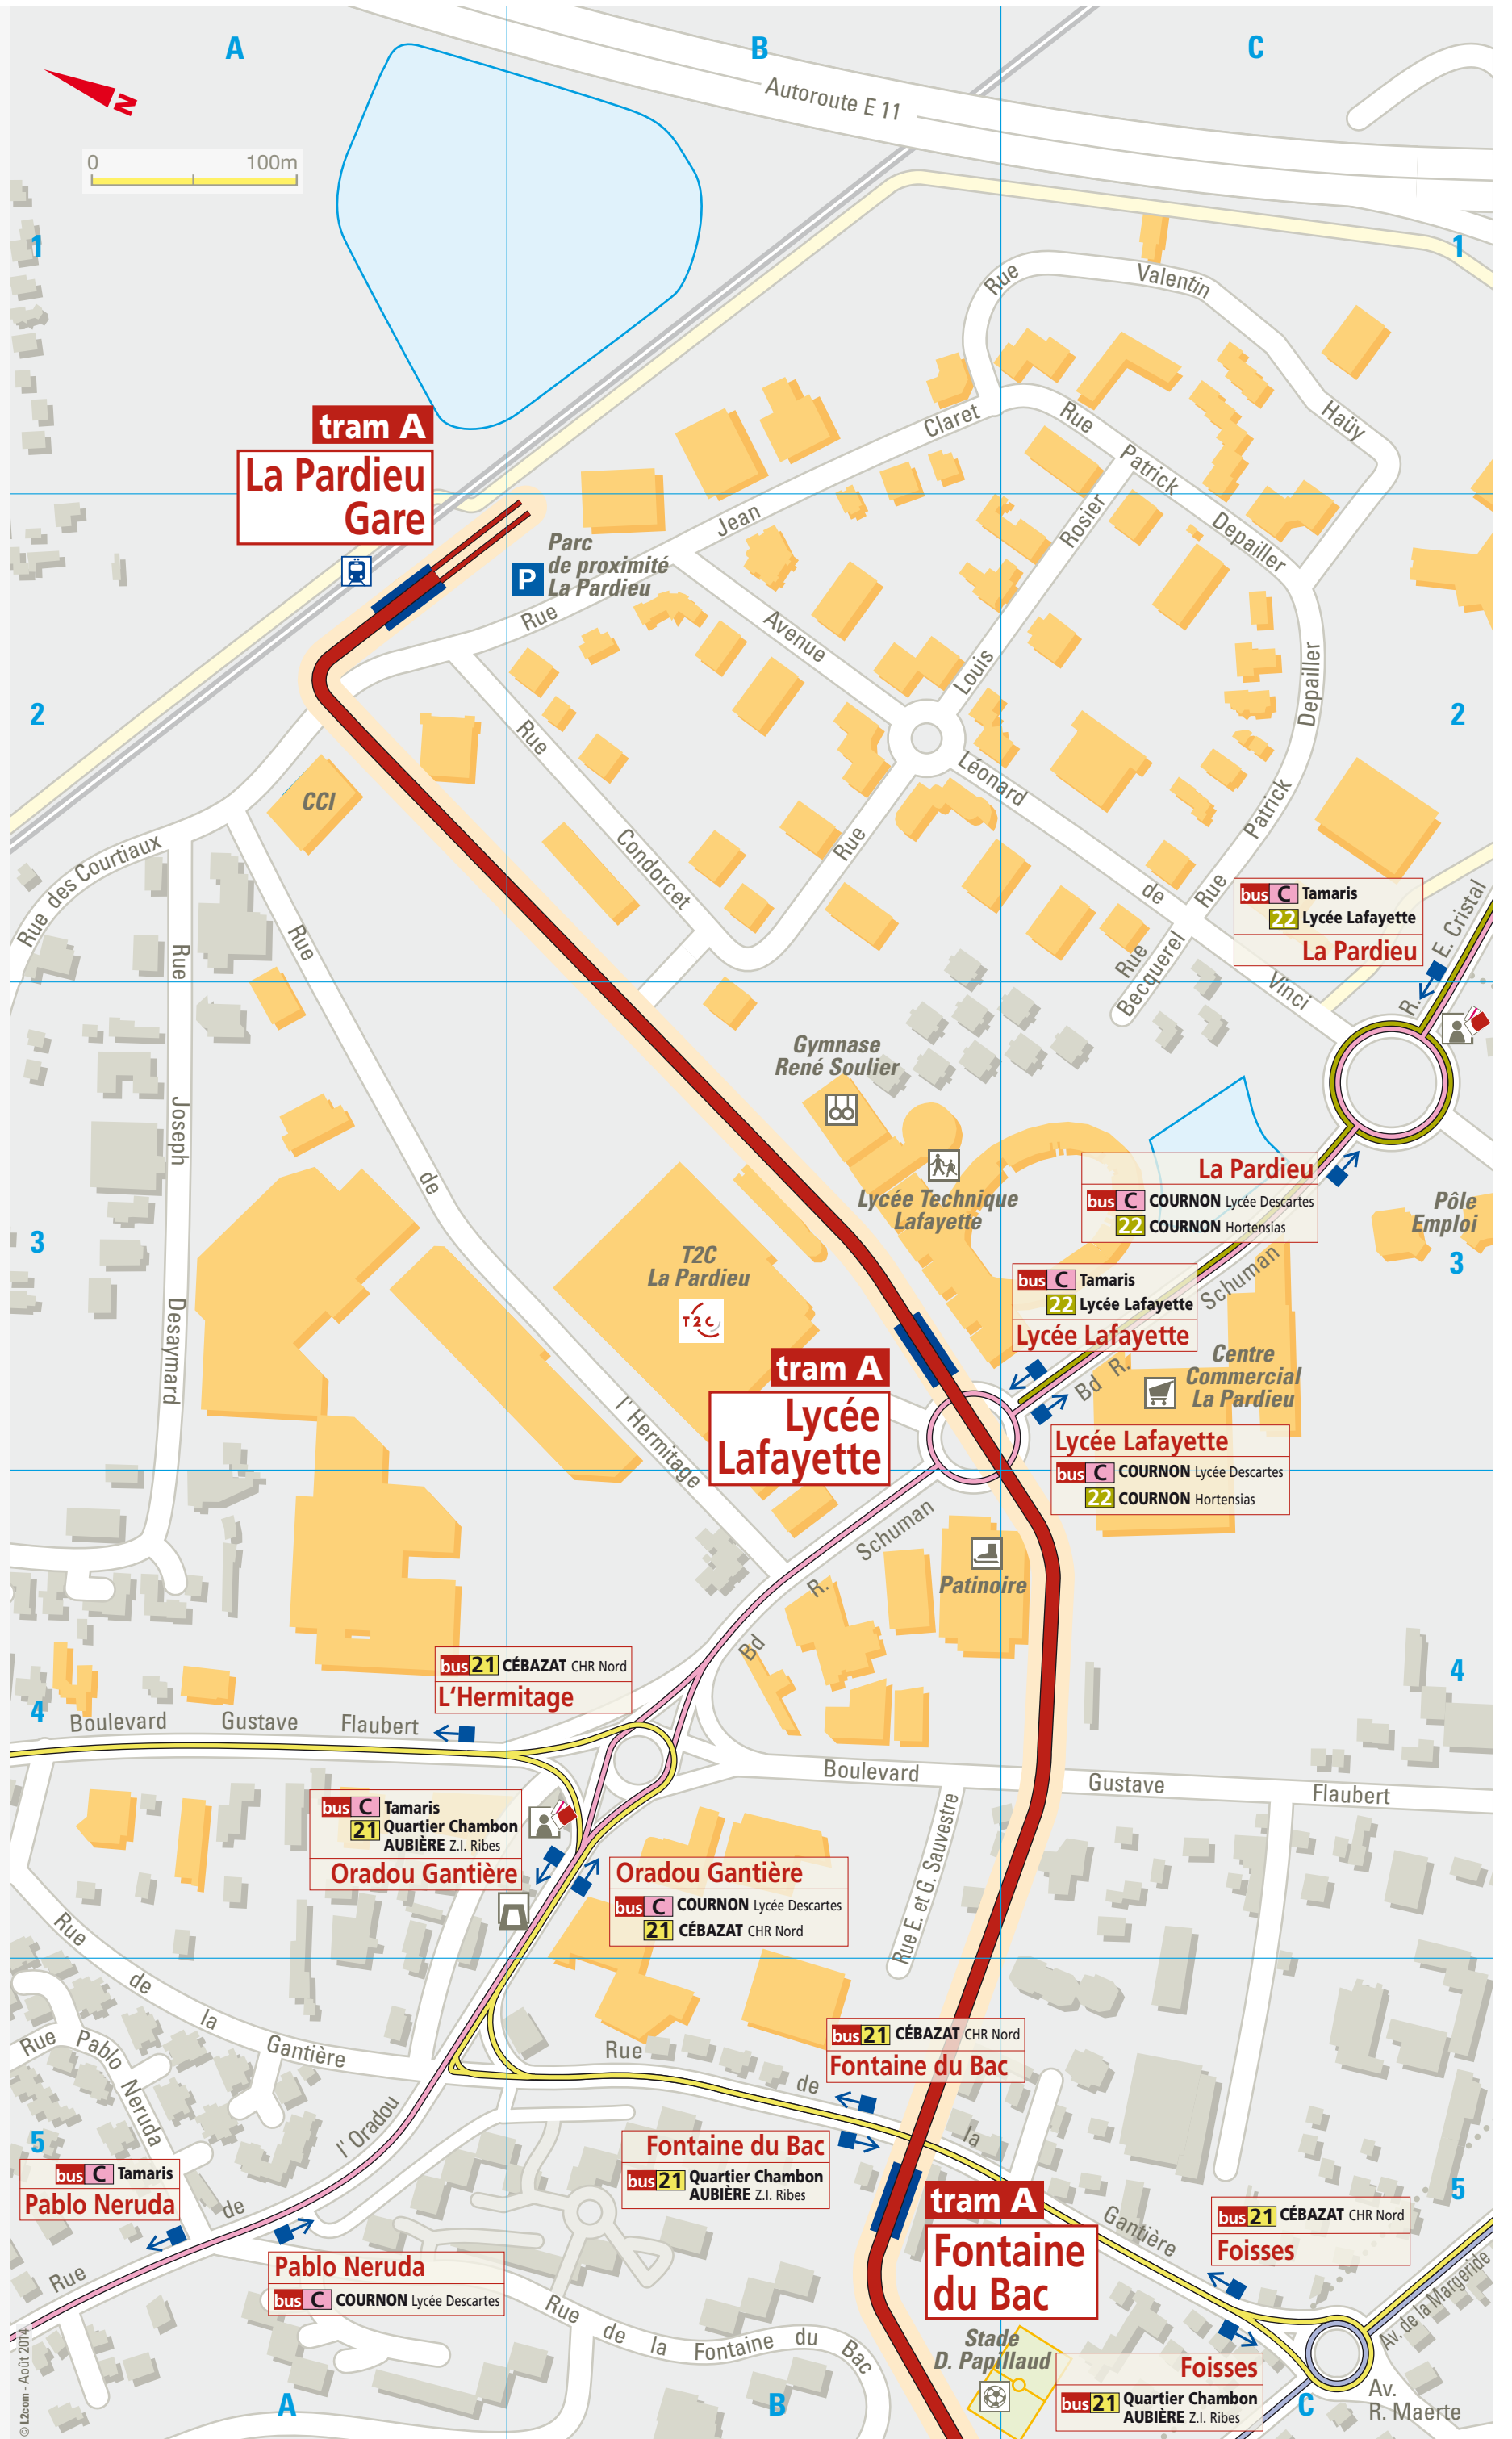

RUES

Autoroute E 11	A1-C1
Becquerel (rue)	C2-C3
Condorcet (rue)	B2
Courtaux (rue des)	A2
E. Cristal (rue)	C2-C3
E. et G. Sauvestre (rue)	B4
Fontaine du Bac (rue de la)	B5
Gantière (rue de la)	A4-C5
Gustave Flaubert (boulevard)	A4-C4
Hermitage (rue de l')	A2-B4
Jean Claret (rue)	B1-B2
Joseph Desaynard (rue)	A2-A3
Léonard de Vinci (avenue)	B2-C3
Louis Rosier (rue)	B2-C2
Margeride (av. de la)	C5
Oradou (rue de l')	A5
Pablo Neruda (rue)	A5
Patrick Depailler (rue)	C1-C2
R. Maerte (av.)	C5
R. Schuman (bd)	B4-C3
Valentin Haüy (rue)	C1

ÉQUIPEMENTS

CCI	A2
Centre Commercial La Pardieu	C3-C4
Gymnase René Soulier	B3
Lycée Technique Lafayette	B3
Parc de proximité La Pardieu	B2
Patinoire	B4-C4
Pôle Emploi	C3
Stade D. Papillaud	B5-C5
T2C La Pardieu	B3

LÉGENDE

-  Distributeur de Titres de Transport
 -  Point de vente tickets et abonnements
- Attention, ces points de vente peuvent être amenés à changer en cours d'année

© L2com - Août 2016